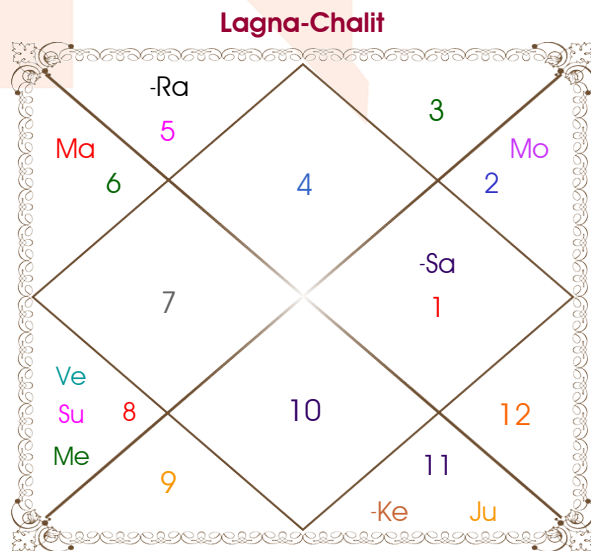

Vimshottari Mercury 16Y 3M 6D		Degree	Sign	Pln	Sign	Degree	Vimshottari Moon 3Y 9M 6D	
Venus		13:58:29	Gem	Sun	Scor	17:28:19	Rahu	
06/10/2019		17:14:25	Scor	Mon	Tau	18:18:38	09/09/2009	
06/10/2039		17:58:30	Tau	Mar	Vir	09:39:10	10/09/2027	
Venus	04/02/2023	00:05:54	Gem	Mer R	Scor	12:37:18	Rahu	22/05/2012
Sun	05/02/2024	19:37:20	Sag R	Jup	Aqu	25:00:55	Jupiter	16/10/2014
Moon	05/10/2025	18:08:46	Tau R	Ven	Scor	26:01:24	Saturn	22/08/2017
Mars	05/12/2026	13:16:00	Pis	Sat R	Ari	03:32:14	Mercury	10/03/2020
Rahu	05/12/2029	19:25:57	Vir R	Rah R	Leo	01:19:40	Ketu	29/03/2021
Jupiter	05/08/2032	19:25:57	Pis R	Ket R	Aqu	01:19:40	Venus	28/03/2024
Saturn	06/10/2035	09:47:26	Cap R	Ura	Cap	15:50:35	Sun	20/02/2025
Mercury	06/08/2038	03:04:12	Cap R	Nep	Cap	06:18:32	Moon	22/08/2026
Ketu	06/10/2039	06:59:06	Scor R	Plu	Scor	14:12:43	Mars	10/09/2027