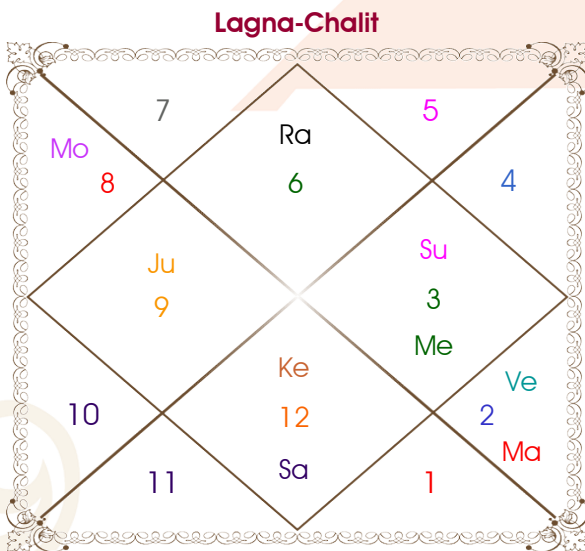

Vimshottari Mercury 16Y 3M 6D		Degree	Sign	Pln	Sign	Degree	Vimshottari Moon 3Y 9M 6D	
Venus		13:58:29	Gem	Sun	Scor	17:28:19	Rahu	
06/10/2019		17:14:25	Scor	Mon	Tau	18:18:38	09/09/2009	
06/10/2039		17:58:30	Tau	Mar	Vir	09:39:10	10/09/2027	
Venus	04/02/2023	00:05:54	Gem	Mer R	Scor	12:37:18	Rahu	22/05/2012
Sun	05/02/2024	19:37:20	Sag R	Jup	Aqu	25:00:55	Jupiter	16/10/2014
Moon	05/10/2025	18:08:46	Tau R	Ven	Scor	26:01:24	Saturn	22/08/2017
Mars	05/12/2026	13:16:00	Pis	Sat R	Ari	03:32:14	Mercury	10/03/2020
Rahu	05/12/2029	19:25:57	Vir R	Rah R	Leo	01:19:40	Ketu	29/03/2021
Jupiter	05/08/2032	19:25:57	Pis R	Ket R	Aqu	01:19:40	Venus	28/03/2024
Saturn	06/10/2035	09:47:26	Cap R	Ura	Cap	15:50:35	Sun	20/02/2025
Mercury	06/08/2038	03:04:12	Cap R	Nep	Cap	06:18:32	Moon	22/08/2026
Ketu	06/10/2039	06:59:06	Scor R	Plu	Scor	14:12:43	Mars	10/09/2027