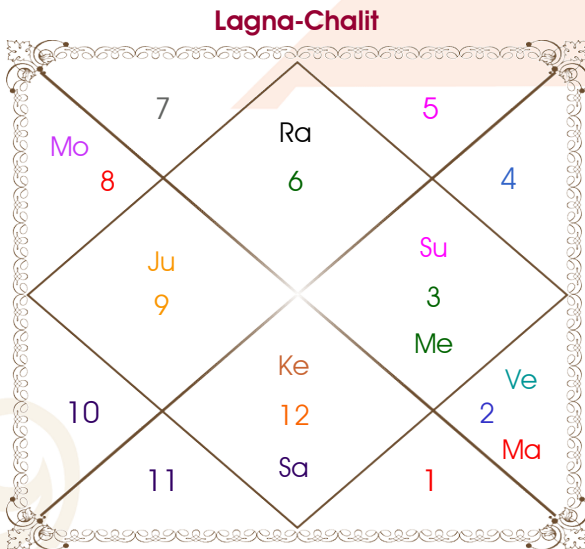

Nitish Bhardwaj

Vibhuti Mudgal

Model: Web-FreeMatching

Order No: 121480502

Male : _____ Sex _____ : Female
 29/06/1996 : _____ Date of Birth _____ : 03/12/1998
 Saturday : _____ Day _____ : Thursday
 Hour 11:47:00 : _____ Time of Birth _____ : 22:15:00 Hour
 Ghati 15:51:56 : _____ Time of Birth(Ghati) _____ : 38:12:37 Ghati
 India : _____ Country _____ : India
 Delhi : _____ City _____ : Delhi
 28:39:00 North : _____ Latitude _____ : 28:39:00 North
 77:13:00 East : _____ Longitude _____ : 77:13:00 East
 82:30:00 East : _____ Zone _____ : 82:30:00 East
 Hour -00:21:08 : _____ Loc Time Corr _____ : -00:21:08 Hour
 Hour 00:00:00 : _____ War Time Corr _____ : 00:00:00 Hour
 05:26:13 : _____ Sunrise _____ : 06:57:57
 19:22:52 : _____ Sunset _____ : 17:23:44
 23:48:33 : _____ Lahiri Ayanamsa _____ : 23:50:20

Vimshottari Mercury 16Y 3M 6D		Degree	Sign	Pln	Sign	Degree	Vimshottari Moon 3Y 9M 6D	
<u>Venus</u>		13:58:29	Gem	Sun	Scor	17:28:19	<u>Rahu</u>	
<u>06/10/2019</u>		17:14:25	Scor	Mon	Tau	18:18:38	<u>09/09/2009</u>	
<u>06/10/2039</u>		17:58:30	Tau	Mar	Vir	09:39:10	<u>10/09/2027</u>	
Venus	04/02/2023	00:05:54	Gem	Mer R	Scor	12:37:18	Rahu	22/05/2012
Sun	05/02/2024	19:37:20	Sag R	Jup	Aqu	25:00:55	Jupiter	16/10/2014
Moon	05/10/2025	18:08:46	Tau R	Ven	Scor	26:01:24	Saturn	22/08/2017
Mars	05/12/2026	13:16:00	Pis	Sat R	Ari	03:32:14	Mercury	10/03/2020
Rahu	05/12/2029	19:25:57	Vir R	Rah R	Leo	01:19:40	Ketu	29/03/2021
Jupiter	05/08/2032	19:25:57	Pis R	Ket R	Aqu	01:19:40	Venus	28/03/2024
Saturn	06/10/2035	09:47:26	Cap R	Ura	Cap	15:50:35	Sun	20/02/2025
Mercury	06/08/2038	03:04:12	Cap R	Nep	Cap	06:18:32	Moon	22/08/2026
Ketu	06/10/2039	06:59:06	Scor R	Plu	Scor	14:12:43	Mars	10/09/2027