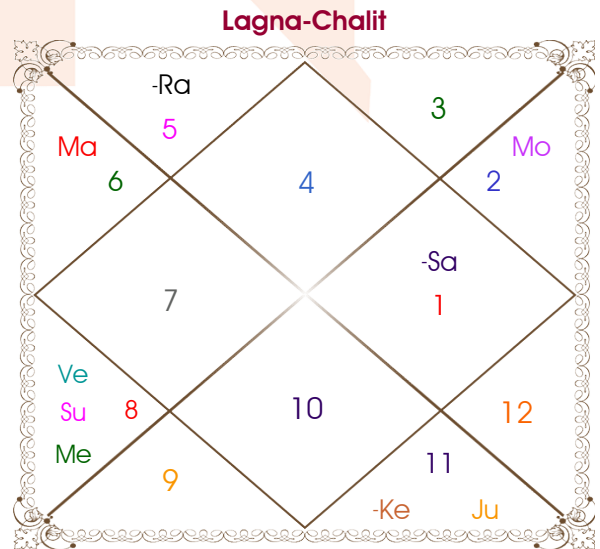

Nitish Bhardwaj

Vibhuti Mudgal

Model: Web-FreeMatching

Order No: 121480502

Male : _____ Sex _____ : Female
 29/06/1996 : _____ Date of Birth _____ : 03/12/1998
 Saturday : _____ Day _____ : Thursday
 Hour 11:47:00 : _____ Time of Birth _____ : 22:15:00 Hour
 Ghati 15:51:56 : _____ Time of Birth(Ghati) _____ : 38:12:37 Ghati
 India : _____ Country _____ : India
 Delhi : _____ City _____ : Delhi
 28:39:00 North : _____ Latitude _____ : 28:39:00 North
 77:13:00 East : _____ Longitude _____ : 77:13:00 East
 82:30:00 East : _____ Zone _____ : 82:30:00 East
 Hour -00:21:08 : _____ Loc Time Corr _____ : -00:21:08 Hour
 Hour 00:00:00 : _____ War Time Corr _____ : 00:00:00 Hour
 05:26:13 : _____ Sunrise _____ : 06:57:57
 19:22:52 : _____ Sunset _____ : 17:23:44
 23:48:33 : _____ Lahiri Ayanamsa _____ : 23:50:20

Vimshottari Mercury 16Y 3M 6D		Degree	Sign	Pln	Sign	Degree	Vimshottari Moon 3Y 9M 6D	
<u>Venus</u>		13:58:29	Gem	Sun	Scor	17:28:19	<u>Rahu</u>	
<u>06/10/2019</u>		17:14:25	Scor	Mon	Tau	18:18:38	<u>09/09/2009</u>	
<u>06/10/2039</u>		17:58:30	Tau	Mar	Vir	09:39:10	<u>10/09/2027</u>	
Venus	04/02/2023	00:05:54	Gem	Mer R	Scor	12:37:18	Rahu	22/05/2012
Sun	05/02/2024	19:37:20	Sag R	Jup	Aqu	25:00:55	Jupiter	16/10/2014
Moon	05/10/2025	18:08:46	Tau R	Ven	Scor	26:01:24	Saturn	22/08/2017
Mars	05/12/2026	13:16:00	Pis	Sat R	Ari	03:32:14	Mercury	10/03/2020
Rahu	05/12/2029	19:25:57	Vir R	Rah R	Leo	01:19:40	Ketu	29/03/2021
Jupiter	05/08/2032	19:25:57	Pis R	Ket R	Aqu	01:19:40	Venus	28/03/2024
Saturn	06/10/2035	09:47:26	Cap R	Ura	Cap	15:50:35	Sun	20/02/2025
Mercury	06/08/2038	03:04:12	Cap R	Nep	Cap	06:18:32	Moon	22/08/2026
Ketu	06/10/2039	06:59:06	Scor R	Plu	Scor	14:12:43	Mars	10/09/2027