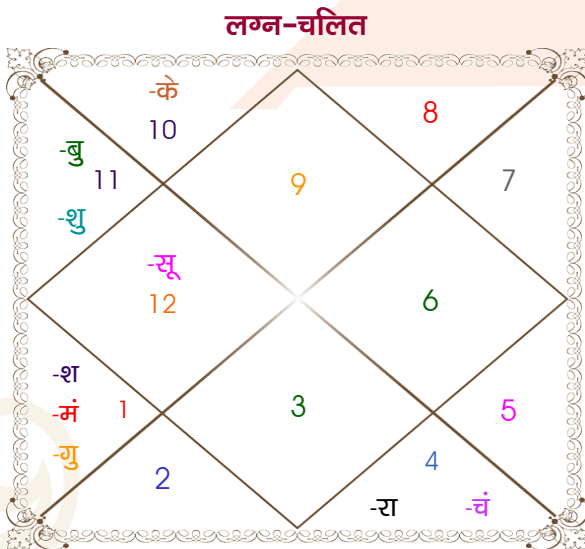

Hitesh kumar

Bhavika

Model: Web-FreeMatching

Order No: 121478611

पुल्लिंग : _____ लिंग _____ : स्त्रीलिंग
 15-16/03/2000 : _____ जन्म तिथि _____ : 26/07/1999
 बुध-गुरुवार : _____ दिन _____ : सोमवार
 घंटे 02:50:00 : _____ जन्म समय _____ : 11:10:00 घंटे
 घटी 50:37:41 : _____ जन्म समय(घटी) _____ : 12:30:02 घटी
 India : _____ देश _____ : India
 Bhadravati : _____ स्थान _____ : Sirur
 13:52:00 उत्तर : _____ अक्षांश _____ : 18:50:00 उत्तर
 75:43:00 पूर्व : _____ रेखांश _____ : 74:23:00 पूर्व
 82:30:00 पूर्व : _____ मध्य रेखांश _____ : 82:30:00 पूर्व
 घंटे -00:27:08 : _____ स्थानिक संस्कार _____ : -00:32:28 घंटे
 घंटे 00:00:00 : _____ ग्रीष्म संस्कार _____ : 00:00:00 घंटे
 06:34:55 : _____ सूर्योदय _____ : 06:07:28
 18:37:25 : _____ सूर्यास्त _____ : 19:10:08
 23:51:21 : _____ चित्रपक्षीय अयनांश _____ : 23:50:52

विंशोत्तरी शनि 15वर्ष 3मा 24दि बुध 10/07/2015 10/07/2032		अंश	राशि	ग्रह	राशि	अंश	विंशोत्तरी शुक्र 19वर्ष 9मा 13दि चन्द्र 09/05/2025 10/05/2035	
बुध	06/12/2017	08:58:33	कुंभ	बुध व	कर्क	09:40:40	चन्द्र	09/03/2026
केतु	03/12/2018	11:48:11	मेष	गुरु	मेष	09:42:34	मंगल	08/10/2026
शुक्र	03/10/2021	09:06:58	कुंभ	शुक्र	सिंह	11:00:15	राहु	08/04/2028
सूर्य	10/08/2022	19:54:44	मेष	शनि	मेष	22:17:11	गुरु	08/08/2029
चन्द्र	09/01/2024	08:35:46	कर्क	राहु व	कर्क	19:06:25	शनि	10/03/2031
मंगल	05/01/2025	08:35:46	मक	केतु व	मक	19:06:25	बुध	08/08/2032
राहु	26/07/2027	25:04:22	मक	हर्ष व	मक	21:27:48	केतु	09/03/2033
गुरु	30/10/2029	11:57:20	मक	नेप व	मक	09:07:57	शुक्र	08/11/2034
शनि	10/07/2032	19:02:46	वृश्चि व	प्लूटो व	वृश्चि	14:02:30	सूर्य	10/05/2035