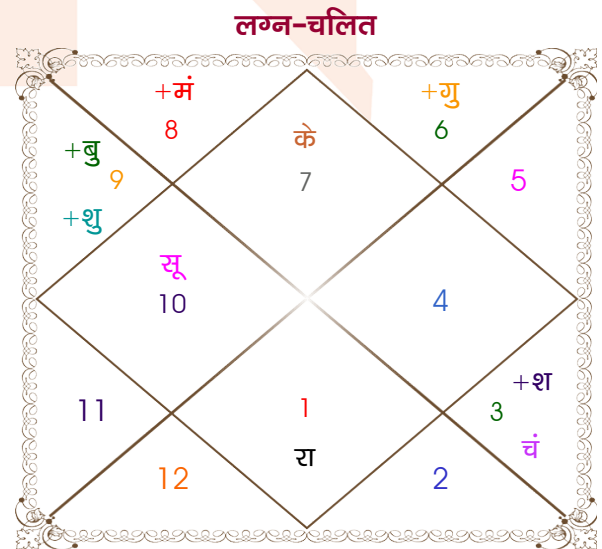

Sachin

Priyanshi

Model: Web-FreeMatching

Order No: 121478608

पुल्लिंग :	लिंग	स्त्रीलिंग
20-21/07/2000 :	जन्म तिथि	22-23/01/2005
गुरु-शुक्रवार :	दिन	शनि-रविवार
घंटे 02:40:00 :	जन्म समय	00:30:00 घंटे
घटी 51:46:28 :	जन्म समय(घटी)	43:06:56 घटी
India :	देश	India
Kushalgarh :	स्थान	Kushalgarh
23:13:00 उत्तर :	अक्षांश	23:13:00 उत्तर
74:29:00 पूर्व :	रेखांश	74:29:00 पूर्व
82:30:00 पूर्व :	मध्य रेखांश	82:30:00 पूर्व
घंटे -00:32:04 :	स्थानिक संस्कार	-00:32:04 घंटे
घंटे 00:00:00 :	ग्रीष्म संस्कार	00:00:00 घंटे
05:57:24 :	सूर्योदय	07:15:13
19:19:05 :	सूर्यास्त	18:12:21
23:51:38 :	चित्रपक्षीय अयनांश	23:55:33

विंशोत्तरी		अंश	राशि	ग्रह	राशि	अंश	विंशोत्तरी	
गुरु 13वर्ष 5मा 12दि		18:39:56	वृष	लग्न	तुला	04:59:47	राहु 13वर्ष 3मा 4दि	
शनि		04:34:00	कर्क	सूर्य	मक	08:56:28	गुरु	
01/01/2014		22:07:30	कुंभ	चंद्र	मिथु	10:10:30	29/04/2018	
01/01/2033		28:52:25	मिथु	मंगल	वृश्चि	25:32:50	29/04/2034	
शनि	04/01/2017	17:02:15	मिथु	बुध	धनु	24:25:56	गुरु	16/06/2020
बुध	14/09/2019	10:10:13	वृष	गुरु	कन्या	24:46:08	शनि	29/12/2022
केतु	23/10/2020	15:25:05	कर्क	शुक्र	धनु	22:28:03	बुध	04/04/2025
शुक्र	24/12/2023	04:41:31	वृष	शनि व	मिथु	29:13:51	केतु	11/03/2026
सूर्य	05/12/2024	00:44:34	कर्क व	राहु व	मेष	03:10:41	शुक्र	09/11/2028
चन्द्र	06/07/2026	00:44:34	मक व	केतु व	तुला	03:10:41	सूर्य	29/08/2029
मंगल	15/08/2027	25:48:39	मक व	हर्ष	कुंभ	10:58:42	चन्द्र	29/12/2030
राहु	21/06/2030	11:30:33	मक व	नेप	मक	20:41:40	मंगल	04/12/2031
गुरु	01/01/2033	16:32:34	वृश्चि व	प्लूटो	वृश्चि	29:32:13	राहु	29/04/2034

अष्टकूट गुण सारिणी

कूट	वर	कन्या	अंक	प्राप्त	दोष	क्षेत्र
वर्ण	शूद्र	शूद्र	1	1.00	--	जातीय कर्म
वश्य	मानव	मानव	2	2.00	--	स्वभाव
तारा	सम्पत	अतिमित्र	3	3.00	--	भाग्य
योनि	सिंह	श्वान	4	1.00	--	यौन विचार
मैत्री	शनि	बुध	5	4.00	--	आपसी सम्बन्ध
गण	मनुष्य	मनुष्य	6	6.00	--	सामाजिकता
भकूट	कुम्भ	मिथुन	7	0.00	हाँ	जीवन शैली
नाड़ी	आद्य	आद्य	8	0.00	हाँ	स्वास्थ्य/संतान
कुल :			36	17.00		