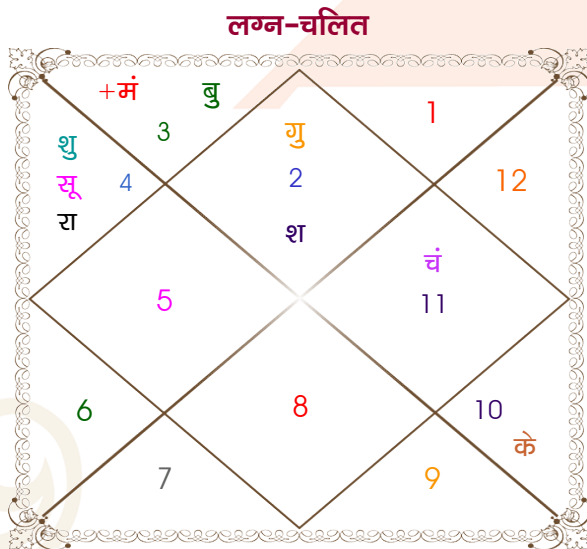

Sachin

Priyanshi

Model: Web-FreeMatching

Order No: 121478608

पुल्लिंग :	लिंग	स्त्रीलिंग
20-21/07/2000 :	जन्म तिथि	22-23/01/2005
गुरु-शुक्रवार :	दिन	शनि-रविवार
घंटे 02:40:00 :	जन्म समय	00:30:00 घंटे
घटी 51:46:28 :	जन्म समय(घटी)	43:06:56 घटी
India :	देश	India
Kushalgarh :	स्थान	Kushalgarh
23:13:00 उत्तर :	अक्षांश	23:13:00 उत्तर
74:29:00 पूर्व :	रेखांश	74:29:00 पूर्व
82:30:00 पूर्व :	मध्य रेखांश	82:30:00 पूर्व
घंटे -00:32:04 :	स्थानिक संस्कार	-00:32:04 घंटे
घंटे 00:00:00 :	ग्रीष्म संस्कार	00:00:00 घंटे
05:57:24 :	सूर्योदय	07:15:13
19:19:05 :	सूर्यास्त	18:12:21
23:51:38 :	चित्रपक्षीय अयनांश	23:55:33

विंशोत्तरी		अंश	राशि	ग्रह	राशि	अंश	विंशोत्तरी	
गुरु 13वर्ष 5मा 12दि		18:39:56	वृष	लग्न	तुला	04:59:47	राहु 13वर्ष 3मा 4दि	
शनि		04:34:00	कर्क	सूर्य	मक	08:56:28	गुरु	
01/01/2014		22:07:30	कुंभ	चंद्र	मिथु	10:10:30	29/04/2018	
01/01/2033		28:52:25	मिथु	मंगल	वृश्चि	25:32:50	29/04/2034	
शनि	04/01/2017	17:02:15	मिथु	बुध	धनु	24:25:56	गुरु	16/06/2020
बुध	14/09/2019	10:10:13	वृष	गुरु	कन्या	24:46:08	शनि	29/12/2022
केतु	23/10/2020	15:25:05	कर्क	शुक्र	धनु	22:28:03	बुध	04/04/2025
शुक्र	24/12/2023	04:41:31	वृष	शनि व	मिथु	29:13:51	केतु	11/03/2026
सूर्य	05/12/2024	00:44:34	कर्क व	राहु व	मेष	03:10:41	शुक्र	09/11/2028
चन्द्र	06/07/2026	00:44:34	मक व	केतु व	तुला	03:10:41	सूर्य	29/08/2029
मंगल	15/08/2027	25:48:39	मक व	हर्ष	कुंभ	10:58:42	चन्द्र	29/12/2030
राहु	21/06/2030	11:30:33	मक व	नेप	मक	20:41:40	मंगल	04/12/2031
गुरु	01/01/2033	16:32:34	वृश्चि व	प्लूटो	वृश्चि	29:32:13	राहु	29/04/2034

अष्टकूट गुण सारिणी

कूट	वर	कन्या	अंक	प्राप्त	दोष	क्षेत्र
वर्ण	शूद्र	शूद्र	1	1.00	--	जातीय कर्म
वश्य	मानव	मानव	2	2.00	--	स्वभाव
तारा	सम्पत	अतिमित्र	3	3.00	--	भाग्य
योनि	सिंह	श्वान	4	1.00	--	यौन विचार
मैत्री	शनि	बुध	5	4.00	--	आपसी सम्बन्ध
गण	मनुष्य	मनुष्य	6	6.00	--	सामाजिकता
भकूट	कुम्भ	मिथुन	7	0.00	हाँ	जीवन शैली
नाड़ी	आद्य	आद्य	8	0.00	हाँ	स्वास्थ्य/संतान
कुल :			36	17.00		