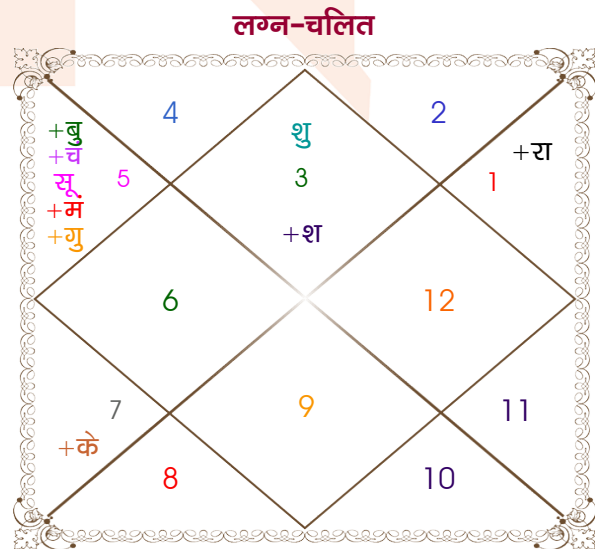

Mr...

Ms.....

पुल्लिंग : _____ लिंग _____ : स्त्रीलिंग
 18-19/02/1994 : _____ जन्म तिथि _____ : 16-17/08/2004
 शुक्र-शनिवार : _____ दिन _____ : सोम-मंगलवार
 घंटे 01:02:00 : _____ जन्म समय _____ : 01:29:00 घंटे
 घटी 45:04:07 : _____ जन्म समय(घटी) _____ : 49:12:57 घटी
 India : _____ देश _____ : India
 Simla : _____ स्थान _____ : Simla
 31:06:00 उत्तर : _____ अक्षांश _____ : 31:06:00 उत्तर
 77:10:00 पूर्व : _____ रेखांश _____ : 77:10:00 पूर्व
 82:30:00 पूर्व : _____ मध्य रेखांश _____ : 82:30:00 पूर्व
 घंटे -00:21:20 : _____ स्थानिक संस्कार _____ : -00:21:20 घंटे
 घंटे 00:00:00 : _____ ग्रीष्म संस्कार _____ : 00:00:00 घंटे
 07:00:21 : _____ सूर्योदय _____ : 05:47:49
 18:10:39 : _____ सूर्यास्त _____ : 19:02:42
 23:46:46 : _____ चित्रपक्षीय अयनांश _____ : 23:55:09

अष्टकूट गुण सारिणी

कूट	वर	कन्या	अंक	प्राप्त	दोष	क्षेत्र
वर्ण	वैश्य	क्षत्रिय	1	0.00	--	जातीय कर्म
वश्य	चतुष्पाद	वनचर	2	0.00	--	स्वभाव
तारा	विपत	मित्र	3	1.50	--	भाग्य
योनि	मेष	मूषक	4	2.00	--	यौन विचार
मैत्री	शुक्र	सूर्य	5	0.00	--	आपसी सम्बन्ध
गण	राक्षस	राक्षस	6	6.00	--	सामाजिकता
भकूट	वृष	सिंह	7	7.00	--	जीवन शैली
नाड़ी	अन्त्य	अन्त्य	8	0.00	हाँ	स्वास्थ्य/संतान
कुल :			36	16.50		