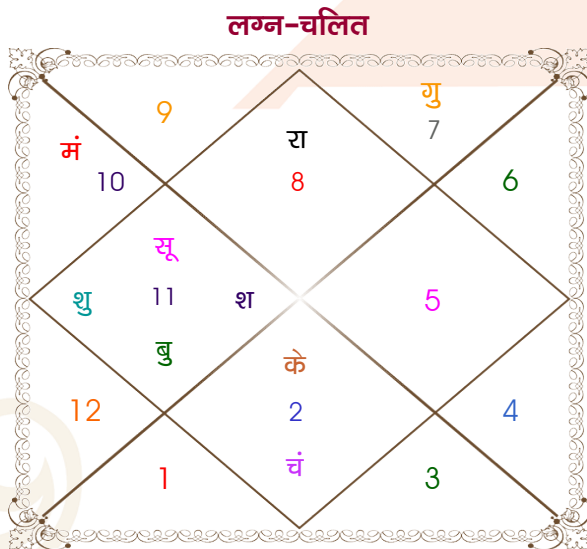

Mr...

Ms.....

पुल्लिंग : _____ लिंग _____ : स्त्रीलिंग
 18-19/02/1994 : _____ जन्म तिथि _____ : 16-17/08/2004
 शुक्र-शनिवार : _____ दिन _____ : सोम-मंगलवार
 घंटे 01:02:00 : _____ जन्म समय _____ : 01:29:00 घंटे
 घटी 45:04:07 : _____ जन्म समय(घटी) _____ : 49:12:57 घटी
 India : _____ देश _____ : India
 Simla : _____ स्थान _____ : Simla
 31:06:00 उत्तर : _____ अक्षांश _____ : 31:06:00 उत्तर
 77:10:00 पूर्व : _____ रेखांश _____ : 77:10:00 पूर्व
 82:30:00 पूर्व : _____ मध्य रेखांश _____ : 82:30:00 पूर्व
 घंटे -00:21:20 : _____ स्थानिक संस्कार _____ : -00:21:20 घंटे
 घंटे 00:00:00 : _____ ग्रीष्म संस्कार _____ : 00:00:00 घंटे
 07:00:21 : _____ सूर्योदय _____ : 05:47:49
 18:10:39 : _____ सूर्यास्त _____ : 19:02:42
 23:46:46 : _____ चित्रपक्षीय अयनांश _____ : 23:55:09

विंशोत्तरी सूर्य 1वर्ष 4मा 15दि राहु	अंश	राशि	ग्रह	राशि	अंश	विंशोत्तरी केतु 2वर्ष 1मा 9दि शुक्र
05/07/2012	04:37:01	वृश्चि	लग्न	मिथु	03:53:17	26/09/2006
06/07/2030	06:08:37	कुंभ	सूर्य	सिंह	00:20:52	26/09/2026
राहु	06:56:36	वृष	चंद्र	सिंह	09:18:50	शुक्र
18/03/2015	23:08:22	मक	मंगल	सिंह	10:08:33	26/01/2010
गुरु	09:19:48	कुंभ व	बुध व	सिंह	12:45:40	26/01/2011
11/08/2017	20:43:40	तुला	गुरु	सिंह	27:44:47	सूर्य
17/06/2020	14:01:05	कुंभ	शुक्र	मिथु	14:37:35	26/09/2012
शनि	08:42:38	कुंभ	शनि	मिथु	27:49:15	चन्द्र
बुध	04:25:23	वृश्चि व	राहु व	मेष	10:44:51	26/11/2013
04/01/2023	04:25:23	वृष व	केतु व	तुला	10:44:51	राहु
केतु	00:35:10	मक	हर्ष व	कुंभ	11:19:44	26/11/2016
23/01/2024	28:26:59	धनु	नेप व	मक	19:47:07	गुरु
शुक्र	04:15:37	वृश्चि	प्लूटो व	वृश्चि	25:40:32	28/07/2019
23/01/2027						शनि
सूर्य						26/09/2022
चन्द्र						बुध
17/06/2029						27/07/2025
मंगल						केतु
06/07/2030						26/09/2026