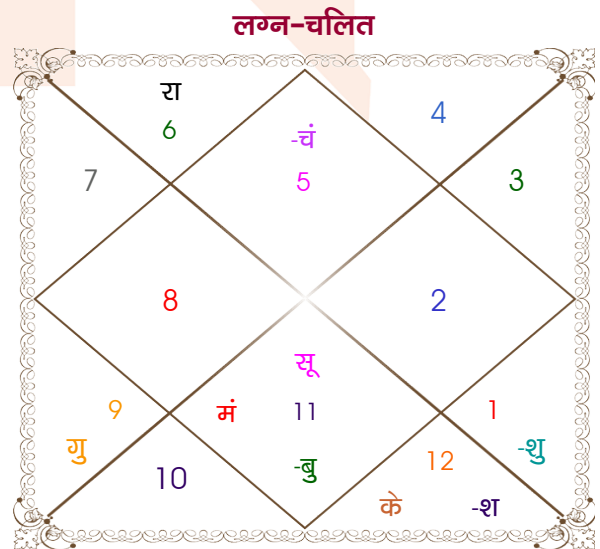

Namit Bansal

ishita Mittal

Model: Web-FreeMatching

Order No: 121478303

पुल्लिंग :	लिंग	: स्त्रीलिंग
29/06/1997 :	जन्म तिथि	: 04/03/1996
रविवार :	दिन	: सोमवार
घंटे 13:15:00 :	जन्म समय	: 18:52:00 घंटे
घटी 19:37:43 :	जन्म समय(घटी)	: 30:21:35 घटी
India :	देश	: India
Shamli :	स्थान	: Hapur
29:27:00 उत्तर :	अक्षांश	: 28:43:00 उत्तर
77:18:00 पूर्व :	रेखांश	: 77:47:00 पूर्व
82:30:00 पूर्व :	मध्य रेखांश	: 82:30:00 पूर्व
घंटे -00:20:48 :	स्थानिक संस्कार	: -00:18:52 घंटे
घंटे 00:00:00 :	ग्रीष्म संस्कार	: 00:00:00 घंटे
05:23:54 :	सूर्योदय	: 06:41:02
19:24:25 :	सूर्यास्त	: 18:20:30
23:49:17 :	चित्रपक्षीय अयनांश	: 23:48:20

विंशोत्तरी		अंश	राशि	ग्रह	राशि	अंश	विंशोत्तरी	
केतु 3वर्ष 4मा 5दि		24:30:09	कन्या	लग्न	सिंह	28:09:17	केतु 1वर्ष 3मा 9दि	
सूर्य		13:47:03	मिथु	सूर्य	कुंभ	20:27:08	चन्द्र	
03/11/2020		06:57:28	मेष	चंद्र	सिंह	10:54:09	14/06/2023	
03/11/2026		10:43:48	कन्या	मंगल	कुंभ	20:27:29	13/06/2033	
सूर्य	20/02/2021	18:04:14	मिथु	बुध	कुंभ	01:31:25	चन्द्र	13/04/2024
चन्द्र	22/08/2021	27:31:54	मक व	गुरु	धनु	18:31:05	मंगल	12/11/2024
मंगल	28/12/2021	06:50:35	कर्क	शुक्र	मेष	04:29:06	राहु	14/05/2026
राहु	21/11/2022	25:36:07	मीन	शनि	मीन	02:01:55	गुरु	13/09/2027
गुरु	10/09/2023	29:13:38	सिंह व	राहु व	कन्या	23:37:30	शनि	14/04/2029
शनि	22/08/2024	29:13:38	कुंभ व	केतु व	मीन	23:37:30	बुध	13/09/2030
बुध	28/06/2025	14:01:03	मक व	हर्ष	मक	09:06:24	केतु	14/04/2031
केतु	03/11/2025	05:19:25	मक व	नेप	मक	03:07:10	शुक्र	13/12/2032
शुक्र	03/11/2026	09:31:25	वृश्चि व	प्लूटो	वृश्चि	09:18:35	सूर्य	13/06/2033

अष्टकूट गुण सारिणी

कूट	वर	कन्या	अंक	प्राप्त	दोष	क्षेत्र
वर्ण	क्षत्रिय	क्षत्रिय	1	1.00	--	जातीय कर्म
वश्य	चतुष्पाद	वनचर	2	0.00	--	स्वभाव
तारा	जन्म	जन्म	3	3.00	--	भाग्य
योनि	अश्व	मूषक	4	2.00	--	यौन विचार
मैत्री	मंगल	सूर्य	5	5.00	--	आपसी सम्बन्ध
गण	देव	राक्षस	6	1.00	--	सामाजिकता
भकूट	मेष	सिंह	7	0.00	हाँ	जीवन शैली
नाड़ी	आद्य	अन्त्य	8	8.00	--	स्वास्थ्य/संतान
कुल :			36	20.00		