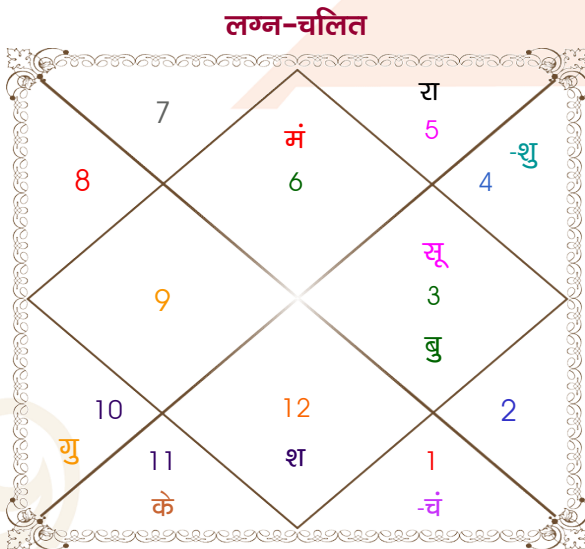

Namit Bansal

ishita Mittal

Model: Web-FreeMatching

Order No: 121478303

पुल्लिंग :	लिंग	: स्त्रीलिंग
29/06/1997 :	जन्म तिथि	: 04/03/1996
रविवार :	दिन	: सोमवार
घंटे 13:15:00 :	जन्म समय	: 18:52:00 घंटे
घटी 19:37:43 :	जन्म समय(घटी)	: 30:21:35 घटी
India :	देश	: India
Shamli :	स्थान	: Hapur
29:27:00 उत्तर :	अक्षांश	: 28:43:00 उत्तर
77:18:00 पूर्व :	रेखांश	: 77:47:00 पूर्व
82:30:00 पूर्व :	मध्य रेखांश	: 82:30:00 पूर्व
घंटे -00:20:48 :	स्थानिक संस्कार	: -00:18:52 घंटे
घंटे 00:00:00 :	ग्रीष्म संस्कार	: 00:00:00 घंटे
05:23:54 :	सूर्योदय	: 06:41:02
19:24:25 :	सूर्यास्त	: 18:20:30
23:49:17 :	चित्रपक्षीय अयनांश	: 23:48:20

विंशोत्तरी		अंश	राशि	ग्रह	राशि	अंश	विंशोत्तरी	
केतु 3वर्ष 4मा 5दि		24:30:09	कन्या	लग्न	सिंह	28:09:17	केतु 1वर्ष 3मा 9दि	
सूर्य		13:47:03	मिथु	सूर्य	कुंभ	20:27:08	चन्द्र	
03/11/2020		06:57:28	मेष	चंद्र	सिंह	10:54:09	14/06/2023	
03/11/2026		10:43:48	कन्या	मंगल	कुंभ	20:27:29	13/06/2033	
सूर्य	20/02/2021	18:04:14	मिथु	बुध	कुंभ	01:31:25	चन्द्र	13/04/2024
चन्द्र	22/08/2021	27:31:54	मक व	गुरु	धनु	18:31:05	मंगल	12/11/2024
मंगल	28/12/2021	06:50:35	कर्क	शुक्र	मेष	04:29:06	राहु	14/05/2026
राहु	21/11/2022	25:36:07	मीन	शनि	मीन	02:01:55	गुरु	13/09/2027
गुरु	10/09/2023	29:13:38	सिंह व	राहु व	कन्या	23:37:30	शनि	14/04/2029
शनि	22/08/2024	29:13:38	कुंभ व	केतु व	मीन	23:37:30	बुध	13/09/2030
बुध	28/06/2025	14:01:03	मक व	हर्ष	मक	09:06:24	केतु	14/04/2031
केतु	03/11/2025	05:19:25	मक व	नेप	मक	03:07:10	शुक्र	13/12/2032
शुक्र	03/11/2026	09:31:25	वृश्चि व	प्लूटो	वृश्चि	09:18:35	सूर्य	13/06/2033

अष्टकूट गुण सारिणी

कूट	वर	कन्या	अंक	प्राप्त	दोष	क्षेत्र
वर्ण	क्षत्रिय	क्षत्रिय	1	1.00	--	जातीय कर्म
वश्य	चतुष्पाद	वनचर	2	0.00	--	स्वभाव
तारा	जन्म	जन्म	3	3.00	--	भाग्य
योनि	अश्व	मूषक	4	2.00	--	यौन विचार
मैत्री	मंगल	सूर्य	5	5.00	--	आपसी सम्बन्ध
गण	देव	राक्षस	6	1.00	--	सामाजिकता
भकूट	मेष	सिंह	7	0.00	हाँ	जीवन शैली
नाड़ी	आद्य	अन्त्य	8	8.00	--	स्वास्थ्य/संतान
कुल :			36	20.00		