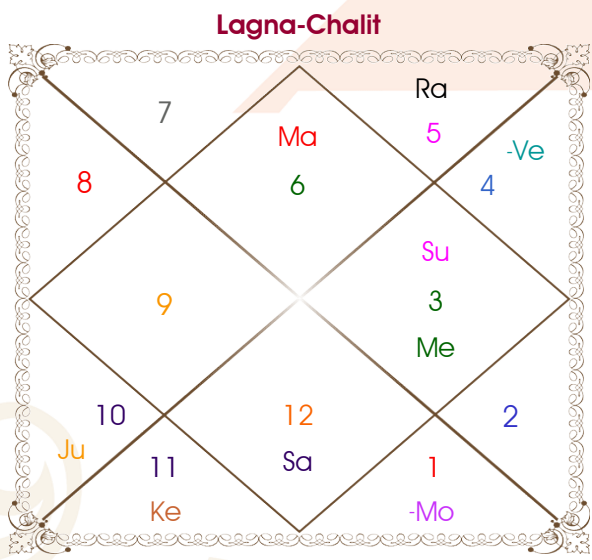

Namit Bansal

ishita Mittal

Model: Web-FreeMatching

Order No: 121478302

Male : _____ Sex _____ : Female
 29/06/1997 : _____ Date of Birth _____ : 04/03/1996
 Sunday : _____ Day _____ : Monday
 Hour 13:15:00 : _____ Time of Birth _____ : 18:52:00 Hour
 Ghati 19:37:43 : _____ Time of Birth(Ghati) _____ : 30:21:35 Ghati
 India : _____ Country _____ : India
 Shamli : _____ City _____ : Hapur
 29:27:00 North : _____ Latitude _____ : 28:43:00 North
 77:18:00 East : _____ Longitude _____ : 77:47:00 East
 82:30:00 East : _____ Zone _____ : 82:30:00 East
 Hour -00:20:48 : _____ Loc Time Corr _____ : -00:18:52 Hour
 Hour 00:00:00 : _____ War Time Corr _____ : 00:00:00 Hour
 05:23:54 : _____ Sunrise _____ : 06:41:02
 19:24:25 : _____ Sunset _____ : 18:20:30
 23:49:17 : _____ Lahiri Ayanamsa _____ : 23:48:20

Vimshottari Ketu 3Y 4M 5D		Degree	Sign	Pln	Sign	Degree	Vimshottari Ketu 1Y 3M 9D	
Sun		24:30:09	Vir	Asc	Leo	28:09:17	Moon	
03/11/2020		13:47:03	Gem	Sun	Aqu	20:27:08	14/06/2023	
03/11/2026		06:57:28	Ari	Mon	Leo	10:54:09	13/06/2033	
Sun	20/02/2021	18:04:14	Gem	Mer	Aqu	01:31:25	Moon	13/04/2024
Moon	22/08/2021	27:31:54	Cap R	Jup	Sag	18:31:05	Mars	12/11/2024
Mars	28/12/2021	06:50:35	Can	Ven	Ari	04:29:06	Rahu	14/05/2026
Rahu	21/11/2022	25:36:07	Pis	Sat	Pis	02:01:55	Jupiter	13/09/2027
Jupiter	10/09/2023	29:13:38	Leo R	Rah R	Vir	23:37:30	Saturn	14/04/2029
Saturn	22/08/2024	29:13:38	Aqu R	Ket R	Pis	23:37:30	Mercury	13/09/2030
Mercury	28/06/2025	14:01:03	Cap R	Ura	Cap	09:06:24	Ketu	14/04/2031
Ketu	03/11/2025	05:19:25	Cap R	Nep	Cap	03:07:10	Venus	13/12/2032
Venus	03/11/2026	09:31:25	Sco R	Plu	Sco	09:18:35	Sun	13/06/2033