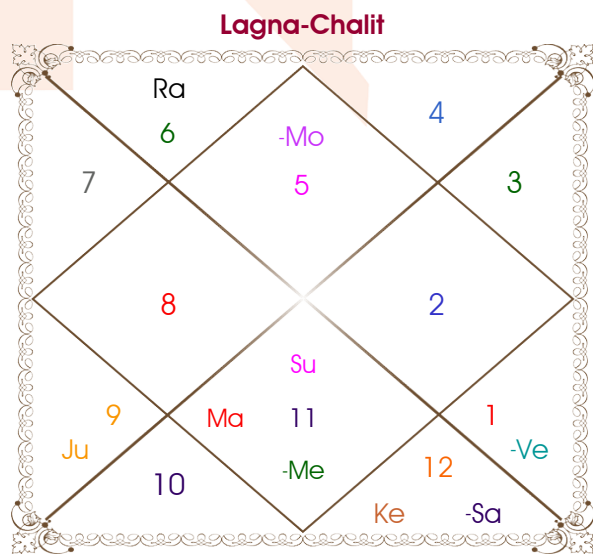

Namit Bansal

ishita Mittal

Model: Web-FreeMatching

Order No: 121478302

Male : _____ Sex _____ : Female
 29/06/1997 : _____ Date of Birth _____ : 04/03/1996
 Sunday : _____ Day _____ : Monday
 Hour 13:15:00 : _____ Time of Birth _____ : 18:52:00 Hour
 Ghati 19:37:43 : _____ Time of Birth(Ghati) _____ : 30:21:35 Ghati
 India : _____ Country _____ : India
 Shamli : _____ City _____ : Hapur
 29:27:00 North : _____ Latitude _____ : 28:43:00 North
 77:18:00 East : _____ Longitude _____ : 77:47:00 East
 82:30:00 East : _____ Zone _____ : 82:30:00 East
 Hour -00:20:48 : _____ Loc Time Corr _____ : -00:18:52 Hour
 Hour 00:00:00 : _____ War Time Corr _____ : 00:00:00 Hour
 05:23:54 : _____ Sunrise _____ : 06:41:02
 19:24:25 : _____ Sunset _____ : 18:20:30
 23:49:17 : _____ Lahiri Ayanamsa _____ : 23:48:20

Vimshottari Ketu 3Y 4M 5D		Degree	Sign	Pln	Sign	Degree	Vimshottari Ketu 1Y 3M 9D	
Sun		24:30:09	Vir	Asc	Leo	28:09:17	Moon	
03/11/2020		13:47:03	Gem	Sun	Aqu	20:27:08	14/06/2023	
03/11/2026		06:57:28	Ari	Mon	Leo	10:54:09	13/06/2033	
Sun	20/02/2021	18:04:14	Gem	Mer	Aqu	01:31:25	Moon	13/04/2024
Moon	22/08/2021	27:31:54	Cap R	Jup	Sag	18:31:05	Mars	12/11/2024
Mars	28/12/2021	06:50:35	Can	Ven	Ari	04:29:06	Rahu	14/05/2026
Rahu	21/11/2022	25:36:07	Pis	Sat	Pis	02:01:55	Jupiter	13/09/2027
Jupiter	10/09/2023	29:13:38	Leo R	Rah R	Vir	23:37:30	Saturn	14/04/2029
Saturn	22/08/2024	29:13:38	Aqu R	Ket R	Pis	23:37:30	Mercury	13/09/2030
Mercury	28/06/2025	14:01:03	Cap R	Ura	Cap	09:06:24	Ketu	14/04/2031
Ketu	03/11/2025	05:19:25	Cap R	Nep	Cap	03:07:10	Venus	13/12/2032
Venus	03/11/2026	09:31:25	Sco R	Plu	Sco	09:18:35	Sun	13/06/2033