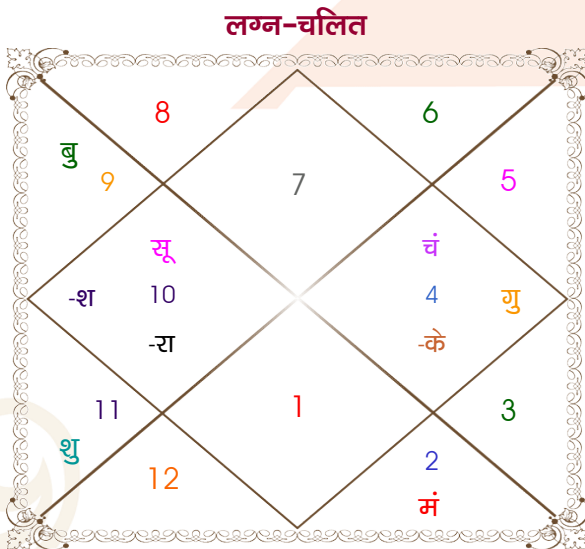

Sidharth sharma

Sharma

Model: Web-FreeMatching

Order No: 121475902

पुल्लिंग : _____ लिंग _____ : स्त्रीलिंग
 30-31/01/1991 : _____ जन्म तिथि _____ : 05/11/1994
 बुध-गुरुवार : _____ दिन _____ : शनिवार
 घंटे 01:00:00 : _____ जन्म समय _____ : 23:32:00 घंटे
 घटी 44:26:01 : _____ जन्म समय(घटी) _____ : 42:13:56 घटी
 India : _____ देश _____ : India
 Karnal : _____ स्थान _____ : Ambala
 29:41:00 उत्तर : _____ अक्षांश _____ : 30:19:00 उत्तर
 76:59:00 पूर्व : _____ रेखांश _____ : 76:49:00 पूर्व
 82:30:00 पूर्व : _____ मध्य रेखांश _____ : 82:30:00 पूर्व
 घंटे -00:22:04 : _____ स्थानिक संस्कार _____ : -00:22:44 घंटे
 घंटे 00:00:00 : _____ ग्रीष्म संस्कार _____ : 00:00:00 घंटे
 07:13:35 : _____ सूर्योदय _____ : 06:40:01
 17:58:08 : _____ सूर्यास्त _____ : 17:32:29
 23:44:14 : _____ चित्रपक्षीय अयनांश _____ : 23:47:17

अष्टकूट गुण सारिणी

कूट	वर	कन्या	अंक	प्राप्त	दोष	क्षेत्र
वर्ण	विप्र	विप्र	1	1.00	--	जातीय कर्म
वश्य	जलचर	कीटक	2	1.00	--	स्वभाव
तारा	जन्म	जन्म	3	3.00	--	भाग्य
योनि	मार्जार	मृग	4	2.00	--	यौन विचार
मैत्री	चन्द्र	मंगल	5	4.00	--	आपसी सम्बन्ध
गण	राक्षस	राक्षस	6	6.00	--	सामाजिकता
भकूट	कर्क	वृश्चिक	7	0.00	हाँ	जीवन शैली
नाड़ी	अन्त्य	आद्य	8	8.00	--	स्वास्थ्य/संतान
कुल :			36	25.00		