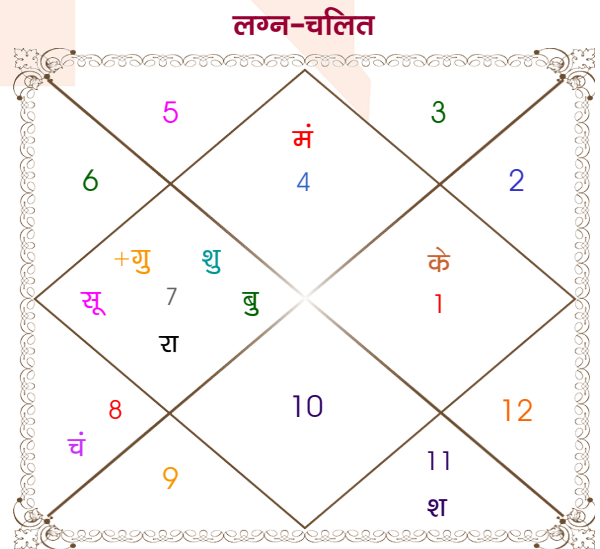

Sidharth sharma

Sharma

Model: Web-FreeMatching

Order No: 121475902

पुल्लिंग : _____ लिंग _____ : स्त्रीलिंग
 30-31/01/1991 : _____ जन्म तिथि _____ : 05/11/1994
 बुध-गुरुवार : _____ दिन _____ : शनिवार
 घंटे 01:00:00 : _____ जन्म समय _____ : 23:32:00 घंटे
 घटी 44:26:01 : _____ जन्म समय(घटी) _____ : 42:13:56 घटी
 India : _____ देश _____ : India
 Karnal : _____ स्थान _____ : Ambala
 29:41:00 उत्तर : _____ अक्षांश _____ : 30:19:00 उत्तर
 76:59:00 पूर्व : _____ रेखांश _____ : 76:49:00 पूर्व
 82:30:00 पूर्व : _____ मध्य रेखांश _____ : 82:30:00 पूर्व
 घंटे -00:22:04 : _____ स्थानिक संस्कार _____ : -00:22:44 घंटे
 घंटे 00:00:00 : _____ ग्रीष्म संस्कार _____ : 00:00:00 घंटे
 07:13:35 : _____ सूर्योदय _____ : 06:40:01
 17:58:08 : _____ सूर्यास्त _____ : 17:32:29
 23:44:14 : _____ चित्रपक्षीय अयनांश _____ : 23:47:17

अष्टकूट गुण सारिणी

कूट	वर	कन्या	अंक	प्राप्त	दोष	क्षेत्र
वर्ण	विप्र	विप्र	1	1.00	--	जातीय कर्म
वश्य	जलचर	कीटक	2	1.00	--	स्वभाव
तारा	जन्म	जन्म	3	3.00	--	भाग्य
योनि	मार्जार	मृग	4	2.00	--	यौन विचार
मैत्री	चन्द्र	मंगल	5	4.00	--	आपसी सम्बन्ध
गण	राक्षस	राक्षस	6	6.00	--	सामाजिकता
भकूट	कर्क	वृश्चिक	7	0.00	हाँ	जीवन शैली
नाड़ी	अन्त्य	आद्य	8	8.00	--	स्वास्थ्य/संतान
कुल :			36	25.00		