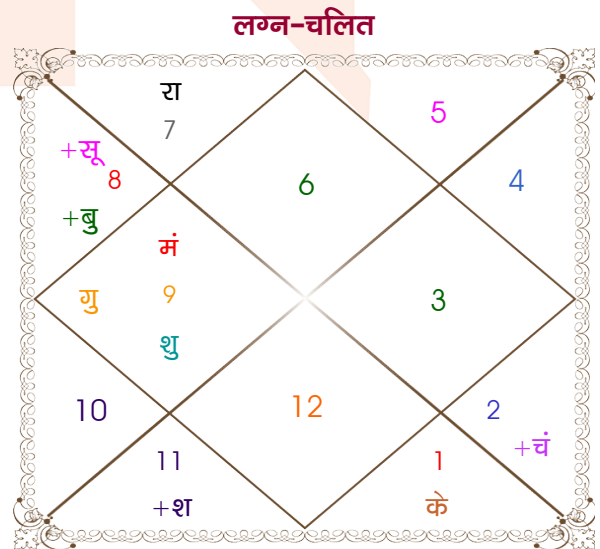

Ashutosh Mishra

Soni

Model: Web-FreeMatching

Order No: 121475314

पुल्लिंग : \_\_\_\_\_ लिंग \_\_\_\_\_ : स्त्रीलिंग  
 18/09/1993 : \_\_\_\_\_ जन्म तिथि \_\_\_\_\_ : 7-08/12/1995  
 शनिवार : \_\_\_\_\_ दिन \_\_\_\_\_ : गुरु-शुक्रवार  
 घंटे 19:55:00 : \_\_\_\_\_ जन्म समय \_\_\_\_\_ : 00:35:00 घंटे  
 घटी 35:22:58 : \_\_\_\_\_ जन्म समय(घटी) \_\_\_\_\_ : 45:00:41 घटी  
 India : \_\_\_\_\_ देश \_\_\_\_\_ : India  
 Basti : \_\_\_\_\_ स्थान \_\_\_\_\_ : Jamshedpur  
 26:48:00 उत्तर : \_\_\_\_\_ अक्षांश \_\_\_\_\_ : 22:47:00 उत्तर  
 82:44:00 पूर्व : \_\_\_\_\_ रेखांश \_\_\_\_\_ : 86:12:00 पूर्व  
 82:30:00 पूर्व : \_\_\_\_\_ मध्य रेखांश \_\_\_\_\_ : 82:30:00 पूर्व  
 घंटे 00:00:56 : \_\_\_\_\_ स्थानिक संस्कार \_\_\_\_\_ : 00:14:48 घंटे  
 घंटे 00:00:00 : \_\_\_\_\_ ग्रीष्म संस्कार \_\_\_\_\_ : 00:00:00 घंटे  
 05:45:48 : \_\_\_\_\_ सूर्योदय \_\_\_\_\_ : 06:12:46  
 18:01:23 : \_\_\_\_\_ सूर्यास्त \_\_\_\_\_ : 17:00:08  
 23:46:25 : \_\_\_\_\_ चित्रपक्षीय अयनांश \_\_\_\_\_ : 23:48:07

## अष्टकूट गुण सारिणी

कूट	वर	कन्या	अंक	प्राप्त	दोष	क्षेत्र
वर्ण	शूद्र	वैश्य	1	0.00	--	जातीय कर्म
वश्य	मानव	चतुष्पाद	2	1.00	--	स्वभाव
तारा	सम्पत	अतिमित्र	3	3.00	--	भाग्य
योनि	महिष	सर्प	4	2.00	--	यौन विचार
मैत्री	शुक्र	शुक्र	5	5.00	--	आपसी सम्बन्ध
गण	देव	देव	6	6.00	--	सामाजिकता
भकूट	तुला	वृष	7	0.00	हाँ	जीवन शैली
नाड़ी	अन्त्य	मध्य	8	8.00	--	स्वास्थ्य/संतान
कुल :			36	25.00		