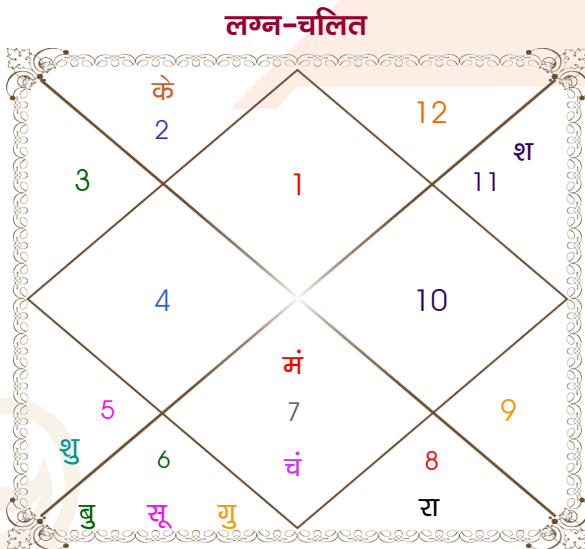

Ashutosh Mishra

Soni

Model: Web-FreeMatching

Order No: 121475314

पुल्लिंग : \_\_\_\_\_ लिंग \_\_\_\_\_ : स्त्रीलिंग  
 18/09/1993 : \_\_\_\_\_ जन्म तिथि \_\_\_\_\_ : 7-08/12/1995  
 शनिवार : \_\_\_\_\_ दिन \_\_\_\_\_ : गुरु-शुक्रवार  
 घंटे 19:55:00 : \_\_\_\_\_ जन्म समय \_\_\_\_\_ : 00:35:00 घंटे  
 घटी 35:22:58 : \_\_\_\_\_ जन्म समय(घटी) \_\_\_\_\_ : 45:00:41 घटी  
 India : \_\_\_\_\_ देश \_\_\_\_\_ : India  
 Basti : \_\_\_\_\_ स्थान \_\_\_\_\_ : Jamshedpur  
 26:48:00 उत्तर : \_\_\_\_\_ अक्षांश \_\_\_\_\_ : 22:47:00 उत्तर  
 82:44:00 पूर्व : \_\_\_\_\_ रेखांश \_\_\_\_\_ : 86:12:00 पूर्व  
 82:30:00 पूर्व : \_\_\_\_\_ मध्य रेखांश \_\_\_\_\_ : 82:30:00 पूर्व  
 घंटे 00:00:56 : \_\_\_\_\_ स्थानिक संस्कार \_\_\_\_\_ : 00:14:48 घंटे  
 घंटे 00:00:00 : \_\_\_\_\_ ग्रीष्म संस्कार \_\_\_\_\_ : 00:00:00 घंटे  
 05:45:48 : \_\_\_\_\_ सूर्योदय \_\_\_\_\_ : 06:12:46  
 18:01:23 : \_\_\_\_\_ सूर्यास्त \_\_\_\_\_ : 17:00:08  
 23:46:25 : \_\_\_\_\_ चित्रपक्षीय अयनांश \_\_\_\_\_ : 23:48:07

## अष्टकूट गुण सारिणी

कूट	वर	कन्या	अंक	प्राप्त	दोष	क्षेत्र
वर्ण	शूद्र	वैश्य	1	0.00	--	जातीय कर्म
वश्य	मानव	चतुष्पाद	2	1.00	--	स्वभाव
तारा	सम्पत	अतिमित्र	3	3.00	--	भाग्य
योनि	महिष	सर्प	4	2.00	--	यौन विचार
मैत्री	शुक्र	शुक्र	5	5.00	--	आपसी सम्बन्ध
गण	देव	देव	6	6.00	--	सामाजिकता
भकूट	तुला	वृष	7	0.00	हाँ	जीवन शैली
नाड़ी	अन्त्य	मध्य	8	8.00	--	स्वास्थ्य/संतान
कुल :			36	25.00		