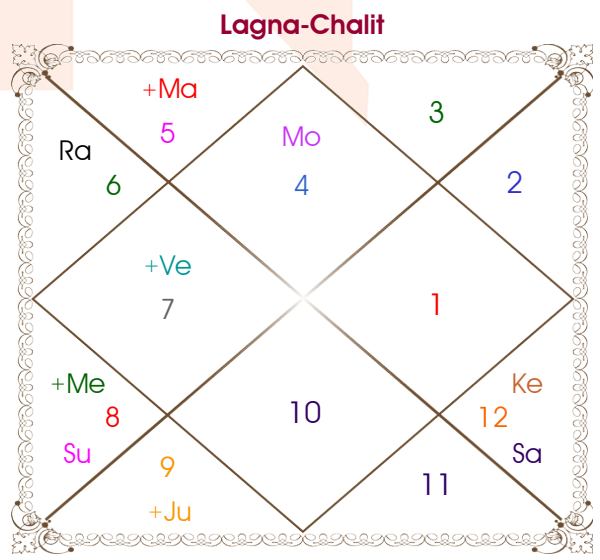

Vijjeet chordia

Samridhi jain

Model: Web-FreeMatching

Order No: 121475304

Male : _____ Sex _____ : Female
 02/05/1995 : _____ Date of Birth _____ : 29/11/1996
 Tuesday : _____ Day _____ : Friday
 Hour 15:15:00 : _____ Time of Birth _____ : 21:06:00 Hour
 Ghati 23:56:38 : _____ Time of Birth(Ghati) _____ : 35:26:53 Ghati
 India : _____ Country _____ : India
 Delhi : _____ City _____ : Delhi
 28:39:00 North : _____ Latitude _____ : 28:39:00 North
 77:13:00 East : _____ Longitude _____ : 77:13:00 East
 82:30:00 East : _____ Zone _____ : 82:30:00 East
 Hour -00:21:08 : _____ Loc Time Corr _____ : -00:21:08 Hour
 Hour 00:00:00 : _____ War Time Corr _____ : 00:00:00 Hour
 05:40:20 : _____ Sunrise _____ : 06:55:14
 18:56:30 : _____ Sunset _____ : 17:23:48
 23:47:39 : _____ Lahiri Ayanamsa _____ : 23:48:51

Ashtakoot Guna Chart

Koot	Male	Female	Max	Mark	Dosha	Area
Varan	Vaishya	Vipra	1	0.00	--	Deeds
Vashya	Chatushpad	Jalchar	2	1.00	--	Nature
Tara	Saadhak	Pratyari	3	1.50	--	Destiny
Yoni	Sarp	Mesh	4	2.00	--	Sex Life
Maitri	Venus	Moon	5	0.50	--	Relationship
Gana	Manushya	Deva	6	5.00	--	Sociality
Bhakt	Taurus	Cancer	7	7.00	--	Life Style
Nadi	Antya	Madhya	8	8.00	--	Kids/Health
Total:			36	25.00		