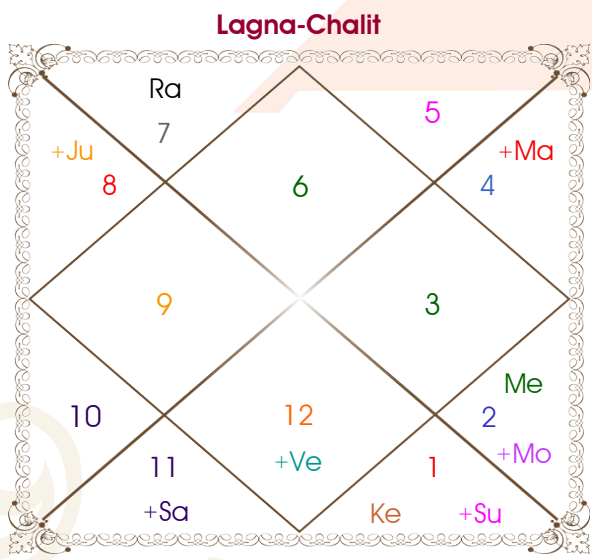

Vijjeet chordia

Samridhi jain

Model: Web-FreeMatching

Order No: 121475304

Male : _____ Sex _____ : Female
 02/05/1995 : _____ Date of Birth _____ : 29/11/1996
 Tuesday : _____ Day _____ : Friday
 Hour 15:15:00 : _____ Time of Birth _____ : 21:06:00 Hour
 Ghati 23:56:38 : _____ Time of Birth(Ghati) _____ : 35:26:53 Ghati
 India : _____ Country _____ : India
 Delhi : _____ City _____ : Delhi
 28:39:00 North : _____ Latitude _____ : 28:39:00 North
 77:13:00 East : _____ Longitude _____ : 77:13:00 East
 82:30:00 East : _____ Zone _____ : 82:30:00 East
 Hour -00:21:08 : _____ Loc Time Corr _____ : -00:21:08 Hour
 Hour 00:00:00 : _____ War Time Corr _____ : 00:00:00 Hour
 05:40:20 : _____ Sunrise _____ : 06:55:14
 18:56:30 : _____ Sunset _____ : 17:23:48
 23:47:39 : _____ Lahiri Ayanamsa _____ : 23:48:51

Ashtakoot Guna Chart

Koot	Male	Female	Max	Mark	Dosha	Area
Varan	Vaishya	Vipra	1	0.00	--	Deeds
Vashya	Chatushpad	Jalchar	2	1.00	--	Nature
Tara	Saadhak	Pratyari	3	1.50	--	Destiny
Yoni	Sarp	Mesh	4	2.00	--	Sex Life
Maitri	Venus	Moon	5	0.50	--	Relationship
Gana	Manushya	Deva	6	5.00	--	Sociality
Bhakt	Taurus	Cancer	7	7.00	--	Life Style
Nadi	Antya	Madhya	8	8.00	--	Kids/Health
Total:			36	25.00		