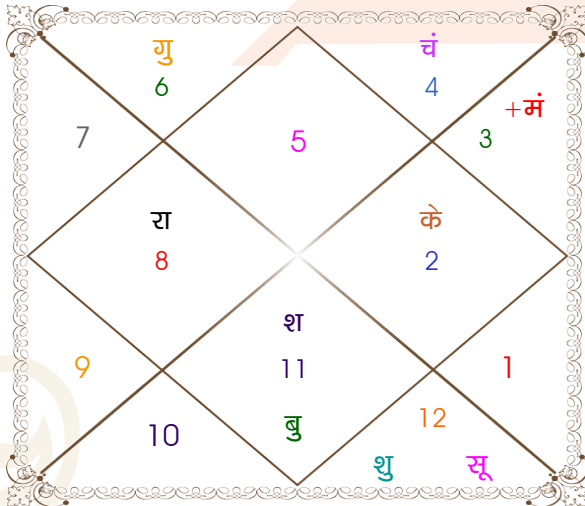

विंशोत्तरी
शनि 18वर्ष 8मा 18दि
बुध
19/12/2011
18/12/2028

बुध	17/05/2014
केतु	14/05/2015
शुक्र	14/03/2018
सूर्य	18/01/2019
चन्द्र	19/06/2020
मंगल	16/06/2021
राहु	03/01/2024
गुरु	10/04/2026
शनि	18/12/2028

अंश

08:35:06
17:54:39
03:31:57
24:46:18
20:36:40
15:47:08
18:08:42
02:52:29
20:33:51
20:33:51
28:09:39
27:15:27
01:26:18

राशि

सिंह
मीन
कर्क
मिथु
कुंभ
कन्या व
मीन व
कुंभ
वृश्चि व
वृष व
धनु
धनु
वृश्चि व

ग्रह

लग्न
सूर्य
चंद्र
मंगल
बुध
गुरु
शुक्र
शनि व
राहु व
केतु व
हर्ष व
नेप व
प्लूटो

राशि

कर्क
सिंह
वृष
कन्या
सिंह
वृश्चि
सिंह
कुंभ
तुला
मेष
मक
धनु
वृश्चि

अंश

24:45:08
01:44:39
11:04:33
23:42:01
21:25:09
12:08:03
01:11:16
29:28:09
04:58:27
04:58:27
03:37:30
29:32:06
04:02:51

विंशोत्तरी

चन्द्र 9वर्ष 2मा 9दि
राहु
28/10/2011
28/10/2029

राहु	10/07/2014
गुरु	03/12/2016
शनि	10/10/2019
बुध	28/04/2022
केतु	17/05/2023
शुक्र	17/05/2026
सूर्य	10/04/2027
चन्द्र	09/10/2028
मंगल	28/10/2029

लग्न-चलित