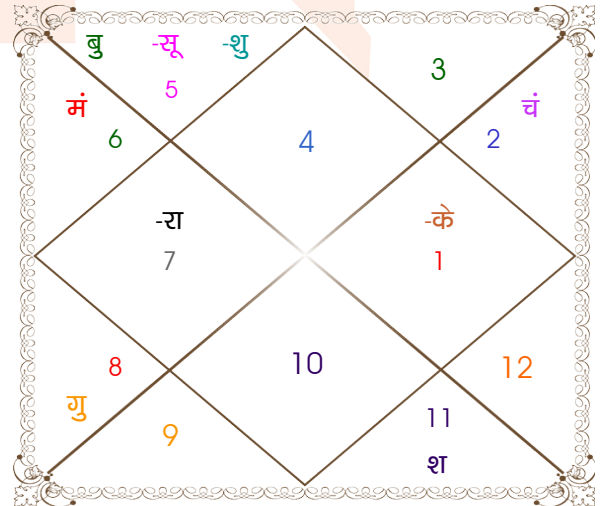

पुल्लिंग : _____ लिंग _____ : स्त्रीलिंग
01/04/1993 : _____ जन्म तिथि _____ : 18-19/08/1995
गुरुवार : _____ दिन _____ : शुक्र-शनिवार
घंटे 15:13:00 : _____ जन्म समय _____ : 05:00:00 घंटे
घटी 23:32:48 : _____ जन्म समय(घटी) _____ : 58:46:46 घटी
India : _____ देश _____ : India
Gorakhpur : _____ स्थान _____ : Deoria
26:45:00 उत्तर : _____ अक्षांश _____ : 26:31:00 उत्तर
83:23:00 पूर्व : _____ रेखांश _____ : 83:48:00 पूर्व
82:30:00 पूर्व : _____ मध्य रेखांश _____ : 82:30:00 पूर्व
घंटे 00:03:32 : _____ स्थानिक संस्कार _____ : 00:05:12 घंटे
घंटे 00:00:00 : _____ ग्रीष्म संस्कार _____ : 00:00:00 घंटे
05:47:52 : _____ सूर्योदय _____ : 05:27:54
18:12:51 : _____ सूर्यास्त _____ : 18:29:07
23:46:02 : _____ चित्रपक्षीय अयनांश _____ : 23:47:55

विंशोत्तरी
शनि 18वर्ष 8मा 18दि
बुध
19/12/2011
18/12/2028

बुध	17/05/2014
केतु	14/05/2015
शुक्र	14/03/2018
सूर्य	18/01/2019
चन्द्र	19/06/2020
मंगल	16/06/2021
राहु	03/01/2024
गुरु	10/04/2026
शनि	18/12/2028

अंश

08:35:06
17:54:39
03:31:57
24:46:18
20:36:40
15:47:08
18:08:42
02:52:29
20:33:51
20:33:51
28:09:39
27:15:27
01:26:18

राशि

सिंह
मीन
कर्क
मिथु
कुंभ
कन्या व
मीन व
कुंभ
वृश्चि व
वृष व
धनु
धनु
वृश्चि व

ग्रह

लग्न
सूर्य
चंद्र
मंगल
बुध
गुरु
शुक्र
शनि व
राहु व
केतु व
हर्ष व
नेप व
प्लूटो

राशि

कर्क
सिंह
वृष
कन्या
सिंह
वृश्चि
सिंह
कुंभ
तुला
मेष
मक
धनु
वृश्चि

अंश

24:45:08
01:44:39
11:04:33
23:42:01
21:25:09
12:08:03
01:11:16
29:28:09
04:58:27
04:58:27
03:37:30
29:32:06
04:02:51

विंशोत्तरी

चन्द्र 9वर्ष 2मा 9दि
राहु
28/10/2011
28/10/2029

राहु	10/07/2014
गुरु	03/12/2016
शनि	10/10/2019
बुध	28/04/2022
केतु	17/05/2023
शुक्र	17/05/2026
सूर्य	10/04/2027
चन्द्र	09/10/2028
मंगल	28/10/2029

लग्न-चलित

लग्न-चलित