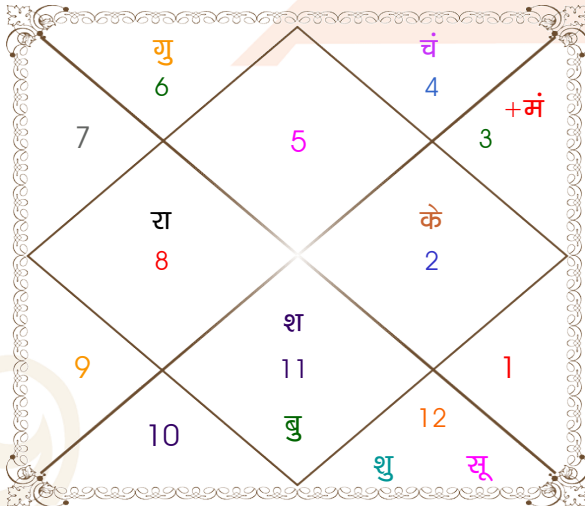

विंशोत्तरी
शनि 18वर्ष 8मा 18दि
बुध
19/12/2011
18/12/2028

बुध	17/05/2014
केतु	14/05/2015
शुक्र	14/03/2018
सूर्य	18/01/2019
चन्द्र	19/06/2020
मंगल	16/06/2021
राहु	03/01/2024
गुरु	10/04/2026
शनि	18/12/2028

अंश	राशि	ग्रह	राशि	अंश
08:35:06	सिंह	लग्न	वृश्चि	16:43:48
17:54:39	मीन	सूर्य	मक	06:19:20
03:31:57	कर्क	चंद्र	मक	11:40:25
24:46:18	मिथु	मंगल	मक	15:58:53
20:36:40	कुंभ	बुध व	मक	01:41:10
15:47:08	कन्या व	गुरु	धनु	10:06:12
18:08:42	मीन व	शुक्र	कुंभ	13:09:26
02:52:29	कुंभ	शनि	कुभ	27:11:54
20:33:51	वृश्चि व	राहु व	कन्या	27:01:22
20:33:51	वृष व	केतु व	मीन	27:01:22
28:09:39	धनु	हर्ष	मक	06:42:06
27:15:27	धनु	नेप	मक	01:37:31
01:26:18	वृश्चि व	प्लूटो	वृश्चि	08:43:48

विंशोत्तरी
चन्द्र 8वर्ष 8मा 28दि
राहु
19/10/2011
19/10/2029

राहु	02/07/2014
गुरु	24/11/2016
शनि	01/10/2019
बुध	20/04/2022
केतु	08/05/2023
शुक्र	08/05/2026
सूर्य	02/04/2027
चन्द्र	30/09/2028
मंगल	19/10/2029

लग्न-चलित