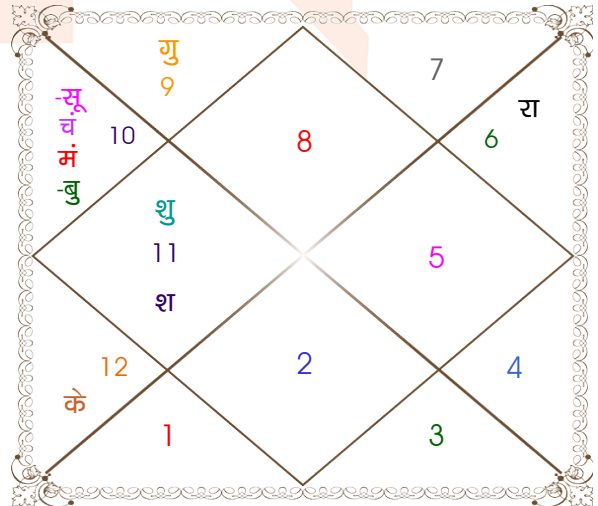

पुल्लिंग : _____ लिंग _____ : स्त्रीलिंग
01/04/1993 : _____ जन्म तिथि _____ : 20-21/01/1996
गुरुवार : _____ दिन _____ : शनि-रविवार
घंटे 15:13:00 : _____ जन्म समय _____ : 03:21:00 घंटे
घटी 23:32:48 : _____ जन्म समय(घटी) _____ : 51:26:37 घटी
India : _____ देश _____ : India
Gorakhpur : _____ स्थान _____ : Gorakhpur
26:45:00 उत्तर : _____ अक्षांश _____ : 26:45:00 उत्तर
83:23:00 पूर्व : _____ रेखांश _____ : 83:23:00 पूर्व
82:30:00 पूर्व : _____ मध्य रेखांश _____ : 82:30:00 पूर्व
घंटे 00:03:32 : _____ स्थानिक संस्कार _____ : 00:03:32 घंटे
घंटे 00:00:00 : _____ ग्रीष्म संस्कार _____ : 00:00:00 घंटे
05:47:52 : _____ सूर्योदय _____ : 06:46:21
18:12:51 : _____ सूर्यास्त _____ : 17:28:27
23:46:02 : _____ चित्रपक्षीय अयनांश _____ : 23:48:15

विंशोत्तरी
शनि 18वर्ष 8मा 18दि
बुध
19/12/2011
18/12/2028

बुध	17/05/2014
केतु	14/05/2015
शुक्र	14/03/2018
सूर्य	18/01/2019
चन्द्र	19/06/2020
मंगल	16/06/2021
राहु	03/01/2024
गुरु	10/04/2026
शनि	18/12/2028

अंश	राशि	ग्रह	राशि	अंश
08:35:06	सिंह	लग्न	वृश्चि	16:43:48
17:54:39	मीन	सूर्य	मक	06:19:20
03:31:57	कर्क	चंद्र	मक	11:40:25
24:46:18	मिथु	मंगल	मक	15:58:53
20:36:40	कुंभ	बुध व	मक	01:41:10
15:47:08	कन्या व	गुरु	धनु	10:06:12
18:08:42	मीन व	शुक्र	कुंभ	13:09:26
02:52:29	कुंभ	शनि	कुभ	27:11:54
20:33:51	वृश्चि व	राहु व	कन्या	27:01:22
20:33:51	वृष व	केतु व	मीन	27:01:22
28:09:39	धनु	हर्ष	मक	06:42:06
27:15:27	धनु	नेप	मक	01:37:31
01:26:18	वृश्चि व	प्लूटो	वृश्चि	08:43:48

विंशोत्तरी
चन्द्र 8वर्ष 8मा 28दि
राहु
19/10/2011
19/10/2029

राहु	02/07/2014
गुरु	24/11/2016
शनि	01/10/2019
बुध	20/04/2022
केतु	08/05/2023
शुक्र	08/05/2026
सूर्य	02/04/2027
चन्द्र	30/09/2028
मंगल	19/10/2029

लग्न-चलित

लग्न-चलित