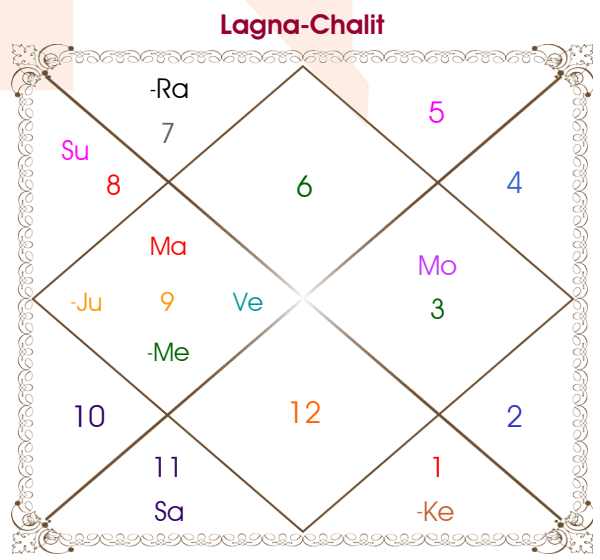

Vimshottari Ketu 4Y 2M 5D		Degree	Sign	Pln	Sign	Degree	Vimshottari Rahu 10Y 5M 7D	
Moon		06:43:34	Tau	Asc	Vir	22:23:34	Saturn	
11/02/2022		21:04:52	Sco	Sun	Sco	22:29:37	17/05/2022	
11/02/2032		05:22:12	Sag	Mon	Gem	12:16:07	17/05/2041	
Moon	12/12/2022	12:12:56	Sco	Mar	Sag	12:30:20	Saturn	20/05/2025
Mars	13/07/2023	23:52:29	Sco R	Mer	Sag	01:08:06	Mercury	28/01/2028
Rahu	11/01/2025	20:00:49	Leo	Jup	Sag	00:24:39	Ketu	08/03/2029
Jupiter	13/05/2026	07:34:59	Lib	Ven	Sag	20:14:32	Venus	07/05/2032
Saturn	12/12/2027	09:35:09	Cap	Sat	Aqu	24:27:09	Sun	19/04/2033
Mercury	13/05/2029	16:07:28	Sag R	Rah R	Lib	01:26:33	Moon	18/11/2034
Ketu	12/12/2029	16:07:28	Gem R	Ket R	Ari	01:26:33	Mars	28/12/2035
Venus	13/08/2031	18:30:52	Sag	Ura	Cap	04:20:15	Rahu	03/11/2038
Sun	11/02/2032	21:34:51	Sag	Nep	Cap	00:04:33	Jupiter	17/05/2041
		27:30:08	Lib	Plu	Sco	07:18:26		

Ashtakoot Guna Chart

Koot	Male	Female	Max	Mark	Dosha	Area
Varan	Kshatriya	Shoodra	1	1.00	--	Deeds
Vashya	Manav	Manav	2	2.00	--	Nature
Tara	Pratyari	Saadhak	3	1.50	--	Destiny
Yoni	Shwan	Shwan	4	4.00	--	Sex Life
Maitri	Jupiter	Mercury	5	0.50	--	Relationship
Gana	Rakshas	Manushya	6	0.00	Yes	Sociality
Bhakt	Sagittarius	Gemini	7	7.00	--	Life Style
Nadi	Adya	Adya	8	0.00	Yes	Kids/Health
Total:			36	16.00		