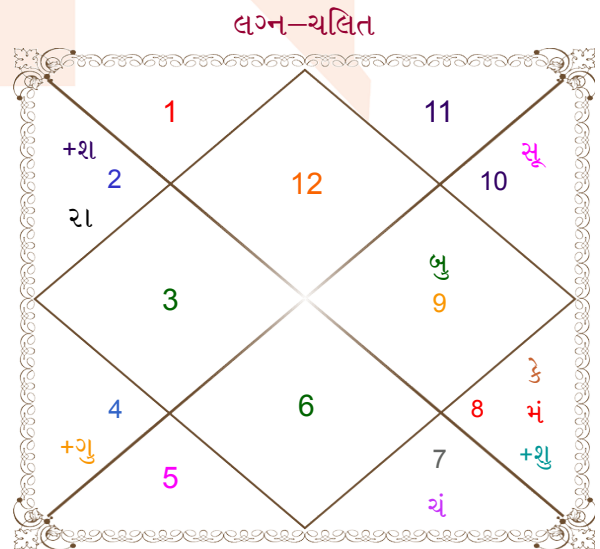

Mr.akhil

Twinkle

Model: Web-FreeMatching

Order No: 121474405

પુલિંગ : _____ લિંગ : _____ સ્ત્રીલિંગ : _____
 12-13/03/1997 : _____ જન્મ તિથિ : _____ 25/01/2003
 બુધ-ગુરુવાર : _____ દિવસ : _____ શનિવાર
 ઘંટે 05:00:00 : _____ જન્મ સમય : _____ 10:15:00 ઘંટે
 ઘટી 55:14:55 : _____ જન્મ સમય(ઘટી) : _____ 07:08:21 ઘટી
 India : _____ દેશ : _____ India
 Limbdi : _____ સ્થાન : _____ Bhavnagar
 22:36:00 ઉત્તર : _____ અક્ષાંશ : _____ 21:46:00 ઉત્તર
 72:00:00 પૂર્વ : _____ રેખાંશ : _____ 72:14:00 પૂર્વ
 82:30:00 પૂર્વ : _____ મધ્ય રેખાંશ : _____ 82:30:00 પૂર્વ
 ઘંટે -00:42:00 : _____ સ્થાનિક સંસ્કાર : _____ -00:41:04 ઘંટે
 ઘંટે 00:00:00 : _____ ગ્રીષ્મ સંસ્કાર : _____ 00:00:00 ઘંટે
 06:54:02 : _____ સૂર્યોદય : _____ 07:21:23
 18:50:15 : _____ સૂર્યાસ્ત : _____ 18:25:25
 23:49:04 : _____ ચિત્રપક્ષીય અયનાંશ : _____ 23:53:45

વિંશોત્તરી શુક 7વર્ષ 1મા 24દિ મંગળ		અંશ	રાશિ	ગ્રહ	રાશિ	અંશ	વિંશોત્તરી રાહુ 15વર્ષ 1મા 6દિ ગુરુ	
		21:57:51	મકર	લગ્ન	મીન	02:53:55		
		28:36:58	કુમ્ભ	સૂર્ય	મકર	10:53:17		
		21:54:00	મેષ	ચંદ્ર	તુલા	08:48:52		
		04:38:21	કન્યા વ	મંગળ	વૃશિ	11:16:15		
મંગળ	02/10/2020	29:52:33	કુમ્ભ	બુધ	ધનુ	18:41:51	ગુરુ	20/04/2020
રાહુ	21/10/2021	17:31:32	મકર	ગુરુ વ	કર્ક	20:17:20	શનિ	01/11/2022
ગુરુ	27/09/2022	23:25:17	કુમ્ભ	શુક	વૃશિ	24:35:36	બુધ	06/02/2025
શનિ	06/11/2023	14:11:52	મીન	શનિ વ	વૃષભ	28:57:47	કેતુ	13/01/2026
બુધ	02/11/2024	04:55:03	કન્યા	રાહુ વ	વૃષભ	13:01:31	શુક	13/09/2028
કેતુ	31/03/2025	04:55:03	મીન	કેતુ વ	વૃશિ	13:01:31	સૂર્ય	02/07/2029
શુક	31/05/2026	13:22:37	મકર	હર્ષલ	કુમ્ભ	03:34:11	ચંદ્ર	01/11/2030
સૂર્ય	06/10/2026	05:28:17	મકર	નેપ	મકર	16:32:52	મંગળ	08/10/2031
ચંદ્ર	07/05/2027	11:46:44	વૃશિ વ	પ્લૂ	વૃશિ	25:10:50	રાહુ	02/03/2034