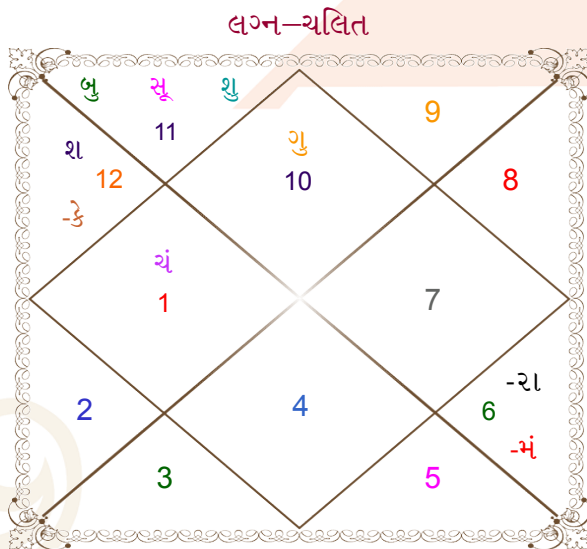

Mr.akhil

Twinkle

Model: Web-FreeMatching

Order No: 121474405

પુલિંગ : _____ લિંગ : _____ સ્ત્રીલિંગ : _____
 12-13/03/1997 : _____ જન્મ તિથિ : _____ 25/01/2003
 બુધ-ગુરુવાર : _____ દિવસ : _____ શનિવાર
 ઘંટે 05:00:00 : _____ જન્મ સમય : _____ 10:15:00 ઘંટે
 ઘટી 55:14:55 : _____ જન્મ સમય(ઘટી) : _____ 07:08:21 ઘટી
 India : _____ દેશ : _____ India
 Limbdi : _____ સ્થાન : _____ Bhavnagar
 22:36:00 ઉત્તર : _____ અક્ષાંશ : _____ 21:46:00 ઉત્તર
 72:00:00 પૂર્વ : _____ રેખાંશ : _____ 72:14:00 પૂર્વ
 82:30:00 પૂર્વ : _____ મધ્ય રેખાંશ : _____ 82:30:00 પૂર્વ
 ઘંટે -00:42:00 : _____ સ્થાનિક સંસ્કાર : _____ -00:41:04 ઘંટે
 ઘંટે 00:00:00 : _____ ગ્રીષ્મ સંસ્કાર : _____ 00:00:00 ઘંટે
 06:54:02 : _____ સૂર્યોદય : _____ 07:21:23
 18:50:15 : _____ સૂર્યાસ્ત : _____ 18:25:25
 23:49:04 : _____ ચિત્રપક્ષીય અયનાંશ : _____ 23:53:45

વિંશોત્તરી શુક 7વર્ષ 1મા 24દિ મંગળ		અંશ	રાશિ	ગ્રહ	રાશિ	અંશ	વિંશોત્તરી રાહુ 15વર્ષ 1મા 6દિ ગુરુ	
		21:57:51	મકર	લગ્ન	મીન	02:53:55		
		28:36:58	કુમ્ભ	સૂર્ય	મકર	10:53:17		
		21:54:00	મેષ	ચંદ્ર	તુલા	08:48:52		
		04:38:21	કન્યા વ	મંગળ	વૃશિ	11:16:15		
મંગળ	02/10/2020	29:52:33	કુમ્ભ	બુધ	ધનુ	18:41:51	ગુરુ	20/04/2020
રાહુ	21/10/2021	17:31:32	મકર	ગુરુ વ	કર્ક	20:17:20	શનિ	01/11/2022
ગુરુ	27/09/2022	23:25:17	કુમ્ભ	શુક	વૃશિ	24:35:36	બુધ	06/02/2025
શનિ	06/11/2023	14:11:52	મીન	શનિ વ	વૃષભ	28:57:47	કેતુ	13/01/2026
બુધ	02/11/2024	04:55:03	કન્યા	રાહુ વ	વૃષભ	13:01:31	શુક	13/09/2028
કેતુ	31/03/2025	04:55:03	મીન	કેતુ વ	વૃશિ	13:01:31	સૂર્ય	02/07/2029
શુક	31/05/2026	13:22:37	મકર	હર્ષલ	કુમ્ભ	03:34:11	ચંદ્ર	01/11/2030
સૂર્ય	06/10/2026	05:28:17	મકર	નેપ	મકર	16:32:52	મંગળ	08/10/2031
ચંદ્ર	07/05/2027	11:46:44	વૃશિ વ	પ્લૂ	વૃશિ	25:10:50	રાહુ	02/03/2034