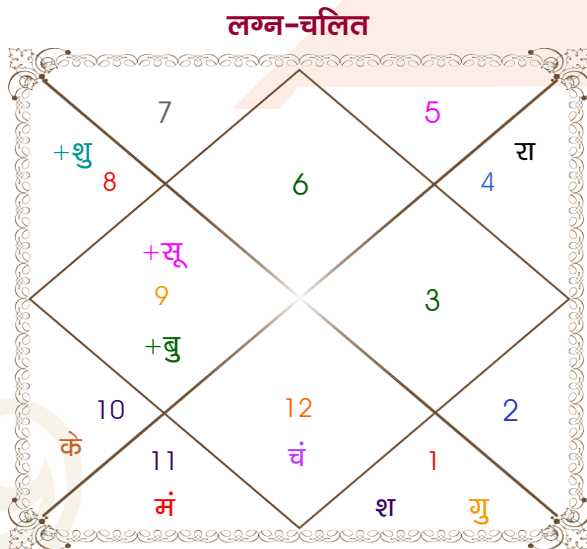

Deepanshu soni

Ritika puri

Model: Web-FreeMatching

Order No: 121474402

पुल्लिंग :	लिंग	: स्त्रीलिंग
13/01/2000 :	जन्म तिथि	: 21/02/2003
गुरुवार :	दिन	: शुक्रवार
घंटे 22:57:00 :	जन्म समय	: 23:30:00 घंटे
घटी 38:50:09 :	जन्म समय(घटी)	: 41:10:56 घटी
India :	देश	: India
Nawashahr :	स्थान	: Nawashahr
31:06:00 उत्तर :	अक्षांश	: 31:06:00 उत्तर
76:09:00 पूर्व :	रेखांश	: 76:09:00 पूर्व
82:30:00 पूर्व :	मध्य रेखांश	: 82:30:00 पूर्व
घंटे -00:25:24 :	स्थानिक संस्कार	: -00:25:24 घंटे
घंटे 00:00:00 :	ग्रीष्म संस्कार	: 00:00:00 घंटे
07:24:56 :	सूर्योदय	: 07:01:37
17:42:59 :	सूर्यास्त	: 18:16:57
23:51:14 :	चित्रपक्षीय अयनांश	: 23:53:49

विंशोत्तरी	अंश	राशि	ग्रह	राशि	अंश	विंशोत्तरी			
बुध 14वर्ष 7मा 4दि	06:29:58	कन्या	लग्न	तुला	16:37:27	राहु 9वर्ष 1मा 29दि			
शुक्र	28:58:47	धनु	सूर्य	कुंभ	08:47:25	गुरु			
18/08/2021	18:33:08	मीन	चंद्र	तुला	13:12:45	21/04/2012			
18/08/2041	13:35:23	कुंभ	मंगल	वृश्चि	28:58:58	21/04/2028			
शुक्र	18/12/2024	27:31:11	धनु	बुध	मक	18:14:49	गुरु	09/06/2014	
सूर्य	18/12/2025	02:08:38	मेष	गुरु	व	कर्क	16:44:30	शनि	21/12/2016
चन्द्र	19/08/2027	22:33:59	वृश्चि	शुक्र	धनु	25:49:22	बुध	29/03/2019	
मंगल	18/10/2028	16:26:13	मेष	शनि	व	वृष	28:14:19	केतु	04/03/2020
राहु	19/10/2031	09:53:06	कर्क	राहु	व	वृष	10:12:45	शुक्र	03/11/2022
गुरु	19/06/2034	09:53:06	मक	केतु	व	वृश्चि	10:12:45	सूर्य	22/08/2023
शनि	18/08/2037	21:36:00	मक	हर्ष	कुंभ	05:07:57	चन्द्र	21/12/2024	
बुध	18/06/2040	09:47:13	मक	नेप	मक	17:34:43	मंगल	27/11/2025	
केतु	18/08/2041	18:00:33	वृश्चि	प्लूटो	वृश्चि	25:48:46	राहु	21/04/2028	

अष्टकूट गुण सारिणी

कूट	वर	कन्या	अंक	प्राप्त	दोष	क्षेत्र
वर्ण	विप्र	शूद्र	1	1.00	--	जातीय कर्म
वश्य	जलचर	मानव	2	1.00	--	स्वभाव
तारा	क्षेम	वध	3	1.50	--	भाग्य
योनि	गज	महिष	4	3.00	--	यौन विचार
मैत्री	गुरु	शुक्र	5	0.50	--	आपसी सम्बन्ध
गण	देव	देव	6	6.00	--	सामाजिकता
भकूट	मीन	तुला	7	0.00	हाँ	जीवन शैली
नाड़ी	अन्त्य	अन्त्य	8	0.00	हाँ	स्वास्थ्य/संतान
कुल :			36	13.00		