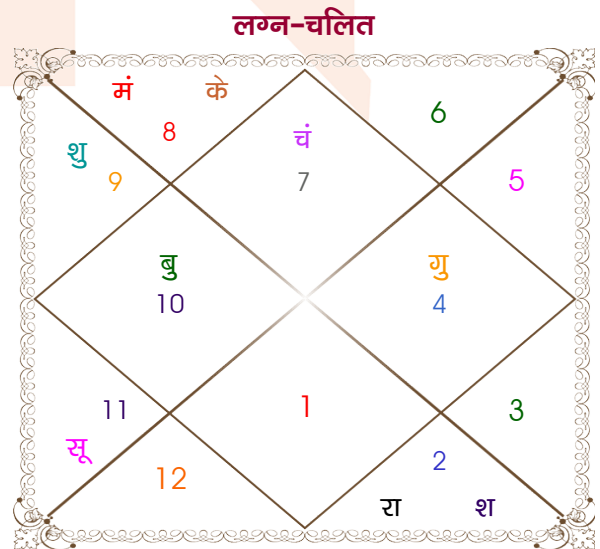

Deepanshu soni

Ritika puri

Model: Web-FreeMatching

Order No: 121474402

पुल्लिंग :	लिंग	: स्त्रीलिंग
13/01/2000 :	जन्म तिथि	: 21/02/2003
गुरुवार :	दिन	: शुक्रवार
घंटे 22:57:00 :	जन्म समय	: 23:30:00 घंटे
घटी 38:50:09 :	जन्म समय(घटी)	: 41:10:56 घटी
India :	देश	: India
Nawashahr :	स्थान	: Nawashahr
31:06:00 उत्तर :	अक्षांश	: 31:06:00 उत्तर
76:09:00 पूर्व :	रेखांश	: 76:09:00 पूर्व
82:30:00 पूर्व :	मध्य रेखांश	: 82:30:00 पूर्व
घंटे -00:25:24 :	स्थानिक संस्कार	: -00:25:24 घंटे
घंटे 00:00:00 :	ग्रीष्म संस्कार	: 00:00:00 घंटे
07:24:56 :	सूर्योदय	: 07:01:37
17:42:59 :	सूर्यास्त	: 18:16:57
23:51:14 :	चित्रपक्षीय अयनांश	: 23:53:49

विंशोत्तरी	अंश	राशि	ग्रह	राशि	अंश	विंशोत्तरी			
बुध 14वर्ष 7मा 4दि	06:29:58	कन्या	लग्न	तुला	16:37:27	राहु 9वर्ष 1मा 29दि			
शुक्र	28:58:47	धनु	सूर्य	कुंभ	08:47:25	गुरु			
18/08/2021	18:33:08	मीन	चंद्र	तुला	13:12:45	21/04/2012			
18/08/2041	13:35:23	कुंभ	मंगल	वृश्चि	28:58:58	21/04/2028			
शुक्र	18/12/2024	27:31:11	धनु	बुध	मक	18:14:49	गुरु	09/06/2014	
सूर्य	18/12/2025	02:08:38	मेष	गुरु	व	कर्क	16:44:30	शनि	21/12/2016
चन्द्र	19/08/2027	22:33:59	वृश्चि	शुक्र	धनु	25:49:22	बुध	29/03/2019	
मंगल	18/10/2028	16:26:13	मेष	शनि	व	वृष	28:14:19	केतु	04/03/2020
राहु	19/10/2031	09:53:06	कर्क	राहु	व	वृष	10:12:45	शुक्र	03/11/2022
गुरु	19/06/2034	09:53:06	मक	केतु	व	वृश्चि	10:12:45	सूर्य	22/08/2023
शनि	18/08/2037	21:36:00	मक	हर्ष	कुंभ	05:07:57	चन्द्र	21/12/2024	
बुध	18/06/2040	09:47:13	मक	नेप	मक	17:34:43	मंगल	27/11/2025	
केतु	18/08/2041	18:00:33	वृश्चि	प्लूटो	वृश्चि	25:48:46	राहु	21/04/2028	

अष्टकूट गुण सारिणी

कूट	वर	कन्या	अंक	प्राप्त	दोष	क्षेत्र
वर्ण	विप्र	शूद्र	1	1.00	--	जातीय कर्म
वश्य	जलचर	मानव	2	1.00	--	स्वभाव
तारा	क्षेम	वध	3	1.50	--	भाग्य
योनि	गज	महिष	4	3.00	--	यौन विचार
मैत्री	गुरु	शुक्र	5	0.50	--	आपसी सम्बन्ध
गण	देव	देव	6	6.00	--	सामाजिकता
भकूट	मीन	तुला	7	0.00	हाँ	जीवन शैली
नाड़ी	अन्त्य	अन्त्य	8	0.00	हाँ	स्वास्थ्य/संतान
कुल :			36	13.00		