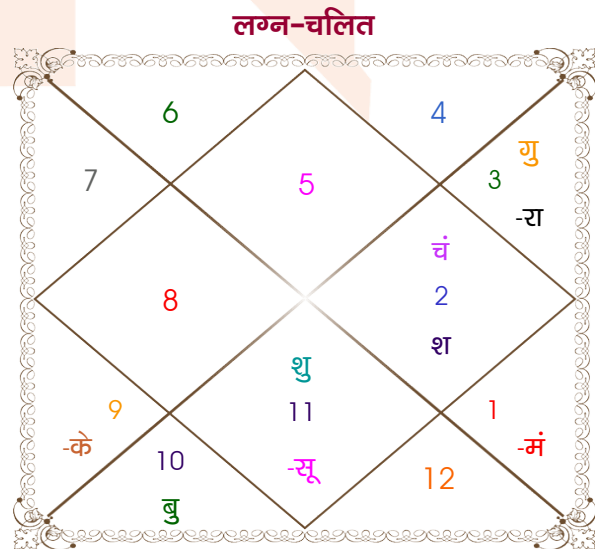

Satyam Singh

Shalini Singh

Model: Web-FreeMatching

Order No: 121474204

पुल्लिंग : _____ लिंग _____ : स्त्रीलिंग
 22/04/1997 : _____ जन्म तिथि _____ : 21/02/2002
 मंगलवार : _____ दिन _____ : गुरुवार
 घंटे 23:00:00 : _____ जन्म समय _____ : 19:00:00 घंटे
 घटी 43:49:48 : _____ जन्म समय(घटी) _____ : 31:21:43 घटी
 India : _____ देश _____ : India
 Dhanapur : _____ स्थान _____ : Chandwak
 25:28:00 उत्तर : _____ अक्षांश _____ : 25:36:00 उत्तर
 83:21:00 पूर्व : _____ रेखांश _____ : 83:00:00 पूर्व
 82:30:00 पूर्व : _____ मध्य रेखांश _____ : 82:30:00 पूर्व
 घंटे 00:03:24 : _____ स्थानिक संस्कार _____ : 00:02:00 घंटे
 घंटे 00:00:00 : _____ ग्रीष्म संस्कार _____ : 00:00:00 घंटे
 05:28:04 : _____ सूर्योदय _____ : 06:28:49
 18:22:38 : _____ सूर्यास्त _____ : 17:54:48
 23:49:08 : _____ चित्रपक्षीय अयनांश _____ : 23:52:57

विंशोत्तरी राहु 17वर्ष 1मा 11दि गुरु 03/06/2014 03/06/2030	अंश	राशि	ग्रह	राशि	अंश	विंशोत्तरी चन्द्र 1वर्ष 5मा 24दि राहु 17/08/2010 16/08/2028	
गुरु	21/07/2016	10:34:26	धनु	लग्न	सिंह	24:12:53	
शनि	02/02/2019	08:48:01	मेष	सूर्य	कुंभ	08:51:33	
बुध	10/05/2021	07:19:24	तुला	चंद्र	वृष	21:21:24	
केतु	15/04/2022	23:04:52	सिंह व	मंगल	मेष	00:22:48	
शुक्र	14/12/2024	13:11:32	मेष व	बुध	मक	12:16:15	
सूर्य	03/10/2025	24:38:07	मक	गुरु व	मिथु	11:50:54	
चन्द्र	02/02/2027	13:59:58	मेष	शुक्र	कुंभ	18:01:08	
मंगल	09/01/2028	19:15:16	मीन	शनि	वृष	14:19:15	
राहु	03/06/2030	04:38:12	कन्या व	राहु	मिथु	00:38:23	
		04:38:12	मीन व	केतु	धनु	00:38:23	
		14:40:53	मक	हर्ष	कुंभ	01:23:25	
		06:06:55	मक	नेप	मक	15:28:13	
		11:14:51	वृश्चि व	प्लूटो	वृश्चि	23:32:24	
						राहु	29/04/2013
						गुरु	22/09/2015
						शनि	29/07/2018
						बुध	15/02/2021
						केतु	05/03/2022
						शुक्र	05/03/2025
						सूर्य	28/01/2026
						चन्द्र	30/07/2027
						मंगल	16/08/2028