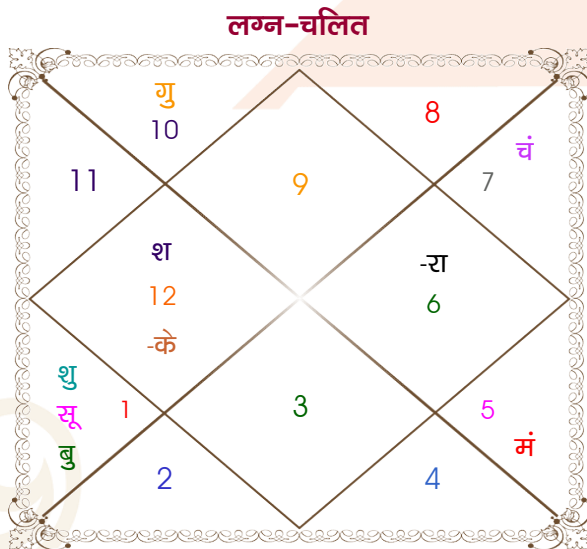

Satyam Singh

Shalini Singh

Model: Web-FreeMatching

Order No: 121474204

पुल्लिंग : _____ लिंग _____ : स्त्रीलिंग
 22/04/1997 : _____ जन्म तिथि _____ : 21/02/2002
 मंगलवार : _____ दिन _____ : गुरुवार
 घंटे 23:00:00 : _____ जन्म समय _____ : 19:00:00 घंटे
 घटी 43:49:48 : _____ जन्म समय(घटी) _____ : 31:21:43 घटी
 India : _____ देश _____ : India
 Dhanapur : _____ स्थान _____ : Chandwak
 25:28:00 उत्तर : _____ अक्षांश _____ : 25:36:00 उत्तर
 83:21:00 पूर्व : _____ रेखांश _____ : 83:00:00 पूर्व
 82:30:00 पूर्व : _____ मध्य रेखांश _____ : 82:30:00 पूर्व
 घंटे 00:03:24 : _____ स्थानिक संस्कार _____ : 00:02:00 घंटे
 घंटे 00:00:00 : _____ ग्रीष्म संस्कार _____ : 00:00:00 घंटे
 05:28:04 : _____ सूर्योदय _____ : 06:28:49
 18:22:38 : _____ सूर्यास्त _____ : 17:54:48
 23:49:08 : _____ चित्रपक्षीय अयनांश _____ : 23:52:57

विंशोत्तरी राहु 17वर्ष 1मा 11दि गुरु 03/06/2014 03/06/2030	अंश	राशि	ग्रह	राशि	अंश	विंशोत्तरी चन्द्र 1वर्ष 5मा 24दि राहु 17/08/2010 16/08/2028	
गुरु	21/07/2016	10:34:26	धनु	लग्न	सिंह	24:12:53	
शनि	02/02/2019	08:48:01	मेष	सूर्य	कुंभ	08:51:33	
बुध	10/05/2021	07:19:24	तुला	चंद्र	वृष	21:21:24	
केतु	15/04/2022	23:04:52	सिंह व	मंगल	मेष	00:22:48	
शुक्र	14/12/2024	13:11:32	मेष व	बुध	मक	12:16:15	
सूर्य	03/10/2025	24:38:07	मक	गुरु व	मिथु	11:50:54	
चन्द्र	02/02/2027	13:59:58	मेष	शुक्र	कुंभ	18:01:08	
मंगल	09/01/2028	19:15:16	मीन	शनि	वृष	14:19:15	
राहु	03/06/2030	04:38:12	कन्या व	राहु	मिथु	00:38:23	
		04:38:12	मीन व	केतु	धनु	00:38:23	
		14:40:53	मक	हर्ष	कुंभ	01:23:25	
		06:06:55	मक	नेप	मक	15:28:13	
		11:14:51	वृश्चि व	प्लूटो	वृश्चि	23:32:24	
						राहु	29/04/2013
						गुरु	22/09/2015
						शनि	29/07/2018
						बुध	15/02/2021
						केतु	05/03/2022
						शुक्र	05/03/2025
						सूर्य	28/01/2026
						चन्द्र	30/07/2027
						मंगल	16/08/2028