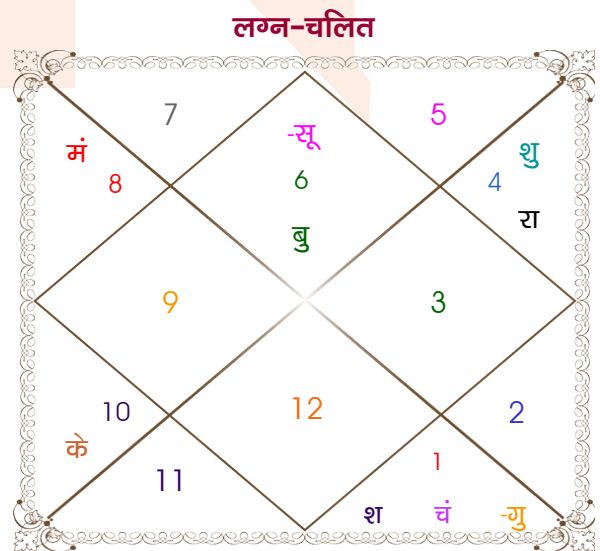

Tarun

Labdhi

Model: Web-FreeMatching

Order No: 121473210

पुल्लिंग : _____ लिंग _____ : स्त्रीलिंग _____
 13/04/1998 : _____ जन्म तिथि _____ : 28/09/1999
 सोमवार : _____ दिन _____ : मंगलवार _____
 घंटे 22:22:00 : _____ जन्म समय _____ : 07:45:00 घंटे
 घटी 40:33:21 : _____ जन्म समय(घटी) _____ : 03:44:57 घटी
 India : _____ देश _____ : India
 Buldana : _____ स्थान _____ : Dondaicha
 20:31:00 उत्तर : _____ अक्षांश _____ : 21:20:00 उत्तर
 76:18:00 पूर्व : _____ रेखांश _____ : 74:34:00 पूर्व
 82:30:00 पूर्व : _____ मध्य रेखांश _____ : 82:30:00 पूर्व
 घंटे -00:24:48 : _____ स्थानिक संस्कार _____ : -00:31:44 घंटे
 घंटे 00:00:00 : _____ ग्रीष्म संस्कार _____ : 00:00:00 घंटे
 06:08:39 : _____ सूर्योदय _____ : 06:22:02
 18:42:33 : _____ सूर्यास्त _____ : 18:22:48
 23:49:51 : _____ चित्रपक्षीय अयनांश _____ : 23:50:58

विंशोत्तरी राहु 1वर्ष 3मा 1दि शनि	अंश	राशि	ग्रह	राशि	अंश	विंशोत्तरी शुक्र 15वर्ष 10मा 11दि चन्द्र
16/07/2015	19:39:17	वृश्चि	लग्न	कन्या	29:05:29	09/08/2021
15/07/2034	29:43:37	मीन	सूर्य	कन्या	10:40:11	10/08/2031
शनि	19:04:16	तुला	चंद्र	मेष	16:05:23	चन्द्र
18/07/2018	06:39:38	मेष	मंगल	वृश्चि	22:46:49	10/06/2022
बुध	17:48:50	मीन व	बुध	कन्या	25:20:49	मंगल
27/03/2021	22:09:50	कुंभ	गुरु व	मेष	09:16:57	09/01/2023
केतु	14:02:51	कुंभ	शुक्र	कर्क	29:56:58	राहु
06/05/2022	29:32:33	मीन	शनि व	मेष	22:36:06	गुरु
06/07/2025	15:53:59	सिंह व	राहु व	कर्क	17:42:37	शनि
सूर्य	15:53:59	कुंभ व	केतु व	मक	17:42:37	बुध
18/06/2026	18:26:33	मक	हर्ष व	मक	19:16:16	केतु
चन्द्र	08:12:49	मक	नेप व	मक	07:48:29	शुक्र
17/01/2028	13:55:43	वृश्चि व	प्लूटो	वृश्चि	14:19:32	08/02/2031
मंगल						सूर्य
25/02/2029						10/08/2031
राहु						
02/01/2032						
गुरु						
15/07/2034						