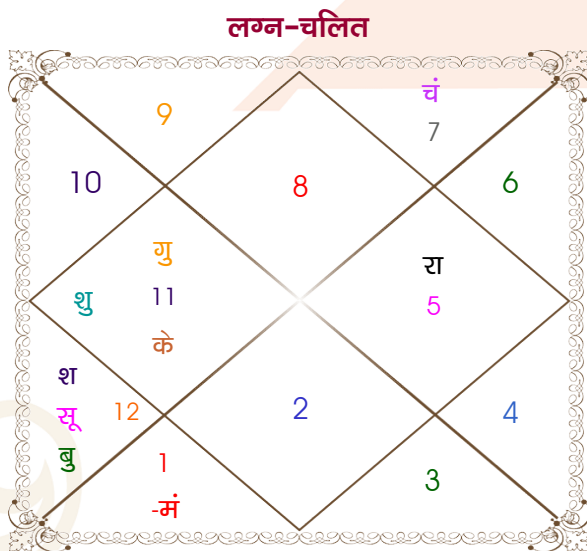

Tarun

Labdhi

Model: Web-FreeMatching

Order No: 121473210

पुल्लिंग : _____ लिंग _____ : स्त्रीलिंग _____
 13/04/1998 : _____ जन्म तिथि _____ : 28/09/1999
 सोमवार : _____ दिन _____ : मंगलवार _____
 घंटे 22:22:00 : _____ जन्म समय _____ : 07:45:00 घंटे
 घटी 40:33:21 : _____ जन्म समय(घटी) _____ : 03:44:57 घटी
 India : _____ देश _____ : India
 Buldana : _____ स्थान _____ : Dondaicha
 20:31:00 उत्तर : _____ अक्षांश _____ : 21:20:00 उत्तर
 76:18:00 पूर्व : _____ रेखांश _____ : 74:34:00 पूर्व
 82:30:00 पूर्व : _____ मध्य रेखांश _____ : 82:30:00 पूर्व
 घंटे -00:24:48 : _____ स्थानिक संस्कार _____ : -00:31:44 घंटे
 घंटे 00:00:00 : _____ ग्रीष्म संस्कार _____ : 00:00:00 घंटे
 06:08:39 : _____ सूर्योदय _____ : 06:22:02
 18:42:33 : _____ सूर्यास्त _____ : 18:22:48
 23:49:51 : _____ चित्रपक्षीय अयनांश _____ : 23:50:58

विंशोत्तरी राहु 1वर्ष 3मा 1दि शनि	अंश	राशि	ग्रह	राशि	अंश	विंशोत्तरी शुक्र 15वर्ष 10मा 11दि चन्द्र
16/07/2015	19:39:17	वृश्चि	लग्न	कन्या	29:05:29	09/08/2021
15/07/2034	29:43:37	मीन	सूर्य	कन्या	10:40:11	10/08/2031
शनि	19:04:16	तुला	चंद्र	मेष	16:05:23	चन्द्र
18/07/2018	06:39:38	मेष	मंगल	वृश्चि	22:46:49	10/06/2022
बुध	17:48:50	मीन व	बुध	कन्या	25:20:49	मंगल
27/03/2021	22:09:50	कुंभ	गुरु व	मेष	09:16:57	09/01/2023
केतु	14:02:51	कुंभ	शुक्र	कर्क	29:56:58	राहु
06/05/2022	29:32:33	मीन	शनि व	मेष	22:36:06	गुरु
06/07/2025	15:53:59	सिंह व	राहु व	कर्क	17:42:37	शनि
सूर्य	15:53:59	कुंभ व	केतु व	मक	17:42:37	बुध
18/06/2026	18:26:33	मक	हर्ष व	मक	19:16:16	केतु
चन्द्र	08:12:49	मक	नेप व	मक	07:48:29	शुक्र
17/01/2028	13:55:43	वृश्चि व	प्लूटो	वृश्चि	14:19:32	08/02/2031
मंगल						सूर्य
25/02/2029						10/08/2031
राहु						
02/01/2032						
गुरु						
15/07/2034						