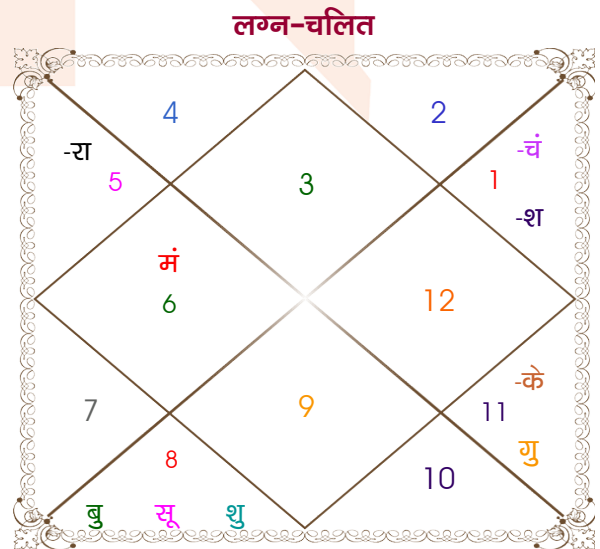

Tarun

Kajal Dediya

Model: Web-FreeMatching

Order No: 121473206

पुल्लिंग : _____ लिंग _____ : स्त्रीलिंग
 13/04/1998 : _____ जन्म तिथि _____ : 30/11/1998
 सोमवार : _____ दिन _____ : सोमवार
 घंटे 22:22:00 : _____ जन्म समय _____ : 20:42:00 घंटे
 घटी 40:33:21 : _____ जन्म समय(घटी) _____ : 34:55:33 घटी
 India : _____ देश _____ : India
 Buldana : _____ स्थान _____ : Jalgaon
 20:31:00 उत्तर : _____ अक्षांश _____ : 21:01:00 उत्तर
 76:18:00 पूर्व : _____ रेखांश _____ : 75:39:00 पूर्व
 82:30:00 पूर्व : _____ मध्य रेखांश _____ : 82:30:00 पूर्व
 घंटे -00:24:48 : _____ स्थानिक संस्कार _____ : -00:27:24 घंटे
 घंटे 00:00:00 : _____ ग्रीष्म संस्कार _____ : 00:00:00 घंटे
 06:08:39 : _____ सूर्योदय _____ : 06:47:16
 18:42:33 : _____ सूर्यास्त _____ : 17:44:44
 23:49:51 : _____ चित्रपक्षीय अयनांश _____ : 23:50:20

विंशोत्तरी राहु 1वर्ष 3मा 1दि शनि		अंश	राशि	ग्रह	राशि	अंश	विंशोत्तरी केतु 5वर्ष 11मा 9दि सूर्य	
	16/07/2015	19:39:17	वृश्चि	लग्न	मिथु	26:20:32		09/11/2024
	15/07/2034	29:43:37	मीन	सूर्य	वृश्चि	14:21:59		09/11/2030
शनि	18/07/2018	19:04:16	तुला	चंद्र	मेष	02:00:53	सूर्य	26/02/2025
बुध	27/03/2021	06:39:38	मेष	मंगल	कन्या	07:57:16	चन्द्र	28/08/2025
केतु	06/05/2022	17:48:50	मीन व	बुध व	वृश्चि	16:46:20	मंगल	03/01/2026
शुक्र	06/07/2025	22:09:50	कुंभ	गुरु	कुंभ	24:49:22	राहु	28/11/2026
सूर्य	18/06/2026	14:02:51	कुंभ	शुक्र	वृश्चि	22:10:33	गुरु	16/09/2027
चन्द्र	17/01/2028	29:32:33	मीन	शनि व	मेष	03:41:00	शनि	28/08/2028
मंगल	25/02/2029	15:53:59	सिंह व	राहु व	सिंह	01:50:30	बुध	04/07/2029
राहु	02/01/2032	15:53:59	कुंभ व	केतु व	कुंभ	01:50:30	केतु	09/11/2029
गुरु	15/07/2034	18:26:33	मक	हर्ष	मक	15:44:02	शुक्र	09/11/2030
		08:12:49	मक	नेप	मक	06:13:37		
		13:55:43	वृश्चि व	प्लूटो	वृश्चि	14:05:32		