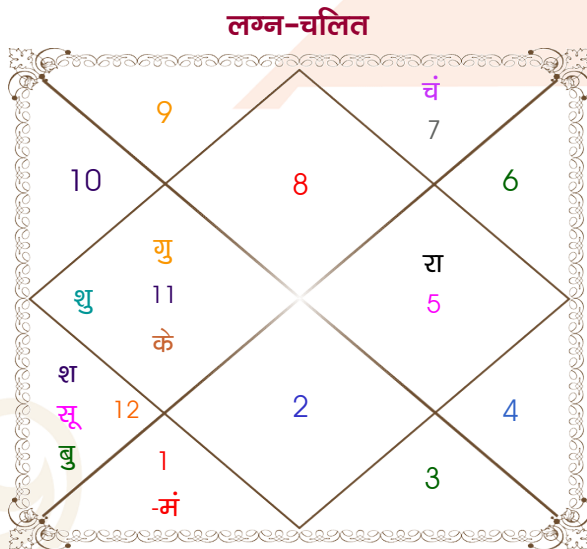

Tarun

Kajal Dediya

Model: Web-FreeMatching

Order No: 121473206

पुल्लिंग : _____ लिंग _____ : स्त्रीलिंग
 13/04/1998 : _____ जन्म तिथि _____ : 30/11/1998
 सोमवार : _____ दिन _____ : सोमवार
 घंटे 22:22:00 : _____ जन्म समय _____ : 20:42:00 घंटे
 घटी 40:33:21 : _____ जन्म समय(घटी) _____ : 34:55:33 घटी
 India : _____ देश _____ : India
 Buldana : _____ स्थान _____ : Jalgaon
 20:31:00 उत्तर : _____ अक्षांश _____ : 21:01:00 उत्तर
 76:18:00 पूर्व : _____ रेखांश _____ : 75:39:00 पूर्व
 82:30:00 पूर्व : _____ मध्य रेखांश _____ : 82:30:00 पूर्व
 घंटे -00:24:48 : _____ स्थानिक संस्कार _____ : -00:27:24 घंटे
 घंटे 00:00:00 : _____ ग्रीष्म संस्कार _____ : 00:00:00 घंटे
 06:08:39 : _____ सूर्योदय _____ : 06:47:16
 18:42:33 : _____ सूर्यास्त _____ : 17:44:44
 23:49:51 : _____ चित्रपक्षीय अयनांश _____ : 23:50:20

विंशोत्तरी राहु 1वर्ष 3मा 1दि शनि		अंश	राशि	ग्रह	राशि	अंश	विंशोत्तरी केतु 5वर्ष 11मा 9दि सूर्य	
	16/07/2015	19:39:17	वृश्चि	लग्न	मिथु	26:20:32		09/11/2024
	15/07/2034	29:43:37	मीन	सूर्य	वृश्चि	14:21:59		09/11/2030
शनि	18/07/2018	19:04:16	तुला	चंद्र	मेष	02:00:53	सूर्य	26/02/2025
बुध	27/03/2021	06:39:38	मेष	मंगल	कन्या	07:57:16	चन्द्र	28/08/2025
केतु	06/05/2022	17:48:50	मीन व	बुध व	वृश्चि	16:46:20	मंगल	03/01/2026
शुक्र	06/07/2025	22:09:50	कुंभ	गुरु	कुंभ	24:49:22	राहु	28/11/2026
सूर्य	18/06/2026	14:02:51	कुंभ	शुक्र	वृश्चि	22:10:33	गुरु	16/09/2027
चन्द्र	17/01/2028	29:32:33	मीन	शनि व	मेष	03:41:00	शनि	28/08/2028
मंगल	25/02/2029	15:53:59	सिंह व	राहु व	सिंह	01:50:30	बुध	04/07/2029
राहु	02/01/2032	15:53:59	कुंभ व	केतु व	कुंभ	01:50:30	केतु	09/11/2029
गुरु	15/07/2034	18:26:33	मक	हर्ष	मक	15:44:02	शुक्र	09/11/2030
		08:12:49	मक	नेप	मक	06:13:37		
		13:55:43	वृश्चि व	प्लूटो	वृश्चि	14:05:32		