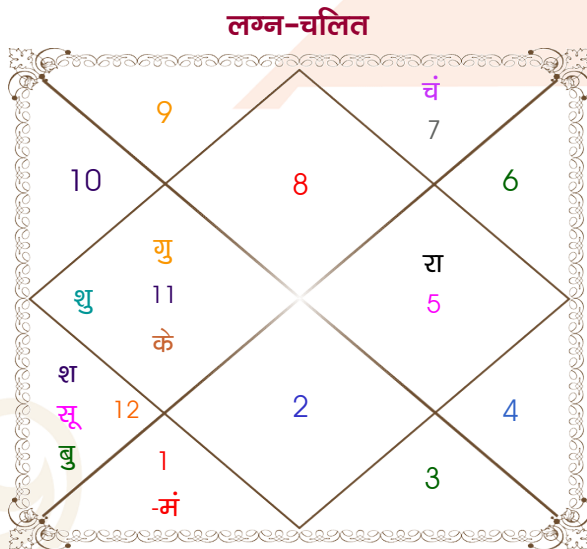

Tarun

Kajal Dediya

Model: Web-FreeMatching

Order No: 121473205

पुल्लिंग : _____ लिंग _____ : स्त्रीलिंग
 13/04/1998 : _____ जन्म तिथि _____ : 30/11/1998
 सोमवार : _____ दिन _____ : सोमवार
 घंटे 22:22:00 : _____ जन्म समय _____ : 20:42:00 घंटे
 घटी 40:33:21 : _____ जन्म समय(घटी) _____ : 34:55:33 घटी
 India : _____ देश _____ : India
 Buldana : _____ स्थान _____ : Jalgaon
 20:31:00 उत्तर : _____ अक्षांश _____ : 21:01:00 उत्तर
 76:18:00 पूर्व : _____ रेखांश _____ : 75:39:00 पूर्व
 82:30:00 पूर्व : _____ मध्य रेखांश _____ : 82:30:00 पूर्व
 घंटे -00:24:48 : _____ स्थानिक संस्कार _____ : -00:27:24 घंटे
 घंटे 00:00:00 : _____ ग्रीष्म संस्कार _____ : 00:00:00 घंटे
 06:08:39 : _____ सूर्योदय _____ : 06:47:16
 18:42:33 : _____ सूर्यास्त _____ : 17:44:44
 23:49:51 : _____ चित्रपक्षीय अयनांश _____ : 23:50:20

अष्टकूट गुण सारिणी

कूट	वर	कन्या	अंक	प्राप्त	दोष	क्षेत्र
वर्ण	शूद्र	क्षत्रिय	1	0.00	--	जातीय कर्म
वश्य	मानव	चतुष्पाद	2	1.00	--	स्वभाव
तारा	साधक	प्रत्यारि	3	1.50	--	भाग्य
योनि	महिष	अश्व	4	0.00	--	यौन विचार
मैत्री	शुक्र	मंगल	5	3.00	--	आपसी सम्बन्ध
गण	देव	देव	6	6.00	--	सामाजिकता
भकूट	तुला	मेष	7	7.00	--	जीवन शैली
नाड़ी	अन्त्य	आद्य	8	8.00	--	स्वास्थ्य/संतान
कुल :			36	26.50		