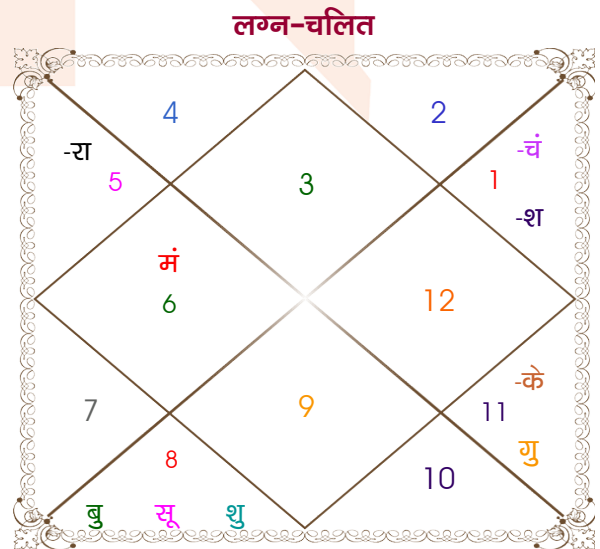

Tarun

Kajal Dediya

Model: Web-FreeMatching

Order No: 121473205

पुल्लिंग : _____ लिंग _____ : स्त्रीलिंग
 13/04/1998 : _____ जन्म तिथि _____ : 30/11/1998
 सोमवार : _____ दिन _____ : सोमवार
 घंटे 22:22:00 : _____ जन्म समय _____ : 20:42:00 घंटे
 घटी 40:33:21 : _____ जन्म समय(घटी) _____ : 34:55:33 घटी
 India : _____ देश _____ : India
 Buldana : _____ स्थान _____ : Jalgaon
 20:31:00 उत्तर : _____ अक्षांश _____ : 21:01:00 उत्तर
 76:18:00 पूर्व : _____ रेखांश _____ : 75:39:00 पूर्व
 82:30:00 पूर्व : _____ मध्य रेखांश _____ : 82:30:00 पूर्व
 घंटे -00:24:48 : _____ स्थानिक संस्कार _____ : -00:27:24 घंटे
 घंटे 00:00:00 : _____ ग्रीष्म संस्कार _____ : 00:00:00 घंटे
 06:08:39 : _____ सूर्योदय _____ : 06:47:16
 18:42:33 : _____ सूर्यास्त _____ : 17:44:44
 23:49:51 : _____ चित्रपक्षीय अयनांश _____ : 23:50:20

अष्टकूट गुण सारिणी

कूट	वर	कन्या	अंक	प्राप्त	दोष	क्षेत्र
वर्ण	शूद्र	क्षत्रिय	1	0.00	--	जातीय कर्म
वश्य	मानव	चतुष्पाद	2	1.00	--	स्वभाव
तारा	साधक	प्रत्यारि	3	1.50	--	भाग्य
योनि	महिष	अश्व	4	0.00	--	यौन विचार
मैत्री	शुक्र	मंगल	5	3.00	--	आपसी सम्बन्ध
गण	देव	देव	6	6.00	--	सामाजिकता
भकूट	तुला	मेष	7	7.00	--	जीवन शैली
नाड़ी	अन्त्य	आद्य	8	8.00	--	स्वास्थ्य/संतान
कुल :			36	26.50		