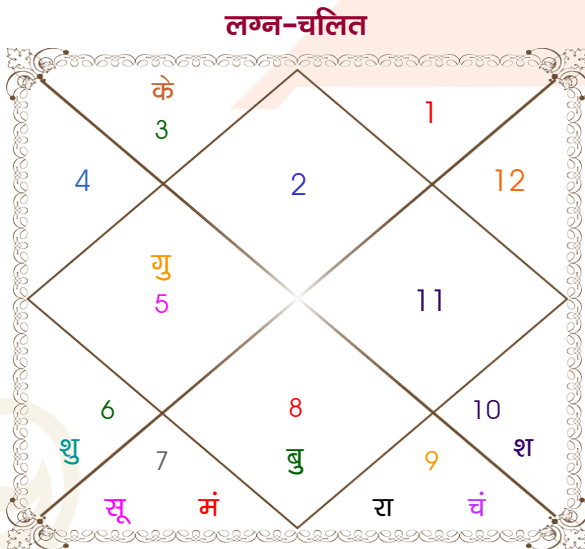

Dhanajay Sharma

Shelly

Model: Web-FreeMatching

Order No: 121472902

पुल्लिंग : _____ लिंग _____ : स्त्रीलिंग
 11/11/1991 : _____ जन्म तिथि _____ : 30/10/1988
 सोमवार : _____ दिन _____ : रविवार
 घंटे 19:00:00 : _____ जन्म समय _____ : 11:03:00 घंटे
 घटी 30:16:26 : _____ जन्म समय(घटी) _____ : 10:46:42 घटी
 India : _____ देश _____ : India
 Faridkot : _____ स्थान _____ : Hamirpur
 30:42:00 उत्तर : _____ अक्षांश _____ : 31:38:00 उत्तर
 74:47:00 पूर्व : _____ रेखांश _____ : 76:36:00 पूर्व
 82:30:00 पूर्व : _____ मध्य रेखांश _____ : 82:30:00 पूर्व
 घंटे -00:30:52 : _____ स्थानिक संस्कार _____ : -00:23:36 घंटे
 घंटे 00:00:00 : _____ ग्रीष्म संस्कार _____ : 00:00:00 घंटे
 06:53:25 : _____ सूर्योदय _____ : 06:38:16
 17:36:07 : _____ सूर्यास्त _____ : 17:36:02
 23:44:51 : _____ चित्रपक्षीय अयनांश _____ : 23:42:08

विंशोत्तरी शुक्र 6वर्ष 8मा 8दि राहु	अंश	राशि	ग्रह	राशि	अंश	विंशोत्तरी राहु 2वर्ष 4मा 2दि शनि
21/07/2021	19:17:59	वृष	लग्न	धनु	09:10:33	04/03/2007
21/07/2039	24:54:38	तुला	सूर्य	तुला	13:18:50	04/03/2026
राहु	22:12:21	धनु	चंद्र	मिथु	18:15:58	शनि
गुरु	23:55:32	तुला	मंगल	मीन	06:12:10	07/03/2010
शनि	15:54:29	वृश्चि	बुध	कन्या	25:30:02	14/11/2012
बुध	17:15:46	सिंह	गुरु व	वृष	10:22:50	24/12/2013
केतु	08:39:46	कन्या	शुक्र	कन्या	06:36:36	22/02/2017
शुक्र	07:35:49	मक	शनि	धनु	05:03:52	04/02/2018
सूर्य	17:16:26	धनु	राहु व	कुंभ	18:46:02	06/09/2019
चन्द्र	17:16:26	मिथु	केतु व	सिंह	18:46:02	14/10/2020
मंगल	17:15:09	धनु	हर्ष	धनु	04:34:47	21/08/2023
	20:49:19	धनु	नेप	धनु	14:10:59	04/03/2026
	26:28:47	तुला	प्लूटो	तुला	18:35:09	