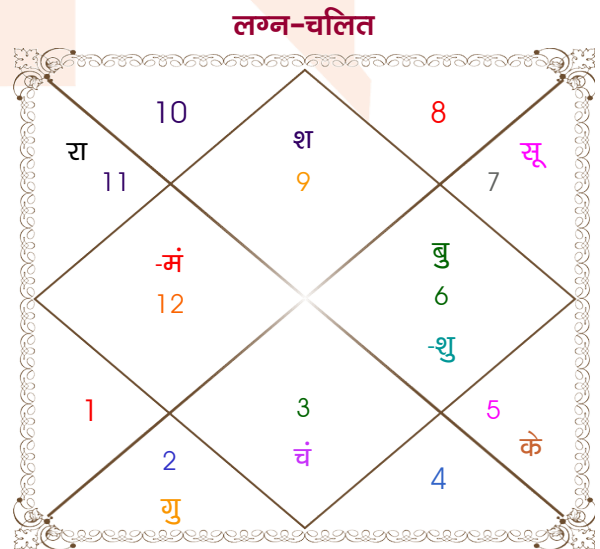

Dhanajay Sharma

Shelly

Model: Web-FreeMatching

Order No: 121472902

पुल्लिंग : _____ लिंग _____ : स्त्रीलिंग
 11/11/1991 : _____ जन्म तिथि _____ : 30/10/1988
 सोमवार : _____ दिन _____ : रविवार
 घंटे 19:00:00 : _____ जन्म समय _____ : 11:03:00 घंटे
 घटी 30:16:26 : _____ जन्म समय(घटी) _____ : 10:46:42 घटी
 India : _____ देश _____ : India
 Faridkot : _____ स्थान _____ : Hamirpur
 30:42:00 उत्तर : _____ अक्षांश _____ : 31:38:00 उत्तर
 74:47:00 पूर्व : _____ रेखांश _____ : 76:36:00 पूर्व
 82:30:00 पूर्व : _____ मध्य रेखांश _____ : 82:30:00 पूर्व
 घंटे -00:30:52 : _____ स्थानिक संस्कार _____ : -00:23:36 घंटे
 घंटे 00:00:00 : _____ ग्रीष्म संस्कार _____ : 00:00:00 घंटे
 06:53:25 : _____ सूर्योदय _____ : 06:38:16
 17:36:07 : _____ सूर्यास्त _____ : 17:36:02
 23:44:51 : _____ चित्रपक्षीय अयनांश _____ : 23:42:08

विंशोत्तरी शुक्र 6वर्ष 8मा 8दि राहु	अंश	राशि	ग्रह	राशि	अंश	विंशोत्तरी राहु 2वर्ष 4मा 2दि शनि
21/07/2021	19:17:59	वृष	लग्न	धनु	09:10:33	04/03/2007
21/07/2039	24:54:38	तुला	सूर्य	तुला	13:18:50	04/03/2026
राहु	22:12:21	धनु	चंद्र	मिथु	18:15:58	शनि
गुरु	23:55:32	तुला	मंगल	मीन	06:12:10	07/03/2010
शनि	15:54:29	वृश्चि	बुध	कन्या	25:30:02	14/11/2012
बुध	17:15:46	सिंह	गुरु व	वृष	10:22:50	24/12/2013
केतु	08:39:46	कन्या	शुक्र	कन्या	06:36:36	22/02/2017
शुक्र	07:35:49	मक	शनि	धनु	05:03:52	04/02/2018
सूर्य	17:16:26	धनु	राहु व	कुंभ	18:46:02	06/09/2019
चन्द्र	17:16:26	मिथु	केतु व	सिंह	18:46:02	14/10/2020
मंगल	17:15:09	धनु	हर्ष	धनु	04:34:47	21/08/2023
	20:49:19	धनु	नेप	धनु	14:10:59	04/03/2026
	26:28:47	तुला	प्लूटो	तुला	18:35:09	