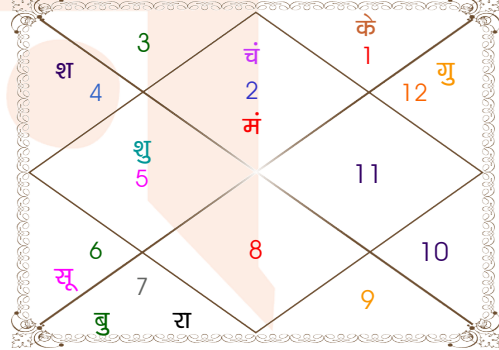

चन्द्र कुंडली