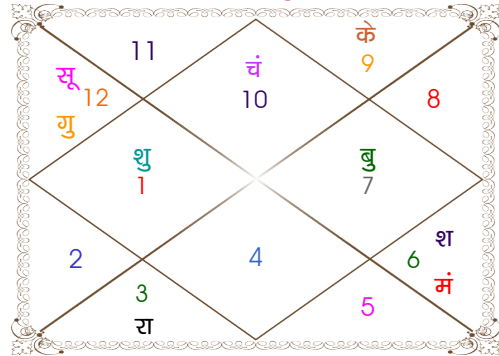

व - वकी स - स्थिर
अ - अस्त पू - पूर्ण अस्त
राहु : स्पष्ट

चित्रपक्षीय अयनांश : 23:31:19

लग्न-चलित

चन्द्र कुंडली

नवमांश कुंडली

विंशोत्तरी दशा

भोग्य दशा काल : सूर्य 4 वर्ष 5 मास 12 दिन

सूर्य 6 वर्ष	चंद्र 10 वर्ष	मंगल 7 वर्ष	राहु 18 वर्ष	गुरु 16 वर्ष
25/09/1975	08/03/1980	08/03/1990	08/03/1997	08/03/2015
08/03/1980	08/03/1990	08/03/1997	08/03/2015	08/03/2031
00/00/0000	चंद्र 06/01/1981	मंगल 04/08/1990	राहु 19/11/1999	गुरु 26/04/2017
00/00/0000	मंगल 07/08/1981	राहु 23/08/1991	गुरु 14/04/2002	शनि 07/11/2019
25/09/1975	राहु 06/02/1983	गुरु 29/07/1992	शनि 18/02/2005	बुध 12/02/2022
राहु 26/03/1976	गुरु 07/06/1984	शनि 06/09/1993	बुध 07/09/2007	केतु 19/01/2023
गुरु 12/01/1977	शनि 06/01/1986	बुध 04/09/1994	केतु 24/09/2008	शुक्र 19/09/2025
शनि 25/12/1977	बुध 08/06/1987	केतु 31/01/1995	शुक्र 25/09/2011	सूर्य 08/07/2026
बुध 31/10/1978	केतु 07/01/1988	शुक्र 01/04/1996	सूर्य 19/08/2012	चंद्र 07/11/2027
केतु 08/03/1979	शुक्र 06/09/1989	सूर्य 07/08/1996	चंद्र 18/02/2014	मंगल 13/10/2028
शुक्र 08/03/1980	सूर्य 08/03/1990	चंद्र 08/03/1997	मंगल 08/03/2015	राहु 08/03/2031

- ❖ उपरोक्त दशा चंद्रमा के अंशो के आधार पर दी गई है। भयात भभोग के आधार पर दशा का भोग्यकाल सूर्य 4 वर्ष 5 मा 8 दि होता है।
- ❖ उपरोक्त तिथियां दशा के समाप्त होने का समय दर्शाती हैं। विंशोत्तरी दशा पूरे 120 वर्ष की बिना आयुनिर्णय के दी गई हैं।