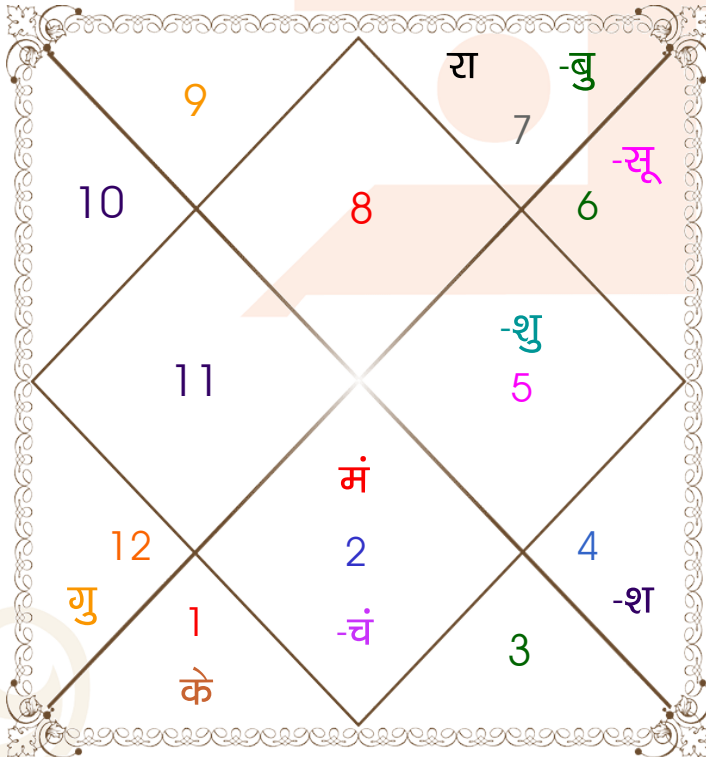

ग्रह स्पष्ट तथा उनकी स्थिति

ग्रह	व	अ	राशि	अंश	गति	नक्षत्र	पद	नं.	रा	न	अं.	स्थिति
लग्न			वृश्चि	20:11:25	315:44:24	ज्येष्ठा	2	18	मंगल	बुध	शुक्र	---
सूर्य			कन्या	08:01:17	00:58:46	उ०फाल्गुनी	4	12	बुध	सूर्य	शुक्र	सम राशि
चंद्र			वृष	00:06:35	12:12:36	कृतिका	2	3	शुक्र	सूर्य	राहु	उच्च राशि
मंगल			वृष	28:44:59	00:26:04	मृगशिरा	2	5	शुक्र	मंगल	शनि	सम राशि
बुध			तुला	00:44:13	00:11:11	चित्रा	3	14	शुक्र	मंगल	बुध	मित्र राशि
गुरु	व		मीन	28:30:47	00:07:06	रेवती	4	27	गुरु	बुध	शनि	स्वराशि
शुक्र			सिंह	02:52:33	00:15:49	मघा	1	10	सूर्य	केतु	शुक्र	शत्रु राशि
शनि			कर्क	07:11:37	00:05:03	पुष्य	2	8	चंद्र	शनि	बुध	शत्रु राशि
राहु			तुला	29:19:47	00:00:06	विशाखा	3	16	शुक्र	गुरु	सूर्य	मित्र राशि
केतु			मेष	29:19:47	00:00:06	कृतिका	1	3	मंगल	सूर्य	राहु	मित्र राशि
हर्ष			तुला	07:22:43	00:03:24	स्वाति	1	15	शुक्र	राहु	राहु	---
नेप			वृश्चि	15:49:23	00:01:06	अनुराधा	4	17	मंगल	शनि	गुरु	---
प्लूटो			कन्या	15:18:38	00:02:19	हस्त	2	13	बुध	चंद्र	गुरु	---
दशम भाव			सिंह	29:45:32	--	उ०फाल्गुनी	--	12	सूर्य	सूर्य	राहु	--

व - वकी स - स्थिर
अ - अस्त पू - पूर्ण अस्त
राहु : स्पष्ट

चित्रपक्षीय अयनांश : 23:31:19

लग्न-चलित