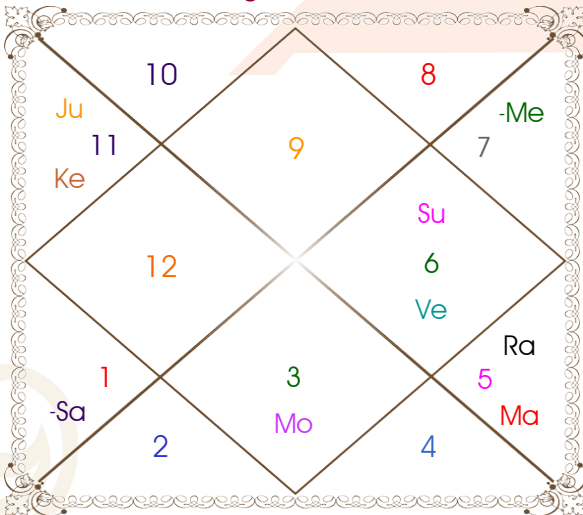

Vimshottari
Jupiter 12Y 8M 7D
Saturn
20/06/2011
20/06/2030

Saturn	23/06/2014
Mercury	02/03/2017
Ketu	11/04/2018
Venus	11/06/2021
Sun	24/05/2022
Moon	23/12/2023
Mars	31/01/2025
Rahu	08/12/2027
Jupiter	20/06/2030

Degree	Sign	Pln	Sign	Degree
10:46:27	Sag	Asc	Aqu	06:15:40
24:54:44	Vir	Sun	Lib	11:54:16
22:45:37	Gem	Mon	Cap	22:43:19
09:04:31	Leo	Mar	Leo	19:21:15
06:26:33	Lib	Mer	Sco	01:43:38
26:01:41	Aqu R	Jup R	Aqu	24:42:51
20:18:02	Vir	Ven	Lib	11:42:02
07:13:49	Ari R	Sat R	Ari	05:52:32
06:30:02	Leo R	Rah	Leo	05:06:56
06:30:02	Aqu R	Ket	Aqu	05:06:56
14:59:27	Cap R	Ura	Cap	15:01:10
05:32:50	Cap	Nep	Cap	05:38:06
12:19:49	Sco	Plu	Sco	12:52:38

Vimshottari
Moon 0Y 5M 15D
Jupiter
14/04/2024
14/04/2040

Jupiter	02/06/2026
Saturn	13/12/2028
Mercury	21/03/2031
Ketu	25/02/2032
Venus	26/10/2034
Sun	14/08/2035
Moon	13/12/2036
Mars	19/11/2037
Rahu	14/04/2040

Lagna-Chalit