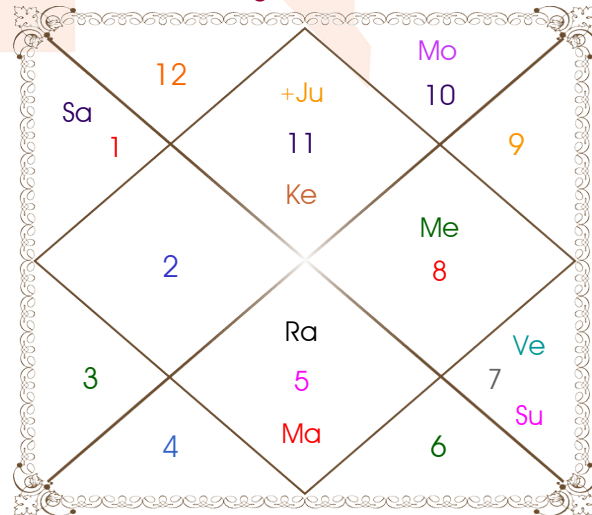

Lagna-Chalit