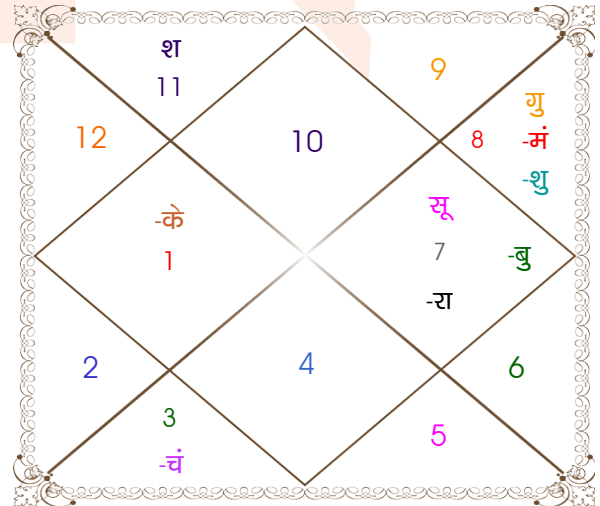

विंशोत्तरी
गुरु 10वर्ष 1मा 17दि
बुध
10/05/2021
10/05/2038

बुध 06/10/2023
 केतु 02/10/2024
 शुक्र 03/08/2027
 सूर्य 09/06/2028
 चन्द्र 08/11/2029
 मंगल 05/11/2030
 राहु 25/05/2033
 गुरु 31/08/2035
 शनि 10/05/2038

ग्रह

लग्न
 सूर्य
 चंद्र
 मंगल
 बुध
 गुरु
 शुक्र
 शनि व
 राहु व
 केतु व
 हर्ष
 नेप
 प्लूटो

राशि

मक
 तुला
 मिथु
 वृश्चि
 वृश्चि
 वृश्चि
 कुंभ
 कुंभ
 तुला
 मेष
 मक
 धनु
 वृश्चि

अंश

27:14:15
 24:36:57
 08:49:30
 21:46:32
 17:31:42
 24:20:16
 15:59:30
 24:17:33
 02:31:37
 02:31:37
 03:15:48
 29:21:14
 06:13:08

विंशोत्तरी

राहु 15वर्ष 1मा 1दि
गुरु
12/12/2010
12/12/2026

गुरु 30/01/2013
 शनि 13/08/2015
 बुध 18/11/2017
 केतु 25/10/2018
 शुक्र 25/06/2021
 सूर्य 13/04/2022
 चन्द्र 13/08/2023
 मंगल 19/07/2024
 राहु 12/12/2026

लग्न-चलित

लग्न-चलित

अष्टकूट गुण सारिणी

कूट	वर	कन्या	अंक	प्राप्त	दोष	क्षेत्र
वर्ण	शूद्र	शूद्र	1	1.00	--	जातीय कर्म
वश्य	मानव	मानव	2	2.00	--	स्वभाव
तारा	सम्पत	अतिमित्र	3	3.00	--	भाग्य
योनि	व्याघ्र	श्वान	4	1.00	--	यौन विचार
मैत्री	शुक्र	बुध	5	5.00	--	आपसी सम्बन्ध
गण	राक्षस	मनुष्य	6	0.00	हाँ	सामाजिकता
भकूट	तुला	मिथुन	7	0.00	हाँ	जीवन शैली
नाड़ी	अन्त्य	आद्य	8	8.00	--	स्वास्थ्य/संतान
कुल :			36	20.00		