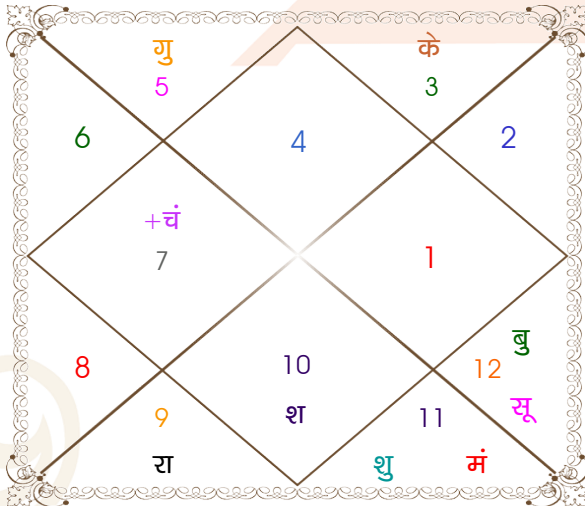

विंशोत्तरी
गुरु 10वर्ष 1मा 17दि
बुध
10/05/2021
10/05/2038

बुध 06/10/2023
केतु 02/10/2024
शुक्र 03/08/2027
सूर्य 09/06/2028
चन्द्र 08/11/2029
मंगल 05/11/2030
राहु 25/05/2033
गुरु 31/08/2035
शनि 10/05/2038

अंश

11:40:33
08:12:45
24:53:24
01:47:57
15:45:14
13:10:10
16:33:17
21:18:28
11:37:25
11:37:25
23:52:05
24:58:18
29:00:13

राशि

कर्क
मीन
तुला
कुंभ
मीन व
सिंह व
कुंभ
मक
धनु व
मिथु व
धनु
धनु
तुला व

ग्रह

लग्न
सूर्य
चंद्र
मंगल
बुध
गुरु
शुक्र
शनि व
राहु व
केतु व
हर्ष
नेप
प्लूटो

राशि

मक
तुला
मिथु
वृश्चि
वृश्चि
वृश्चि
कुंभ
कुंभ
तुला
मेष
मक
धनु
वृश्चि

अंश

27:14:15
24:36:57
08:49:30
21:46:32
17:31:42
24:20:16
15:59:30
24:17:33
02:31:37
02:31:37
03:15:48
29:21:14
06:13:08

विंशोत्तरी

राहु 15वर्ष 1मा 1दि
गुरु
12/12/2010
12/12/2026

गुरु 30/01/2013
शनि 13/08/2015
बुध 18/11/2017
केतु 25/10/2018
शुक्र 25/06/2021
सूर्य 13/04/2022
चन्द्र 13/08/2023
मंगल 19/07/2024
राहु 12/12/2026

लग्न-चलित