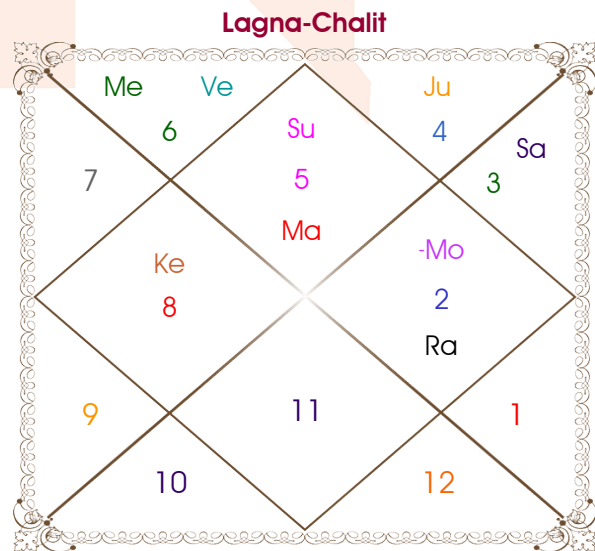

Ronal

Viral

Model: Web-FreeMatching

Order No: 121469204

Male : _____ Sex _____ : Female
 18/01/2001 : _____ Date of Birth _____ : 30/08/2002
 Thursday : _____ Day _____ : Friday
 Hour 10:10:00 : _____ Time of Birth _____ : 06:45:00 Hour
 Ghati 06:58:13 : _____ Time of Birth(Ghati) _____ : 01:00:20 Ghati
 India : _____ Country _____ : India
 Ahmedabad : _____ City _____ : Ahmedabad
 23:03:00 North : _____ Latitude _____ : 23:03:00 North
 72:40:00 East : _____ Longitude _____ : 72:40:00 East
 82:30:00 East : _____ Zone _____ : 82:30:00 East
 Hour -00:39:20 : _____ Loc Time Corr _____ : -00:39:20 Hour
 Hour 00:00:00 : _____ War Time Corr _____ : 00:00:00 Hour
 07:22:42 : _____ Sunrise _____ : 06:20:52
 18:17:03 : _____ Sunset _____ : 18:58:45
 23:52:02 : _____ Lahiri Ayanamsa _____ : 23:53:23

Ashtakoot Guna Chart

Koot	Male	Female	Max	Mark	Dosha	Area
Varan	Shoodra	Vaishya	1	0.00	--	Deeds
Vashya	Manav	Chatushpad	2	1.00	--	Nature
Tara	Pratyari	Saadhak	3	1.50	--	Destiny
Yoni	Vyaghr	Mesh	4	1.00	--	Sex Life
Maitri	Venus	Venus	5	5.00	--	Relationship
Gana	Rakshas	Rakshas	6	6.00	--	Sociality
Bhakut	Libra	Taurus	7	0.00	Yes	Life Style
Nadi	Antya	Antya	8	0.00	Yes	Kids/Health
Total:			36	14.50		