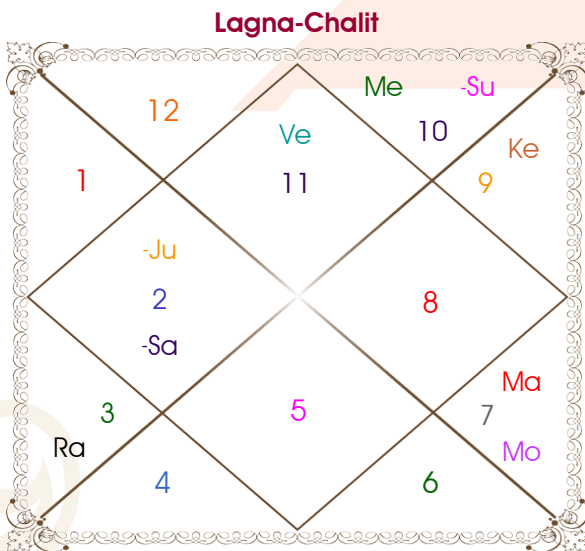

Ronal

Viral

Model: Web-FreeMatching

Order No: 121469204

Male : _____ Sex _____ : Female
 18/01/2001 : _____ Date of Birth _____ : 30/08/2002
 Thursday : _____ Day _____ : Friday
 Hour 10:10:00 : _____ Time of Birth _____ : 06:45:00 Hour
 Ghati 06:58:13 : _____ Time of Birth(Ghati) _____ : 01:00:20 Ghati
 India : _____ Country _____ : India
 Ahmedabad : _____ City _____ : Ahmedabad
 23:03:00 North : _____ Latitude _____ : 23:03:00 North
 72:40:00 East : _____ Longitude _____ : 72:40:00 East
 82:30:00 East : _____ Zone _____ : 82:30:00 East
 Hour -00:39:20 : _____ Loc Time Corr _____ : -00:39:20 Hour
 Hour 00:00:00 : _____ War Time Corr _____ : 00:00:00 Hour
 07:22:42 : _____ Sunrise _____ : 06:20:52
 18:17:03 : _____ Sunset _____ : 18:58:45
 23:52:02 : _____ Lahiri Ayanamsa _____ : 23:53:23

Ashtakoot Guna Chart

Koot	Male	Female	Max	Mark	Dosha	Area
Varan	Shoodra	Vaishya	1	0.00	--	Deeds
Vashya	Manav	Chatushpad	2	1.00	--	Nature
Tara	Pratyari	Saadhak	3	1.50	--	Destiny
Yoni	Vyaghr	Mesh	4	1.00	--	Sex Life
Maitri	Venus	Venus	5	5.00	--	Relationship
Gana	Rakshas	Rakshas	6	6.00	--	Sociality
Bhakut	Libra	Taurus	7	0.00	Yes	Life Style
Nadi	Antya	Antya	8	0.00	Yes	Kids/Health
Total:			36	14.50		