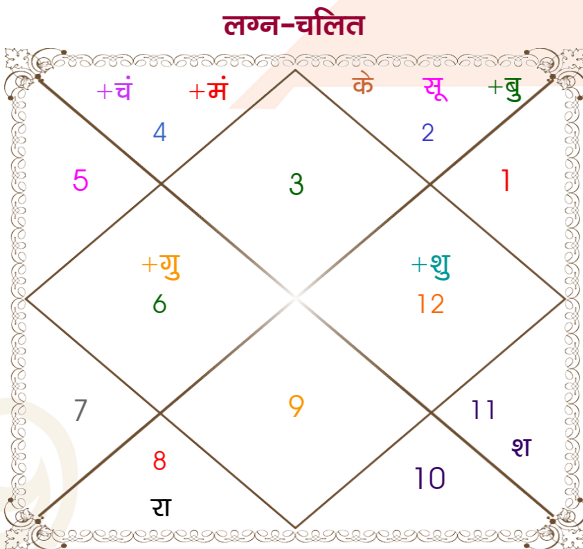

Salindar

Neha Seni

Model: Web-FreeMatching

Order No: 121468902

पुल्लिंग : _____ लिंग _____ : स्त्रीलिंग
 27/05/1993 : _____ जन्म तिथि _____ : 16/08/1994
 गुरुवार : _____ दिन _____ : मंगलवार
 घंटे 07:15:00 : _____ जन्म समय _____ : 08:18:00 घंटे
 घटी 04:38:07 : _____ जन्म समय(घटी) _____ : 06:09:17 घटी
 India : _____ देश _____ : India
 Kurukshetra : _____ स्थान _____ : Kurukshetra
 29:59:00 उत्तर : _____ अक्षांश _____ : 29:59:00 उत्तर
 76:51:00 पूर्व : _____ रेखांश _____ : 76:51:00 पूर्व
 82:30:00 पूर्व : _____ मध्य रेखांश _____ : 82:30:00 पूर्व
 घंटे -00:22:36 : _____ स्थानिक संस्कार _____ : -00:22:36 घंटे
 घंटे 00:00:00 : _____ ग्रीष्म संस्कार _____ : 00:00:00 घंटे
 05:23:45 : _____ सूर्योदय _____ : 05:50:17
 19:16:01 : _____ सूर्यास्त _____ : 19:03:01
 23:46:09 : _____ चित्रपक्षीय अयनांश _____ : 23:47:09

अष्टकूट गुण सारिणी

कूट	वर	कन्या	अंक	प्राप्त	दोष	क्षेत्र
वर्ण	विप्र	विप्र	1	1.00	--	जातीय कर्म
वश्य	जलचर	कीटक	2	1.00	--	स्वभाव
तारा	जन्म	जन्म	3	3.00	--	भाग्य
योनि	मार्जार	मृग	4	2.00	--	यौन विचार
मैत्री	चन्द्र	मंगल	5	4.00	--	आपसी सम्बन्ध
गण	राक्षस	राक्षस	6	6.00	--	सामाजिकता
भकूट	कर्क	वृश्चिक	7	0.00	हाँ	जीवन शैली
नाड़ी	अन्त्य	आद्य	8	8.00	--	स्वास्थ्य/संतान
कुल :			36	25.00		