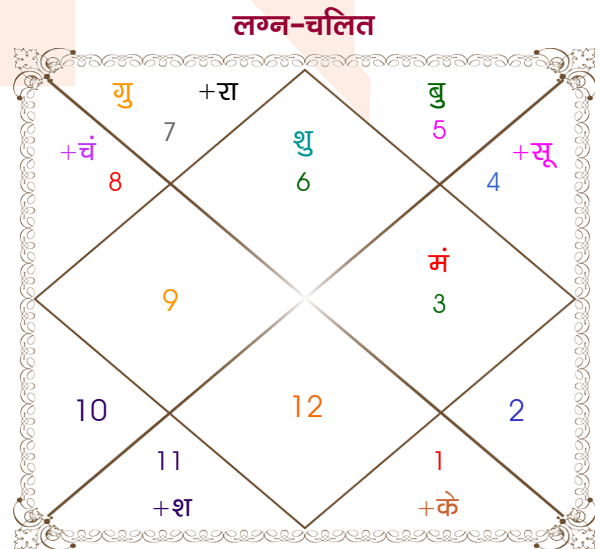

Salindar

Neha Seni

Model: Web-FreeMatching

Order No: 121468902

पुल्लिंग : _____ लिंग _____ : स्त्रीलिंग
 27/05/1993 : _____ जन्म तिथि _____ : 16/08/1994
 गुरुवार : _____ दिन _____ : मंगलवार
 घंटे 07:15:00 : _____ जन्म समय _____ : 08:18:00 घंटे
 घटी 04:38:07 : _____ जन्म समय(घटी) _____ : 06:09:17 घटी
 India : _____ देश _____ : India
 Kurukshetra : _____ स्थान _____ : Kurukshetra
 29:59:00 उत्तर : _____ अक्षांश _____ : 29:59:00 उत्तर
 76:51:00 पूर्व : _____ रेखांश _____ : 76:51:00 पूर्व
 82:30:00 पूर्व : _____ मध्य रेखांश _____ : 82:30:00 पूर्व
 घंटे -00:22:36 : _____ स्थानिक संस्कार _____ : -00:22:36 घंटे
 घंटे 00:00:00 : _____ ग्रीष्म संस्कार _____ : 00:00:00 घंटे
 05:23:45 : _____ सूर्योदय _____ : 05:50:17
 19:16:01 : _____ सूर्यास्त _____ : 19:03:01
 23:46:09 : _____ चित्रपक्षीय अयनांश _____ : 23:47:09

अष्टकूट गुण सारिणी

कूट	वर	कन्या	अंक	प्राप्त	दोष	क्षेत्र
वर्ण	विप्र	विप्र	1	1.00	--	जातीय कर्म
वश्य	जलचर	कीटक	2	1.00	--	स्वभाव
तारा	जन्म	जन्म	3	3.00	--	भाग्य
योनि	मार्जार	मृग	4	2.00	--	यौन विचार
मैत्री	चन्द्र	मंगल	5	4.00	--	आपसी सम्बन्ध
गण	राक्षस	राक्षस	6	6.00	--	सामाजिकता
भकूट	कर्क	वृश्चिक	7	0.00	हाँ	जीवन शैली
नाड़ी	अन्त्य	आद्य	8	8.00	--	स्वास्थ्य/संतान
कुल :			36	25.00		