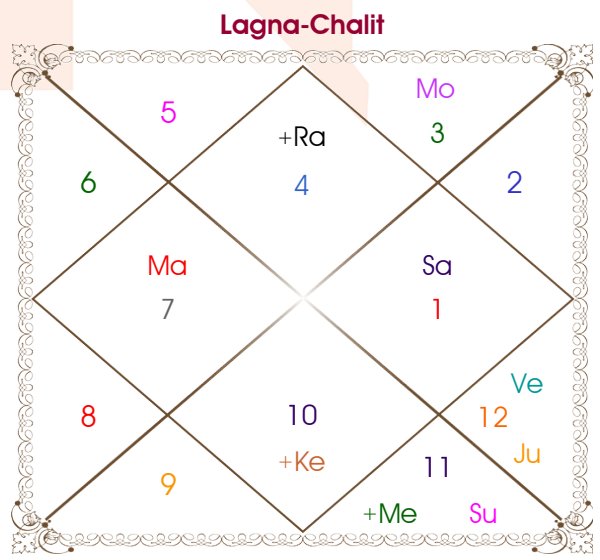

ariun

Ms Siya

Model: Web-FreeMatching

Order No: 121468102

Male : _____ Sex _____ : Female
 08/08/1996 : _____ Date of Birth _____ : 25/02/1999
 Thursday : _____ Day _____ : Thursday
 Hour 15:25:00 : _____ Time of Birth _____ : 15:45:00 Hour
 Ghati 24:06:13 : _____ Time of Birth(Ghati) _____ : 22:14:31 Ghati
 India : _____ Country _____ : India
 Delhi : _____ City _____ : Delhi
 28:39:00 North : _____ Latitude _____ : 28:39:00 North
 77:13:00 East : _____ Longitude _____ : 77:13:00 East
 82:30:00 East : _____ Zone _____ : 82:30:00 East
 Hour -00:21:08 : _____ Loc Time Corr _____ : -00:21:08 Hour
 Hour 00:00:00 : _____ War Time Corr _____ : 00:00:00 Hour
 05:46:30 : _____ Sunrise _____ : 06:51:11
 19:06:26 : _____ Sunset _____ : 18:17:46
 23:48:39 : _____ Lahiri Ayanamsa _____ : 23:50:33

Ashtakoot Guna Chart

Koot	Male	Female	Max	Mark	Dosha	Area
Varan	Vaishya	Shoodra	1	1.00	--	Deeds
Vashya	Chatushpad	Manav	2	1.00	--	Nature
Tara	Mitra	Vipat	3	1.50	--	Destiny
Yoni	Sarp	Shwan	4	2.00	--	Sex Life
Maitri	Venus	Mercury	5	5.00	--	Relationship
Gana	Manushya	Manushya	6	6.00	--	Sociality
Bhakut	Taurus	Gemini	7	0.00	Yes	Life Style
Nadi	Antya	Adya	8	8.00	--	Kids/Health
Total:			36	24.50		