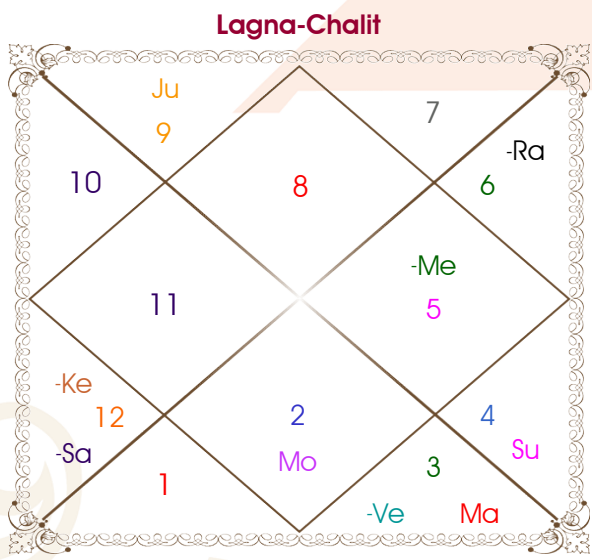

ariun

Ms Siya

Model: Web-FreeMatching

Order No: 121468102

Male : _____ Sex _____ : Female
 08/08/1996 : _____ Date of Birth _____ : 25/02/1999
 Thursday : _____ Day _____ : Thursday
 Hour 15:25:00 : _____ Time of Birth _____ : 15:45:00 Hour
 Ghati 24:06:13 : _____ Time of Birth(Ghati) _____ : 22:14:31 Ghati
 India : _____ Country _____ : India
 Delhi : _____ City _____ : Delhi
 28:39:00 North : _____ Latitude _____ : 28:39:00 North
 77:13:00 East : _____ Longitude _____ : 77:13:00 East
 82:30:00 East : _____ Zone _____ : 82:30:00 East
 Hour -00:21:08 : _____ Loc Time Corr _____ : -00:21:08 Hour
 Hour 00:00:00 : _____ War Time Corr _____ : 00:00:00 Hour
 05:46:30 : _____ Sunrise _____ : 06:51:11
 19:06:26 : _____ Sunset _____ : 18:17:46
 23:48:39 : _____ Lahiri Ayanamsa _____ : 23:50:33

Ashtakoot Guna Chart

Koot	Male	Female	Max	Mark	Dosha	Area
Varan	Vaishya	Shoodra	1	1.00	--	Deeds
Vashya	Chatushpad	Manav	2	1.00	--	Nature
Tara	Mitra	Vipat	3	1.50	--	Destiny
Yoni	Sarp	Shwan	4	2.00	--	Sex Life
Maitri	Venus	Mercury	5	5.00	--	Relationship
Gana	Manushya	Manushya	6	6.00	--	Sociality
Bhakut	Taurus	Gemini	7	0.00	Yes	Life Style
Nadi	Antya	Adya	8	8.00	--	Kids/Health
Total:			36	24.50		