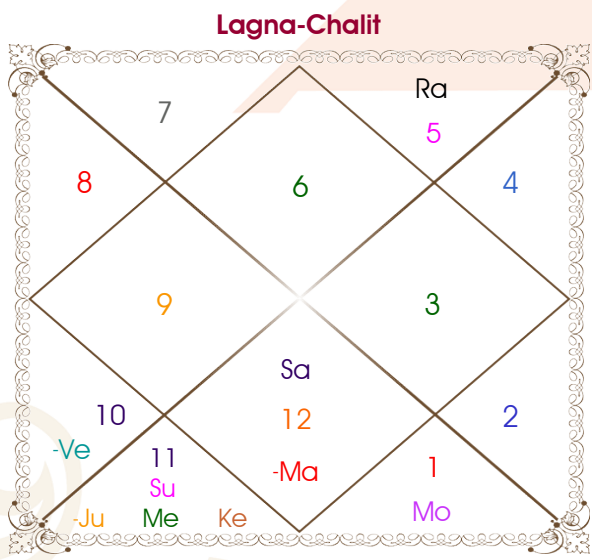

Ms Siya

Model: Web-FreeMatching

Order No: 121468012

Male : _____ Sex _____ : Female
 03/03/1998 : _____ Date of Birth _____ : 25/02/1999
 Tuesday : _____ Day _____ : Thursday
 Hour 21:24:00 : _____ Time of Birth _____ : 15:45:00 Hour
 Ghati 36:37:54 : _____ Time of Birth(Ghati) _____ : 22:14:31 Ghati
 India : _____ Country _____ : India
 Delhi : _____ City _____ : Delhi
 28:39:00 North : _____ Latitude _____ : 28:39:00 North
 77:13:00 East : _____ Longitude _____ : 77:13:00 East
 82:30:00 East : _____ Zone _____ : 82:30:00 East
 Hour -00:21:08 : _____ Loc Time Corr _____ : -00:21:08 Hour
 Hour 00:00:00 : _____ War Time Corr _____ : 00:00:00 Hour
 06:44:50 : _____ Sunrise _____ : 06:51:11
 18:21:51 : _____ Sunset _____ : 18:17:46
 23:49:48 : _____ Lahiri Ayanamsa _____ : 23:50:33

Vimshottari Sun 5Y 9M 7D		Degree	Sign	Pln	Sign	Degree	Vimshottari Rahu 10Y 0M 13D	
Rahu		19:02:17	Aqu	Sun	Aqu	12:30:54	Saturn	
10/12/2020		27:10:28	Ari	Mon	Gem	12:33:58	10/03/2025	
10/12/2038		05:22:53	Pis	Mar	Lib	15:52:35	10/03/2044	
Rahu	23/08/2023	27:17:22	Aqu	Mer	Aqu	28:47:05	Saturn	13/03/2028
Jupiter	15/01/2026	12:41:57	Aqu	Jup	Pis	08:56:11	Mercury	21/11/2030
Saturn	21/11/2028	05:25:25	Cap	Ven	Pis	10:32:28	Ketu	30/12/2031
Mercury	11/06/2031	24:33:20	Pis	Sat	Ari	05:48:45	Venus	01/03/2035
Ketu	28/06/2032	16:42:11	Leo R	Rah	Can	28:16:00	Sun	11/02/2036
Venus	29/06/2035	16:42:11	Aqu R	Ket	Cap	28:16:00	Moon	11/09/2037
Sun	23/05/2036	16:46:30	Cap	Ura	Cap	20:15:19	Mars	21/10/2038
Moon	22/11/2037	07:20:01	Cap	Nep	Cap	09:15:02	Rahu	27/08/2041
Mars	10/12/2038	14:13:00	Sco	Plu	Sco	16:34:35	Jupiter	10/03/2044

Ashtakoot Guna Chart

Koot	Male	Female	Max	Mark	Dosha	Area
Varan	Kshatriya	Shoodra	1	1.00	--	Deeds
Vashya	Chatushpad	Manav	2	1.00	--	Nature
Tara	Vadha	Kshem	3	1.50	--	Destiny
Yoni	Mesh	Shwan	4	2.00	--	Sex Life
Maitri	Mars	Mercury	5	0.50	--	Relationship
Gana	Rakshas	Manushya	6	0.00	Yes	Sociality
Bhakut	Aries	Gemini	7	7.00	--	Life Style
Nadi	Antya	Adya	8	8.00	--	Kids/Health
Total:			36	21.00		