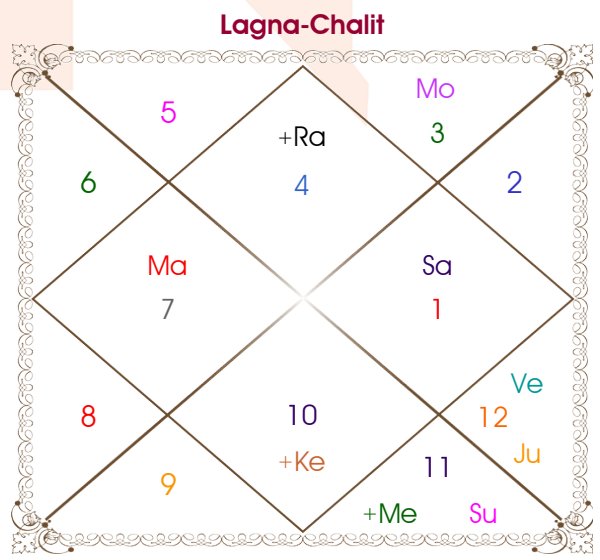

Ms Siya

Model: Web-FreeMatching

Order No: 121468012

Male : _____ Sex _____ : Female
 03/03/1998 : _____ Date of Birth _____ : 25/02/1999
 Tuesday : _____ Day _____ : Thursday
 Hour 21:24:00 : _____ Time of Birth _____ : 15:45:00 Hour
 Ghati 36:37:54 : _____ Time of Birth(Ghati) _____ : 22:14:31 Ghati
 India : _____ Country _____ : India
 Delhi : _____ City _____ : Delhi
 28:39:00 North : _____ Latitude _____ : 28:39:00 North
 77:13:00 East : _____ Longitude _____ : 77:13:00 East
 82:30:00 East : _____ Zone _____ : 82:30:00 East
 Hour -00:21:08 : _____ Loc Time Corr _____ : -00:21:08 Hour
 Hour 00:00:00 : _____ War Time Corr _____ : 00:00:00 Hour
 06:44:50 : _____ Sunrise _____ : 06:51:11
 18:21:51 : _____ Sunset _____ : 18:17:46
 23:49:48 : _____ Lahiri Ayanamsa _____ : 23:50:33

Vimshottari Sun 5Y 9M 7D		Degree	Sign	Pln	Sign	Degree	Vimshottari Rahu 10Y 0M 13D	
Rahu		19:02:17	Aqu	Sun	Aqu	12:30:54	Saturn	
10/12/2020		27:10:28	Ari	Mon	Gem	12:33:58	10/03/2025	
10/12/2038		05:22:53	Pis	Mar	Lib	15:52:35	10/03/2044	
Rahu	23/08/2023	27:17:22	Aqu	Mer	Aqu	28:47:05	Saturn	13/03/2028
Jupiter	15/01/2026	12:41:57	Aqu	Jup	Pis	08:56:11	Mercury	21/11/2030
Saturn	21/11/2028	05:25:25	Cap	Ven	Pis	10:32:28	Ketu	30/12/2031
Mercury	11/06/2031	24:33:20	Pis	Sat	Ari	05:48:45	Venus	01/03/2035
Ketu	28/06/2032	16:42:11	Leo R	Rah	Can	28:16:00	Sun	11/02/2036
Venus	29/06/2035	16:42:11	Aqu R	Ket	Cap	28:16:00	Moon	11/09/2037
Sun	23/05/2036	16:46:30	Cap	Ura	Cap	20:15:19	Mars	21/10/2038
Moon	22/11/2037	07:20:01	Cap	Nep	Cap	09:15:02	Rahu	27/08/2041
Mars	10/12/2038	14:13:00	Sco	Plu	Sco	16:34:35	Jupiter	10/03/2044

Ashtakoot Guna Chart

Koot	Male	Female	Max	Mark	Dosha	Area
Varan	Kshatriya	Shoodra	1	1.00	--	Deeds
Vashya	Chatushpad	Manav	2	1.00	--	Nature
Tara	Vadha	Kshem	3	1.50	--	Destiny
Yoni	Mesh	Shwan	4	2.00	--	Sex Life
Maitri	Mars	Mercury	5	0.50	--	Relationship
Gana	Rakshas	Manushya	6	0.00	Yes	Sociality
Bhakut	Aries	Gemini	7	7.00	--	Life Style
Nadi	Antya	Adya	8	8.00	--	Kids/Health
Total:			36	21.00		