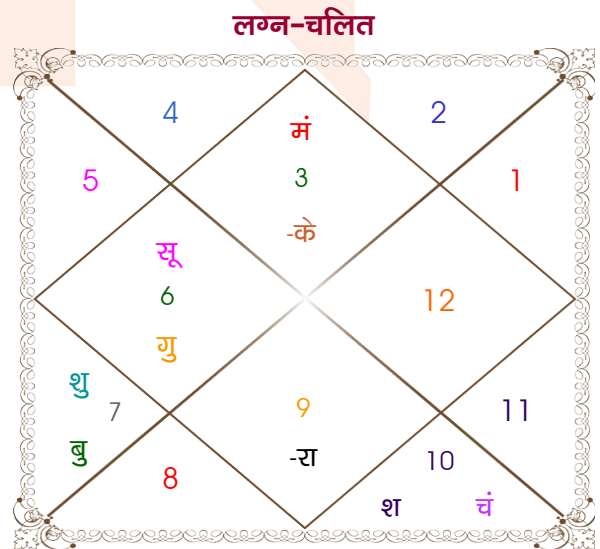

Kartikey shukla

Archana shukla

Model: Web-FreeMatching

Order No: 121465902

पुल्लिंग :	लिंग	: स्त्रीलिंग
24/09/1992 :	जन्म तिथि	: 05/10/1992
गुरुवार :	दिन	: सोमवार
घंटे 10:33:00 :	जन्म समय	: 23:20:00 घंटे
घटी 11:32:50 :	जन्म समय(घटी)	: 43:17:37 घटी
India :	देश	: India
Lucknow :	स्थान	: Delhi
26:50:00 उत्तर :	अक्षांश	: 28:39:00 उत्तर
80:54:00 पूर्व :	रेखांश	: 77:13:00 पूर्व
82:30:00 पूर्व :	मध्य रेखांश	: 82:30:00 पूर्व
घंटे -00:06:24 :	स्थानिक संस्कार	: -00:21:08 घंटे
घंटे 00:00:00 :	ग्रीष्म संस्कार	: 00:00:00 घंटे
05:55:52 :	सूर्योदय	: 06:16:23
18:00:29 :	सूर्यास्त	: 18:02:16
23:45:37 :	चित्रपक्षीय अयनांश	: 23:45:38

विंशोत्तरी केतु 3वर्ष 9मा 0दि	अंश	राशि	ग्रह	राशि	अंश	विंशोत्तरी चन्द्र 8वर्ष 0मा 4दि
चन्द्र	07:27:30	वृश्चि	लग्न	मिथु	17:56:53	गुरु
26/06/2022	07:38:28	कन्या	सूर्य	कन्या	18:58:40	10/10/2025
25/06/2032	06:11:15	सिंह	चंद्र	मक	12:39:02	10/10/2041
चन्द्र	12:49:31	मिथु	मंगल	मिथु	18:38:20	गुरु
26/04/2023	14:56:46	कन्या	बुध	तुला	03:39:50	28/11/2027
मंगल	02:44:15	कन्या	गुरु	कन्या	05:13:00	शनि
25/11/2023	05:05:39	तुला	शुक्र	तुला	19:11:21	बुध
26/05/2025	18:27:17	मक	शनि	मक	18:08:57	16/09/2032
गुरु	01:53:10	धनु	राहु	धनु	00:52:16	केतु
25/09/2026	01:53:10	मिथु	केतु	मिथु	00:52:16	22/08/2033
शनि	20:17:04	धनु	हर्ष	धनु	20:21:11	शुक्र
25/04/2028	22:25:27	धनु	नेप	धनु	22:26:17	22/04/2036
शनि	27:13:33	तुला	प्लूटो	तुला	27:35:03	सूर्य
25/09/2029						09/02/2037
बुध						चन्द्र
25/09/2029						11/06/2038
केतु						मंगल
26/04/2030						18/05/2039
शुक्र						राहु
26/12/2031						10/10/2041
सूर्य						
25/06/2032						

अष्टकूट गुण सारिणी

कूट	वर	कन्या	अंक	प्राप्त	दोष	क्षेत्र
वर्ण	क्षत्रिय	वैश्य	1	1.00	--	जातीय कर्म
वश्य	वनचर	चतुष्पाद	2	0.00	--	स्वभाव
तारा	वध	क्षेम	3	1.50	--	भाग्य
योनि	मूषक	वानर	4	2.00	--	यौन विचार
मैत्री	सूर्य	शनि	5	0.00	--	आपसी सम्बन्ध
गण	राक्षस	देव	6	1.00	--	सामाजिकता
भकूट	सिंह	मकर	7	0.00	हाँ	जीवन शैली
नाड़ी	अन्त्य	अन्त्य	8	0.00	हाँ	स्वास्थ्य/संतान
कुल :			36	5.50		