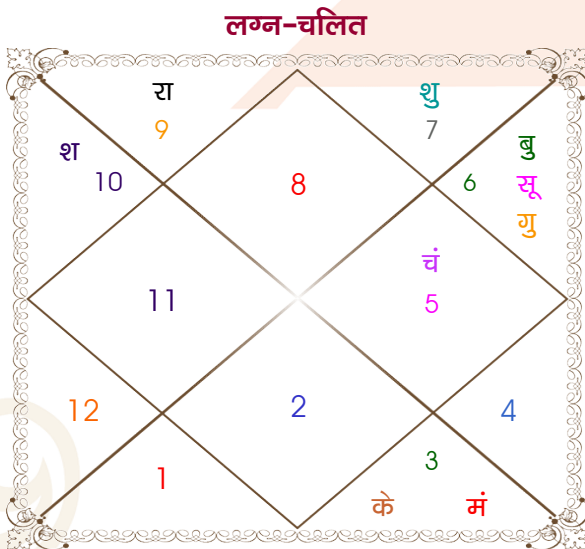

Kartikey shukla

Archana shukla

Model: Web-FreeMatching

Order No: 121465902

पुल्लिंग :	लिंग	: स्त्रीलिंग
24/09/1992 :	जन्म तिथि	: 05/10/1992
गुरुवार :	दिन	: सोमवार
घंटे 10:33:00 :	जन्म समय	: 23:20:00 घंटे
घटी 11:32:50 :	जन्म समय(घटी)	: 43:17:37 घटी
India :	देश	: India
Lucknow :	स्थान	: Delhi
26:50:00 उत्तर :	अक्षांश	: 28:39:00 उत्तर
80:54:00 पूर्व :	रेखांश	: 77:13:00 पूर्व
82:30:00 पूर्व :	मध्य रेखांश	: 82:30:00 पूर्व
घंटे -00:06:24 :	स्थानिक संस्कार	: -00:21:08 घंटे
घंटे 00:00:00 :	ग्रीष्म संस्कार	: 00:00:00 घंटे
05:55:52 :	सूर्योदय	: 06:16:23
18:00:29 :	सूर्यास्त	: 18:02:16
23:45:37 :	चित्रपक्षीय अयनांश	: 23:45:38

विंशोत्तरी केतु 3वर्ष 9मा 0दि	अंश	राशि	ग्रह	राशि	अंश	विंशोत्तरी चन्द्र 8वर्ष 0मा 4दि
चन्द्र	07:27:30	वृश्चि	लग्न	मिथु	17:56:53	गुरु
26/06/2022	07:38:28	कन्या	सूर्य	कन्या	18:58:40	10/10/2025
25/06/2032	06:11:15	सिंह	चंद्र	मक	12:39:02	10/10/2041
चन्द्र	12:49:31	मिथु	मंगल	मिथु	18:38:20	गुरु
26/04/2023	14:56:46	कन्या	बुध	तुला	03:39:50	28/11/2027
मंगल	02:44:15	कन्या	गुरु	कन्या	05:13:00	शनि
25/11/2023	05:05:39	तुला	शुक्र	तुला	19:11:21	बुध
26/05/2025	18:27:17	मक	शनि	मक	18:08:57	16/09/2032
गुरु	01:53:10	धनु	राहु	धनु	00:52:16	केतु
25/09/2026	01:53:10	मिथु	केतु	मिथु	00:52:16	22/08/2033
शनि	20:17:04	धनु	हर्ष	धनु	20:21:11	शुक्र
25/04/2028	22:25:27	धनु	नेप	धनु	22:26:17	22/04/2036
शनि	27:13:33	तुला	प्लूटो	तुला	27:35:03	सूर्य
25/09/2029						09/02/2037
बुध						चन्द्र
25/09/2029						11/06/2038
केतु						मंगल
26/04/2030						18/05/2039
शुक्र						राहु
26/12/2031						10/10/2041
सूर्य						
25/06/2032						

अष्टकूट गुण सारिणी

कूट	वर	कन्या	अंक	प्राप्त	दोष	क्षेत्र
वर्ण	क्षत्रिय	वैश्य	1	1.00	--	जातीय कर्म
वश्य	वनचर	चतुष्पाद	2	0.00	--	स्वभाव
तारा	वध	क्षेम	3	1.50	--	भाग्य
योनि	मूषक	वानर	4	2.00	--	यौन विचार
मैत्री	सूर्य	शनि	5	0.00	--	आपसी सम्बन्ध
गण	राक्षस	देव	6	1.00	--	सामाजिकता
भकूट	सिंह	मकर	7	0.00	हाँ	जीवन शैली
नाड़ी	अन्त्य	अन्त्य	8	0.00	हाँ	स्वास्थ्य/संतान
कुल :			36	5.50		