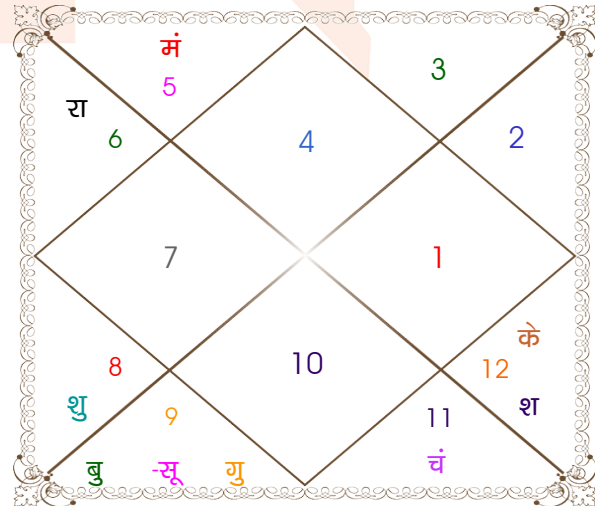

पुल्लिंग : _____ लिंग _____ : स्त्रीलिंग
11-12/04/1997 : _____ जन्म तिथि _____ : 16/12/1996
शुक्र-शनिवार : _____ दिन _____ : सोमवार
घंटे 00:30:39 : _____ जन्म समय _____ : 21:22:39 घंटे
घटी 46:39:42 : _____ जन्म समय(घटी) _____ : 35:58:20 घटी
India : _____ देश _____ : India
Haldwani : _____ स्थान _____ : Delhi
29:13:00 उत्तर : _____ अक्षांश _____ : 28:39:00 उत्तर
79:31:00 पूर्व : _____ रेखांश _____ : 77:13:00 पूर्व
82:30:00 पूर्व : _____ मध्य रेखांश _____ : 82:30:00 पूर्व
घंटे -00:11:56 : _____ स्थानिक संस्कार _____ : -00:21:08 घंटे
घंटे 00:00:00 : _____ ग्रीष्म संस्कार _____ : 00:00:00 घंटे
05:50:46 : _____ सूर्योदय _____ : 07:07:14
18:36:21 : _____ सूर्यास्त _____ : 17:26:35
23:49:07 : _____ चित्रपक्षीय अयनांश _____ : 23:48:53

विंशोत्तरी
मंगल 6वर्ष 5मा 23दि
गुरु
04/10/2021
04/10/2037

गुरु	22/11/2023
शनि	04/06/2026
बुध	09/09/2028
केतु	16/08/2029
शुक्र	16/04/2032
सूर्य	02/02/2033
चन्द्र	04/06/2034
मंगल	11/05/2035
राहु	04/10/2037

अंश	राशि	ग्रह	राशि	अंश
16:14:08	धनु	लग्न	कर्क	23:29:09
28:06:27	मीन	सूर्य	धनु	01:10:14
24:19:25	वृष	चंद्र	कुंभ	21:39:26
24:34:05	सिंह व	मंगल	सिंह	29:38:55
15:17:22	मेष	बुध	धनु	21:31:55
23:01:05	मक	गुरु	धनु	27:52:33
00:28:17	मेष	शुक्र	वृश्चि	05:28:27
17:54:49	मीन	शनि	मीन	06:57:04
04:42:21	कन्या व	राहु व	कन्या	10:27:53
04:42:21	मीन व	केतु व	मीन	10:27:53
14:26:57	मक	हर्ष	मक	08:38:55
06:01:38	मक	नेप	मक	02:28:21
11:27:55	वृश्चि व	प्लूटो	वृश्चि	10:01:25

विंशोत्तरी
गुरु 14वर्ष 0मा 4दि
शनि
21/12/2010
21/12/2029

शनि	24/12/2013
बुध	02/09/2016
केतु	12/10/2017
शुक्र	11/12/2020
सूर्य	23/11/2021
चन्द्र	25/06/2023
मंगल	02/08/2024
राहु	09/06/2027
गुरु	21/12/2029

लग्न-चलित

लग्न-चलित