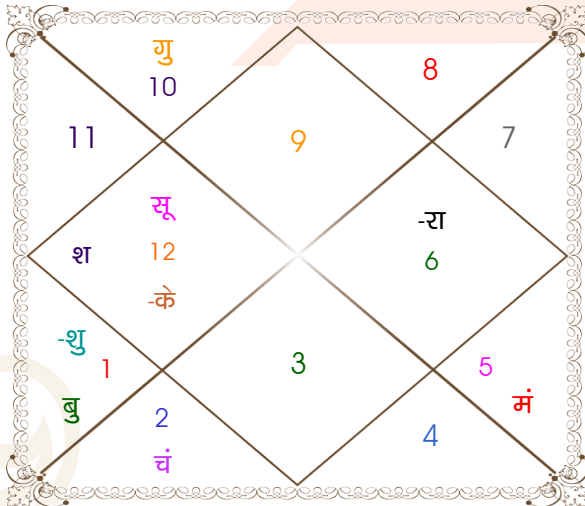

विंशोत्तरी
मंगल 6वर्ष 5मा 23दि
गुरु
04/10/2021
04/10/2037

गुरु	22/11/2023
शनि	04/06/2026
बुध	09/09/2028
केतु	16/08/2029
शुक्र	16/04/2032
सूर्य	02/02/2033
चन्द्र	04/06/2034
मंगल	11/05/2035
राहु	04/10/2037

अंश	राशि	ग्रह	राशि	अंश
16:14:08	धनु	लग्न	कर्क	23:29:09
28:06:27	मीन	सूर्य	धनु	01:10:14
24:19:25	वृष	चंद्र	कुंभ	21:39:26
24:34:05	सिंह व	मंगल	सिंह	29:38:55
15:17:22	मेष	बुध	धनु	21:31:55
23:01:05	मक	गुरु	धनु	27:52:33
00:28:17	मेष	शुक्र	वृश्चि	05:28:27
17:54:49	मीन	शनि	मीन	06:57:04
04:42:21	कन्या व	राहु व	कन्या	10:27:53
04:42:21	मीन व	केतु व	मीन	10:27:53
14:26:57	मक	हर्ष	मक	08:38:55
06:01:38	मक	नेप	मक	02:28:21
11:27:55	वृश्चि व	प्लूटो	वृश्चि	10:01:25

विंशोत्तरी
गुरु 14वर्ष 0मा 4दि
शनि
21/12/2010
21/12/2029

शनि	24/12/2013
बुध	02/09/2016
केतु	12/10/2017
शुक्र	11/12/2020
सूर्य	23/11/2021
चन्द्र	25/06/2023
मंगल	02/08/2024
राहु	09/06/2027
गुरु	21/12/2029

लग्न-चलित