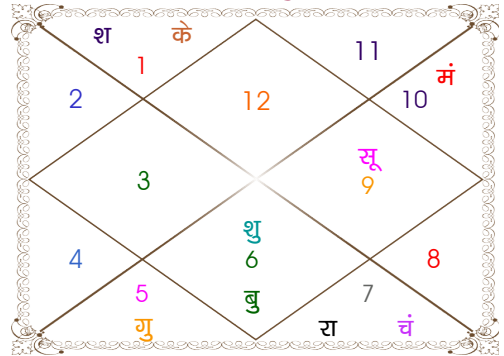

व - वकी स - स्थिर
अ - अस्त पू - पूर्ण अस्त
राहु : स्पष्ट

चित्रपक्षीय अयनांश : 24:12:06

लग्न-चलित

चन्द्र कुंडली

नवमांश कुंडली

Astro Suresh

Jodhpur, Rajasthan, India

9664319668