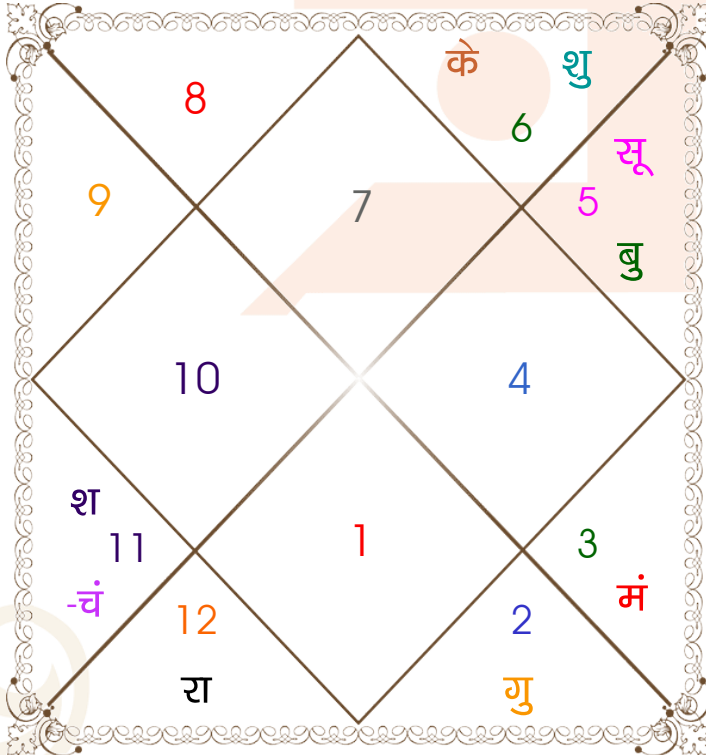

Astro Suresh

Jodhpur, Rajasthan, India

9664319668

pt.sureshji@gmail.com

ग्रह स्पष्ट तथा उनकी स्थिति

ग्रह	व	अ राशि	अंश	गति	नक्षत्र	पद	नं.	रा	न	अं.	स्थिति
लग्न		तुला	18:47:14	314:08:15	स्वाति	4	15	शुक्र	राहु	चंद्र	---
सूर्य		सिंह	29:36:57	00:58:29	उ०फाल्गुनी	1	12	सूर्य	सूर्य	राहु	स्वराशि
चंद्र		कुंभ	02:46:32	14:47:40	धनिष्ठा	3	23	शनि	मंगल	शुक्र	सम राशि
मंगल		मिथु	12:30:13	00:34:25	आर्द्रा	2	6	बुध	राहु	शनि	शत्रु राशि
बुध		सिंह	17:06:26	01:47:37	पू०फाल्गुनी	2	11	सूर्य	शुक्र	चंद्र	मित्र राशि
गुरु		वृष	26:15:55	00:04:25	मृगशिरा	1	5	शुक्र	मंगल	गुरु	शत्रु राशि
शुक्र		कन्या	27:22:18	01:13:14	चित्रा	2	14	बुध	मंगल	गुरु	नीच राशि
शनि	व	कुंभ	21:12:57	00:04:31	पू०भाद्रपद	1	25	शनि	गुरु	गुरु	स्वराशि
राहु	व	मीन	12:27:01	00:01:14	उ०भाद्रपद	3	26	गुरु	शनि	मंगल	सम राशि
केतु	व	कन्या	12:27:01	00:01:14	हस्त	1	13	बुध	चंद्र	राहु	शत्रु राशि
हर्ष	व	वृष	02:57:59	00:00:43	कृतिका	2	3	शुक्र	सूर्य	गुरु	---
नेप	व	मीन	04:26:47	00:01:39	उ०भाद्रपद	1	26	गुरु	शनि	शनि	---
प्लूटो	व	मक	05:35:42	00:00:42	उत्तराषाढा	3	21	शनि	सूर्य	बुध	---
दशम भाव		कर्क	21:40:37	--	आश्लेषा	--	9	चंद्र	बुध	सूर्य	--

व - वकी स - स्थिर
अ - अस्त पू - पूर्ण अस्त
राहु : स्पष्ट

चित्रपक्षीय अयनांश : 24:12:06

लग्न-चलित

चन्द्र कुंडली

नवमांश कुंडली

Astro Suresh

Jodhpur, Rajasthan, India

9664319668