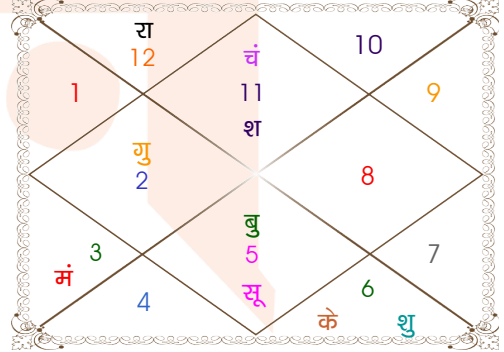

Astro Suresh

Jodhpur, Rajasthan, India

9664319668

pt.sureshji@gmail.com

ग्रह स्पष्ट तथा उनकी स्थिति

ग्रह	व	अ राशि	अंश	गति	नक्षत्र	पद	नं.	रा	न	अं.	स्थिति
लग्न		तुला	18:47:14	314:08:15	स्वाति	4	15	शुक्र	राहु	चंद्र	---
सूर्य		सिंह	29:36:57	00:58:29	उ०फाल्गुनी	1	12	सूर्य	सूर्य	राहु	स्वराशि
चंद्र		कुंभ	02:46:32	14:47:40	धनिष्ठा	3	23	शनि	मंगल	शुक्र	सम राशि
मंगल		मिथु	12:30:13	00:34:25	आर्द्रा	2	6	बुध	राहु	शनि	शत्रु राशि
बुध		सिंह	17:06:26	01:47:37	पू०फाल्गुनी	2	11	सूर्य	शुक्र	चंद्र	मित्र राशि
गुरु		वृष	26:15:55	00:04:25	मृगशिरा	1	5	शुक्र	मंगल	गुरु	शत्रु राशि
शुक्र		कन्या	27:22:18	01:13:14	चित्रा	2	14	बुध	मंगल	गुरु	नीच राशि
शनि	व	कुंभ	21:12:57	00:04:31	पू०भाद्रपद	1	25	शनि	गुरु	गुरु	स्वराशि
राहु	व	मीन	12:27:01	00:01:14	उ०भाद्रपद	3	26	गुरु	शनि	मंगल	सम राशि
केतु	व	कन्या	12:27:01	00:01:14	हस्त	1	13	बुध	चंद्र	राहु	शत्रु राशि
हर्ष	व	वृष	02:57:59	00:00:43	कृतिका	2	3	शुक्र	सूर्य	गुरु	---
नेप	व	मीन	04:26:47	00:01:39	उ०भाद्रपद	1	26	गुरु	शनि	शनि	---
प्लूटो	व	मक	05:35:42	00:00:42	उत्तराषाढा	3	21	शनि	सूर्य	बुध	---
दशम भाव		कर्क	21:40:37	--	आश्लेषा	--	9	चंद्र	बुध	सूर्य	--

व - वकी स - स्थिर
अ - अस्त पू - पूर्ण अस्त
राहु : स्पष्ट

चित्रपक्षीय अयनांश : 24:12:06

लग्न-चलित

चन्द्र कुंडली

नवमांश कुंडली

Astro Suresh

Jodhpur, Rajasthan, India

9664319668