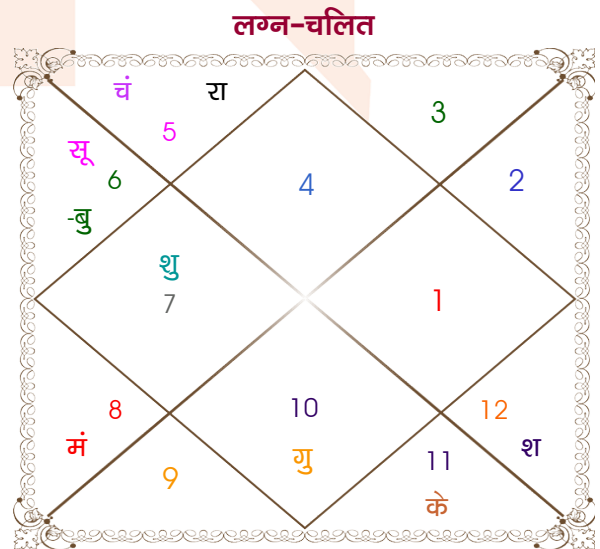

Prem A shukla

Janvi tripathi

Model: Web-FreeMatching

Order No: 121464013

पुल्लिंग : _____ लिंग _____ : स्त्रीलिंग _____
 21-22/12/1993 : _____ जन्म तिथि _____ : 28-29/09/1997
 मंगल-बुधवार : _____ दिन _____ : रवि-सोमवार
 घंटे 00:45:00 : _____ जन्म समय _____ : 02:45:00 घंटे
 घटी 43:53:35 : _____ जन्म समय(घटी) _____ : 50:47:34 घटी
 India : _____ देश _____ : India
 Godhra : _____ स्थान _____ : Ahmedabad
 22:49:00 उत्तर : _____ अक्षांश _____ : 23:03:00 उत्तर
 73:40:00 पूर्व : _____ रेखांश _____ : 72:40:00 पूर्व
 82:30:00 पूर्व : _____ मध्य रेखांश _____ : 82:30:00 पूर्व
 घंटे -00:35:20 : _____ स्थानिक संस्कार _____ : -00:39:20 घंटे
 घंटे 00:00:00 : _____ ग्रीष्म संस्कार _____ : 00:00:00 घंटे
 07:11:34 : _____ सूर्योदय _____ : 06:30:00
 17:55:21 : _____ सूर्यास्त _____ : 18:29:41
 23:46:37 : _____ चित्रपक्षीय अयनांश _____ : 23:49:28

अष्टकूट गुण सारिणी

कूट	वर	कन्या	अंक	प्राप्त	दोष	क्षेत्र
वर्ण	विप्र	क्षत्रिय	1	1.00	--	जातीय कर्म
वश्य	जलचर	वनचर	2	1.00	--	स्वभाव
तारा	मित्र	विपत	3	1.50	--	भाग्य
योनि	गौ	मूषक	4	2.00	--	यौन विचार
मैत्री	गुरु	सूर्य	5	5.00	--	आपसी सम्बन्ध
गण	मनुष्य	राक्षस	6	0.00	हाँ	सामाजिकता
भकूट	मीन	सिंह	7	0.00	हाँ	जीवन शैली
नाड़ी	मध्य	अन्त्य	8	8.00	--	स्वास्थ्य/संतान
कुल :			36	18.50		