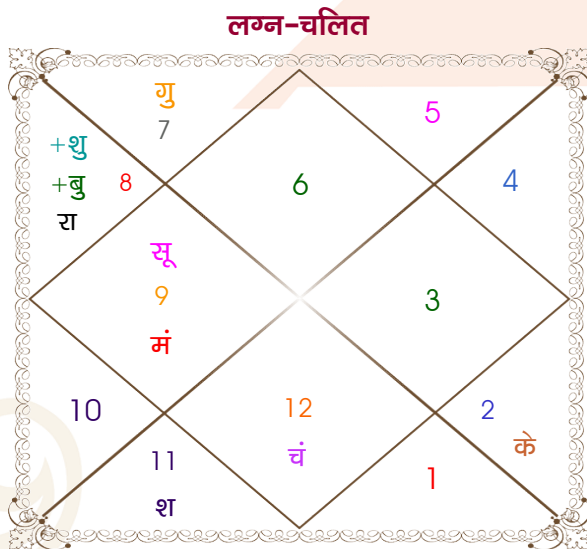

Prem A shukla

Janvi tripathi

Model: Web-FreeMatching

Order No: 121464013

पुल्लिंग : _____ लिंग _____ : स्त्रीलिंग _____
 21-22/12/1993 : _____ जन्म तिथि _____ : 28-29/09/1997
 मंगल-बुधवार : _____ दिन _____ : रवि-सोमवार
 घंटे 00:45:00 : _____ जन्म समय _____ : 02:45:00 घंटे
 घटी 43:53:35 : _____ जन्म समय(घटी) _____ : 50:47:34 घटी
 India : _____ देश _____ : India
 Godhra : _____ स्थान _____ : Ahmedabad
 22:49:00 उत्तर : _____ अक्षांश _____ : 23:03:00 उत्तर
 73:40:00 पूर्व : _____ रेखांश _____ : 72:40:00 पूर्व
 82:30:00 पूर्व : _____ मध्य रेखांश _____ : 82:30:00 पूर्व
 घंटे -00:35:20 : _____ स्थानिक संस्कार _____ : -00:39:20 घंटे
 घंटे 00:00:00 : _____ ग्रीष्म संस्कार _____ : 00:00:00 घंटे
 07:11:34 : _____ सूर्योदय _____ : 06:30:00
 17:55:21 : _____ सूर्यास्त _____ : 18:29:41
 23:46:37 : _____ चित्रपक्षीय अयनांश _____ : 23:49:28

अष्टकूट गुण सारिणी

कूट	वर	कन्या	अंक	प्राप्त	दोष	क्षेत्र
वर्ण	विप्र	क्षत्रिय	1	1.00	--	जातीय कर्म
वश्य	जलचर	वनचर	2	1.00	--	स्वभाव
तारा	मित्र	विपत	3	1.50	--	भाग्य
योनि	गौ	मूषक	4	2.00	--	यौन विचार
मैत्री	गुरु	सूर्य	5	5.00	--	आपसी सम्बन्ध
गण	मनुष्य	राक्षस	6	0.00	हाँ	सामाजिकता
भकूट	मीन	सिंह	7	0.00	हाँ	जीवन शैली
नाड़ी	मध्य	अन्त्य	8	8.00	--	स्वास्थ्य/संतान
कुल :			36	18.50		