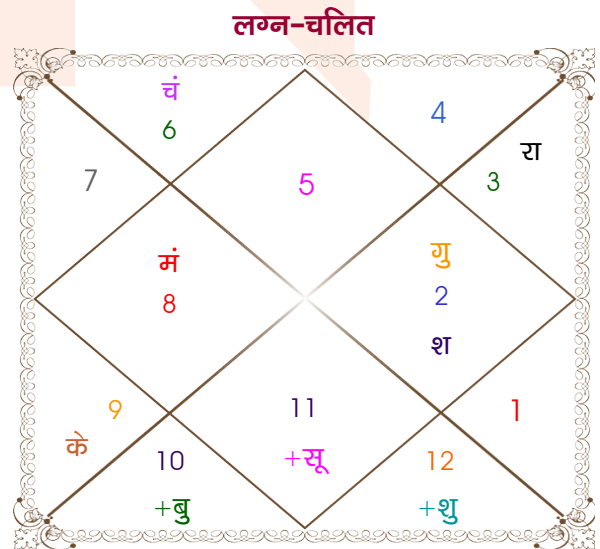

Mr.Naman

Ms.Shagun

Model: Web-FreeMatching

Order No: 121464012

पुल्लिंग : _____ लिंग _____ : स्त्रीलिंग
 16-17/03/2001 : _____ जन्म तिथि _____ : 10/03/2001
 शुक्र-शनिवार : _____ दिन _____ : शनिवार
 घंटे 01:03:00 : _____ जन्म समय _____ : 16:58:00 घंटे
 घटी 46:22:08 : _____ जन्म समय(घटी) _____ : 25:52:39 घटी
 India : _____ देश _____ : United Arab Emirates
 Delhi : _____ स्थान _____ : Dubai
 28:39:00 उत्तर : _____ अक्षांश _____ : 25:18:00 उत्तर
 77:13:00 पूर्व : _____ रेखांश _____ : 55:20:00 पूर्व
 82:30:00 पूर्व : _____ मध्य रेखांश _____ : 60:00:00 पूर्व
 घंटे -00:21:08 : _____ स्थानिक संस्कार _____ : -00:18:40 घंटे
 घंटे 00:00:00 : _____ ग्रीष्म संस्कार _____ : 00:00:00 घंटे
 06:30:08 : _____ सूर्योदय _____ : 06:33:18
 18:30:29 : _____ सूर्यास्त _____ : 18:24:58
 23:52:09 : _____ चित्रपक्षीय अयनांश _____ : 23:52:09

विंशोत्तरी केतु 6वर्ष 0मा 11दि शुक्र 29/03/2007 29/03/2027		अंश	राशि	ग्रह	राशि	अंश	विंशोत्तरी सूर्य 1वर्ष 1मा 19दि राहु 29/04/2019 29/04/2037	
शुक्र	28/07/2010	28:12:26	वृश्चि	लग्न	सिंह	07:28:28	राहु	10/01/2022
सूर्य	29/07/2011	02:24:10	मीन	सूर्य	कुंभ	26:08:52	गुरु	04/06/2024
चन्द्र	28/03/2013	01:50:33	धनु	चंद्र	कन्या	07:28:30	शनि	11/04/2027
मंगल	29/05/2014	20:40:54	वृश्चि	मंगल	वृश्चि	17:51:45	बुध	29/10/2029
राहु	28/05/2017	05:35:42	कुंभ	बुध	मक	28:42:07	केतु	16/11/2030
गुरु	27/01/2020	11:17:50	वृष	गुरु	वृष	10:25:27	शुक्र	16/11/2033
शनि	29/03/2023	22:36:38	मीन व	शुक्र व	मीन	23:48:51	सूर्य	11/10/2034
बुध	27/01/2026	02:29:03	वृष	शनि	वृष	01:58:39	चन्द्र	10/04/2036
केतु	29/03/2027	18:34:54	मिथु	राहु व	मिथु	19:12:17	मंगल	29/04/2037
		18:34:54	धनु	केतु व	धनु	19:12:17		
		28:54:29	मक	हर्ष	मक	28:34:59		
		14:06:12	मक	नेप	मक	13:55:19		
		21:24:34	वृश्चि	प्लूटो	वृश्चि	21:23:39		