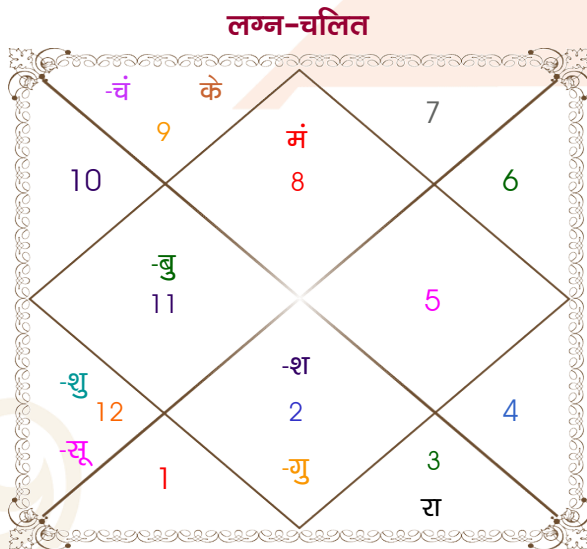

Mr.Naman

Ms.Shagun

Model: Web-FreeMatching

Order No: 121464012

पुल्लिंग : _____ लिंग _____ : स्त्रीलिंग
 16-17/03/2001 : _____ जन्म तिथि _____ : 10/03/2001
 शुक्र-शनिवार : _____ दिन _____ : शनिवार
 घंटे 01:03:00 : _____ जन्म समय _____ : 16:58:00 घंटे
 घटी 46:22:08 : _____ जन्म समय(घटी) _____ : 25:52:39 घटी
 India : _____ देश _____ : United Arab Emirates
 Delhi : _____ स्थान _____ : Dubai
 28:39:00 उत्तर : _____ अक्षांश _____ : 25:18:00 उत्तर
 77:13:00 पूर्व : _____ रेखांश _____ : 55:20:00 पूर्व
 82:30:00 पूर्व : _____ मध्य रेखांश _____ : 60:00:00 पूर्व
 घंटे -00:21:08 : _____ स्थानिक संस्कार _____ : -00:18:40 घंटे
 घंटे 00:00:00 : _____ ग्रीष्म संस्कार _____ : 00:00:00 घंटे
 06:30:08 : _____ सूर्योदय _____ : 06:33:18
 18:30:29 : _____ सूर्यास्त _____ : 18:24:58
 23:52:09 : _____ चित्रपक्षीय अयनांश _____ : 23:52:09

विंशोत्तरी केतु 6वर्ष 0मा 11दि शुक्र 29/03/2007 29/03/2027		अंश	राशि	ग्रह	राशि	अंश	विंशोत्तरी सूर्य 1वर्ष 1मा 19दि राहु 29/04/2019 29/04/2037	
शुक्र	28/07/2010	28:12:26	वृश्चि	लग्न	सिंह	07:28:28	राहु	10/01/2022
सूर्य	29/07/2011	02:24:10	मीन	सूर्य	कुंभ	26:08:52	गुरु	04/06/2024
चन्द्र	28/03/2013	01:50:33	धनु	चंद्र	कन्या	07:28:30	शनि	11/04/2027
मंगल	29/05/2014	20:40:54	वृश्चि	मंगल	वृश्चि	17:51:45	बुध	29/10/2029
राहु	28/05/2017	05:35:42	कुंभ	बुध	मक	28:42:07	केतु	16/11/2030
गुरु	27/01/2020	11:17:50	वृष	गुरु	वृष	10:25:27	शुक्र	16/11/2033
शनि	29/03/2023	22:36:38	मीन व	शुक्र व	मीन	23:48:51	सूर्य	11/10/2034
बुध	27/01/2026	02:29:03	वृष	शनि	वृष	01:58:39	चन्द्र	10/04/2036
केतु	29/03/2027	18:34:54	मिथु	राहु व	मिथु	19:12:17	मंगल	29/04/2037
		18:34:54	धनु	केतु व	धनु	19:12:17		
		28:54:29	मक	हर्ष	मक	28:34:59		
		14:06:12	मक	नेप	मक	13:55:19		
		21:24:34	वृश्चि	प्लूटो	वृश्चि	21:23:39		