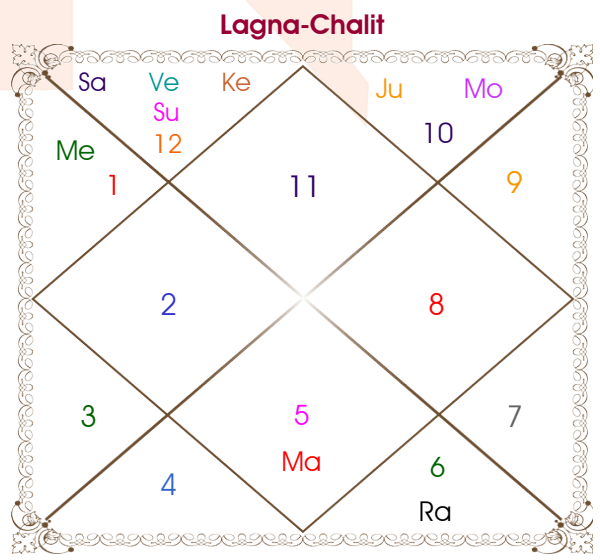

A Bali

U Sharma

Model: Web-FreeMatching

Order No: 121463703

Male : _____ Sex _____ : Female
 31/10/1993 : _____ Date of Birth _____ : 2-03/04/1997
 Sunday : _____ Day _____ : Wed-Thursday
 Hour 18:06:00 : _____ Time of Birth _____ : 04:35:00 Hour
 Ghati 28:53:38 : _____ Time of Birth(Ghati) _____ : 56:01:13 Ghati
 India : _____ Country _____ : India
 Delhi : _____ City _____ : Delhi
 28:39:00 North : _____ Latitude _____ : 28:39:00 North
 77:13:00 East : _____ Longitude _____ : 77:13:00 East
 82:30:00 East : _____ Zone _____ : 82:30:00 East
 Hour -00:21:08 : _____ Loc Time Corr _____ : -00:21:08 Hour
 Hour 00:00:00 : _____ War Time Corr _____ : 00:00:00 Hour
 06:32:32 : _____ Sunrise _____ : 06:10:30
 17:37:36 : _____ Sunset _____ : 18:39:28
 23:46:29 : _____ Lahiri Ayanamsa _____ : 23:49:06

Vimshottari Venus 2Y 0M 5D		Degree	Sign	Pln	Sign	Degree	Vimshottari Moon 4Y 3M 23D	
Rahu		14:19:53	Lib	Sun	Pis	19:25:18	Rahu	
06/11/2018		25:19:22	Ari	Mon	Cap	17:34:56	26/07/2008	
06/11/2036		00:01:30	Sco	Mar R	Leo	26:52:12	26/07/2026	
Rahu	19/07/2021	26:26:44	Lib R	Mer	Ari	08:02:14	Rahu	08/04/2011
Jupiter	13/12/2023	04:07:15	Lib	Jup	Cap	21:32:24	Jupiter	01/09/2013
Saturn	19/10/2026	25:31:23	Vir	Ven	Pis	19:31:16	Saturn	08/07/2016
Mercury	07/05/2029	29:52:07	Cap	Sat	Pis	16:48:39	Mercury	25/01/2019
Ketu	26/05/2030	09:17:20	Sco R	Rah	Vir	04:51:56	Ketu	13/02/2020
Venus	26/05/2033	09:17:20	Tau R	Ket	Pis	04:51:56	Venus	12/02/2023
Sun	19/04/2034	24:56:27	Sag	Ura	Cap	14:11:41	Sun	07/01/2024
Moon	19/10/2035	24:52:21	Sag	Nep	Cap	05:54:32	Moon	08/07/2025
Mars	06/11/2036	00:58:08	Sco	Plu R	Sco	11:36:17	Mars	26/07/2026