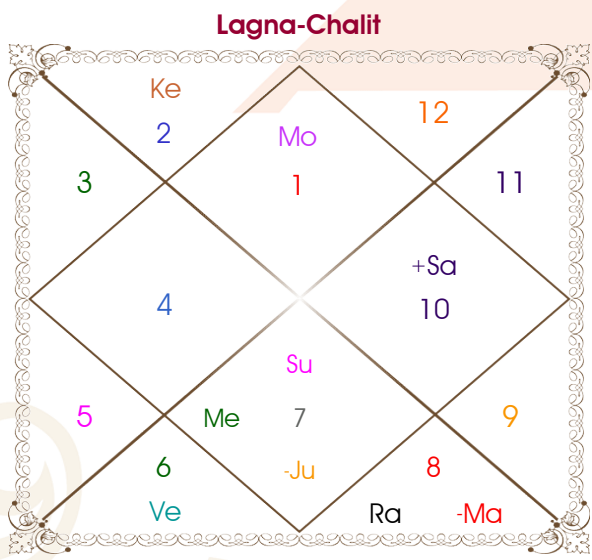

A Bali

U Sharma

Model: Web-FreeMatching

Order No: 121463703

Male : _____ Sex _____ : Female
 31/10/1993 : _____ Date of Birth _____ : 2-03/04/1997
 Sunday : _____ Day _____ : Wed-Thursday
 Hour 18:06:00 : _____ Time of Birth _____ : 04:35:00 Hour
 Ghati 28:53:38 : _____ Time of Birth(Ghati) _____ : 56:01:13 Ghati
 India : _____ Country _____ : India
 Delhi : _____ City _____ : Delhi
 28:39:00 North : _____ Latitude _____ : 28:39:00 North
 77:13:00 East : _____ Longitude _____ : 77:13:00 East
 82:30:00 East : _____ Zone _____ : 82:30:00 East
 Hour -00:21:08 : _____ Loc Time Corr _____ : -00:21:08 Hour
 Hour 00:00:00 : _____ War Time Corr _____ : 00:00:00 Hour
 06:32:32 : _____ Sunrise _____ : 06:10:30
 17:37:36 : _____ Sunset _____ : 18:39:28
 23:46:29 : _____ Lahiri Ayanamsa _____ : 23:49:06

Vimshottari Venus 2Y 0M 5D		Degree	Sign	Pln	Sign	Degree	Vimshottari Moon 4Y 3M 23D	
Rahu		14:19:53	Lib	Sun	Pis	19:25:18	Rahu	
06/11/2018		25:19:22	Ari	Mon	Cap	17:34:56	26/07/2008	
06/11/2036		00:01:30	Sco	Mar R	Leo	26:52:12	26/07/2026	
Rahu	19/07/2021	26:26:44	Lib R	Mer	Ari	08:02:14	Rahu	08/04/2011
Jupiter	13/12/2023	04:07:15	Lib	Jup	Cap	21:32:24	Jupiter	01/09/2013
Saturn	19/10/2026	25:31:23	Vir	Ven	Pis	19:31:16	Saturn	08/07/2016
Mercury	07/05/2029	29:52:07	Cap	Sat	Pis	16:48:39	Mercury	25/01/2019
Ketu	26/05/2030	09:17:20	Sco R	Rah	Vir	04:51:56	Ketu	13/02/2020
Venus	26/05/2033	09:17:20	Tau R	Ket	Pis	04:51:56	Venus	12/02/2023
Sun	19/04/2034	24:56:27	Sag	Ura	Cap	14:11:41	Sun	07/01/2024
Moon	19/10/2035	24:52:21	Sag	Nep	Cap	05:54:32	Moon	08/07/2025
Mars	06/11/2036	00:58:08	Sco	Plu R	Sco	11:36:17	Mars	26/07/2026