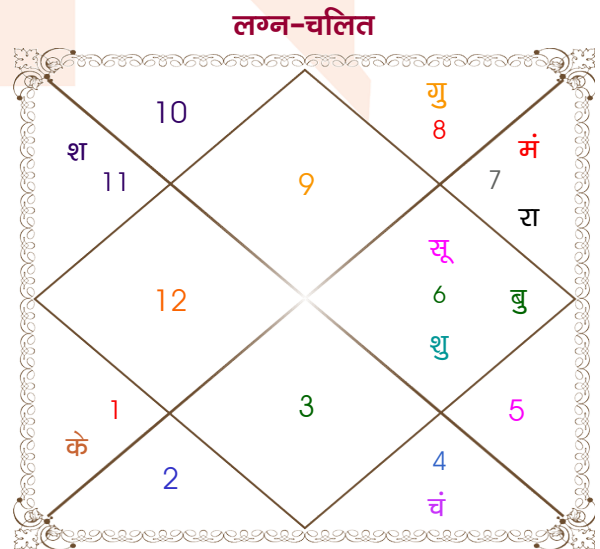

विंशोत्तरी सूर्य 4वर्ष 6मा 0दि राहु		अंश	राशि	ग्रह	राशि	अंश	विंशोत्तरी बुध 8वर्ष 5मा 1दि शुक्र	
		25:20:18	तुला	लग्न	धनु	03:32:31		
		24:30:35	मक	सूर्य	कन्या	04:03:42		
		29:59:55	सिंह	चंद्र	कर्क	23:23:42		
		00:07:30	कुंभ	मंगल	तुला	15:35:44		
		29:01:38	धनु	बुध	कन्या	26:19:30	शुक्र	23/06/2014
राहु	21/04/2020	13:50:34	धनु	गुरु	वृश्चि	15:15:40	सूर्य	23/06/2015
गुरु	14/09/2022	04:40:11	मीन	शुक्र	कन्या	12:33:31	चन्द्र	21/02/2017
शनि	21/07/2025	29:01:10	कुंभ	शनि व	कुंभ	27:01:31	मंगल	23/04/2018
बुध	08/02/2028	24:57:56	कन्या व	राहु व	तुला	03:01:02	राहु	23/04/2021
केतु	25/02/2029	24:57:56	मीन व	केतु व	मेष	03:01:02	गुरु	23/12/2023
शुक्र	26/02/2032	07:44:41	मक	हर्ष व	मक	02:49:21	शनि	22/02/2027
सूर्य	20/01/2033	02:17:16	मक	नेप व	धनु	29:01:37	बुध	23/12/2029
चन्द्र	22/07/2034	09:05:47	वृश्चि	प्लूटो	वृश्चि	04:32:38	केतु	22/02/2031
मंगल	09/08/2035							

## अष्टकूट गुण सारिणी

कूट	वर	कन्या	अंक	प्राप्त	दोष	क्षेत्र
वर्ण	क्षत्रिय	विप्र	1	0.00	--	जातीय कर्म
वश्य	वनचर	जलचर	2	1.00	--	स्वभाव
तारा	क्षेम	वध	3	1.50	--	भाग्य
योनि	गौ	मार्जार	4	2.00	--	यौन विचार
मैत्री	सूर्य	चन्द्र	5	5.00	--	आपसी सम्बन्ध
गण	मनुष्य	राक्षस	6	0.00	हाँ	सामाजिकता
भकूट	सिंह	कर्क	7	0.00	हाँ	जीवन शैली
नाड़ी	आद्य	अन्त्य	8	8.00	--	स्वास्थ्य/संतान
<b>कुल :</b>			<b>36</b>	<b>17.50</b>		