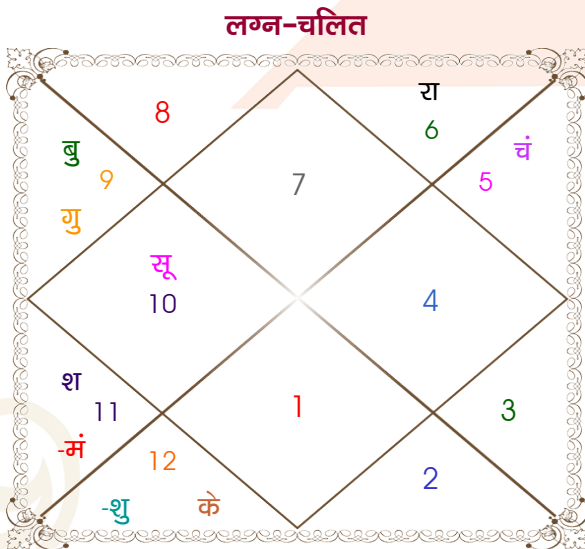

Ashish Kumar

Varinda Sadyal

Model: Web-FreeMatching

Order No: 121460802

पुल्लिंग : \_\_\_\_\_ लिंग \_\_\_\_\_ : स्त्रीलिंग  
 7-08/02/1996 : \_\_\_\_\_ जन्म तिथि \_\_\_\_\_ : 21/09/1995  
 बुध-गुरुवार : \_\_\_\_\_ दिन \_\_\_\_\_ : गुरुवार  
 घंटे 01:08:00 : \_\_\_\_\_ जन्म समय \_\_\_\_\_ : 13:15:00 घंटे  
 घटी 44:42:59 : \_\_\_\_\_ जन्म समय(घटी) \_\_\_\_\_ : 17:38:59 घटी  
 India : \_\_\_\_\_ देश \_\_\_\_\_ : India  
 Yol : \_\_\_\_\_ स्थान \_\_\_\_\_ : Hamirpur  
 32:12:00 उत्तर : \_\_\_\_\_ अक्षांश \_\_\_\_\_ : 31:38:00 उत्तर  
 76:26:00 पूर्व : \_\_\_\_\_ रेखांश \_\_\_\_\_ : 76:36:00 पूर्व  
 82:30:00 पूर्व : \_\_\_\_\_ मध्य रेखांश \_\_\_\_\_ : 82:30:00 पूर्व  
 घंटे -00:24:16 : \_\_\_\_\_ स्थानिक संस्कार \_\_\_\_\_ : -00:23:36 घंटे  
 घंटे 00:00:00 : \_\_\_\_\_ ग्रीष्म संस्कार \_\_\_\_\_ : 00:00:00 घंटे  
 07:14:48 : \_\_\_\_\_ सूर्योदय \_\_\_\_\_ : 06:10:48  
 18:03:13 : \_\_\_\_\_ सूर्यास्त \_\_\_\_\_ : 18:22:26  
 23:48:17 : \_\_\_\_\_ चित्रपक्षीय अयनांश \_\_\_\_\_ : 23:47:58

## अष्टकूट गुण सारिणी

कूट	वर	कन्या	अंक	प्राप्त	दोष	क्षेत्र
वर्ण	क्षत्रिय	विप्र	1	0.00	--	जातीय कर्म
वश्य	वनचर	जलचर	2	1.00	--	स्वभाव
तारा	क्षेम	वध	3	1.50	--	भाग्य
योनि	गौ	मार्जार	4	2.00	--	यौन विचार
मैत्री	सूर्य	चन्द्र	5	5.00	--	आपसी सम्बन्ध
गण	मनुष्य	राक्षस	6	0.00	हाँ	सामाजिकता
भकूट	सिंह	कर्क	7	0.00	हाँ	जीवन शैली
नाड़ी	आद्य	अन्त्य	8	8.00	--	स्वास्थ्य/संतान
<b>कुल :</b>			<b>36</b>	<b>17.50</b>		