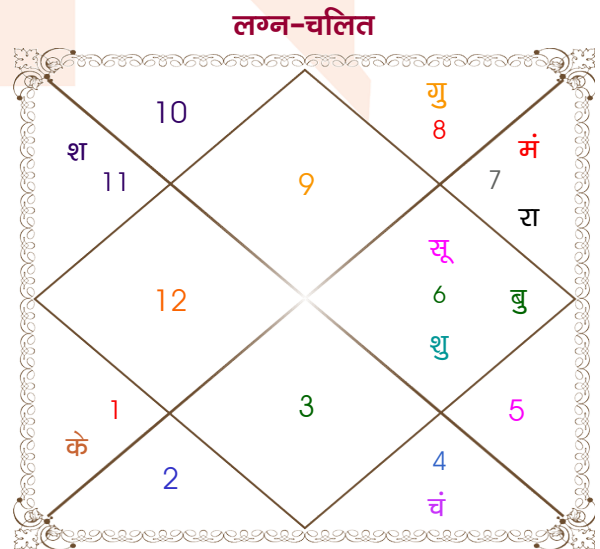

Ashish Kumar

Varinda Sadyal

Model: Web-FreeMatching

Order No: 121460402

पुल्लिंग : _____ लिंग _____ : स्त्रीलिंग
 7-08/02/1996 : _____ जन्म तिथि _____ : 21/09/1995
 बुध-गुरुवार : _____ दिन _____ : गुरुवार
 घंटे 01:08:00 : _____ जन्म समय _____ : 13:15:00 घंटे
 घटी 44:42:59 : _____ जन्म समय(घटी) _____ : 17:38:59 घटी
 India : _____ देश _____ : India
 Yol : _____ स्थान _____ : Hamirpur
 32:12:00 उत्तर : _____ अक्षांश _____ : 31:38:00 उत्तर
 76:26:00 पूर्व : _____ रेखांश _____ : 76:36:00 पूर्व
 82:30:00 पूर्व : _____ मध्य रेखांश _____ : 82:30:00 पूर्व
 घंटे -00:24:16 : _____ स्थानिक संस्कार _____ : -00:23:36 घंटे
 घंटे 00:00:00 : _____ ग्रीष्म संस्कार _____ : 00:00:00 घंटे
 07:14:48 : _____ सूर्योदय _____ : 06:10:48
 18:03:13 : _____ सूर्यास्त _____ : 18:22:26
 23:48:17 : _____ चित्रपक्षीय अयनांश _____ : 23:47:58

विंशोत्तरी सूर्य 4वर्ष 6मा 0दि राहु		अंश	राशि	ग्रह	राशि	अंश	विंशोत्तरी बुध 8वर्ष 5मा 1दि शुक्र	
		25:20:18	तुला	लग्न	धनु	03:32:31		
		24:30:35	मक	सूर्य	कन्या	04:03:42		
		29:59:55	सिंह	चंद्र	कर्क	23:23:42		
		00:07:30	कुंभ	मंगल	तुला	15:35:44		
		29:01:38	धनु	बुध	कन्या	26:19:30	शुक्र	23/06/2014
राहु	21/04/2020	13:50:34	धनु	गुरु	वृश्चि	15:15:40	सूर्य	23/06/2015
गुरु	14/09/2022	04:40:11	मीन	शुक्र	कन्या	12:33:31	चन्द्र	21/02/2017
शनि	21/07/2025	29:01:10	कुंभ	शनि व	कुंभ	27:01:31	मंगल	23/04/2018
बुध	08/02/2028	24:57:56	कन्या व	राहु व	तुला	03:01:02	राहु	23/04/2021
केतु	25/02/2029	24:57:56	मीन व	केतु व	मेष	03:01:02	गुरु	23/12/2023
शुक्र	26/02/2032	07:44:41	मक	हर्ष व	मक	02:49:21	शनि	22/02/2027
सूर्य	20/01/2033	02:17:16	मक	नेप व	धनु	29:01:37	बुध	23/12/2029
चन्द्र	22/07/2034	09:05:47	वृश्चि	प्लूटो	वृश्चि	04:32:38	केतु	22/02/2031
मंगल	09/08/2035							