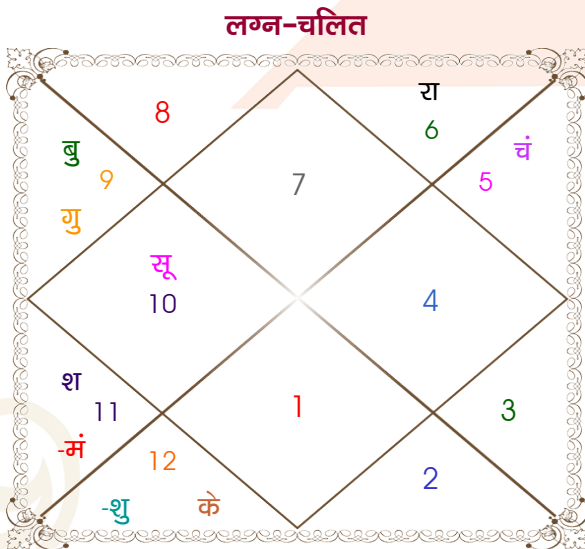

Ashish Kumar

Varinda Sadyal

Model: Web-FreeMatching

Order No: 121460402

पुल्लिंग : _____ लिंग _____ : स्त्रीलिंग
 7-08/02/1996 : _____ जन्म तिथि _____ : 21/09/1995
 बुध-गुरुवार : _____ दिन _____ : गुरुवार
 घंटे 01:08:00 : _____ जन्म समय _____ : 13:15:00 घंटे
 घटी 44:42:59 : _____ जन्म समय(घटी) _____ : 17:38:59 घटी
 India : _____ देश _____ : India
 Yol : _____ स्थान _____ : Hamirpur
 32:12:00 उत्तर : _____ अक्षांश _____ : 31:38:00 उत्तर
 76:26:00 पूर्व : _____ रेखांश _____ : 76:36:00 पूर्व
 82:30:00 पूर्व : _____ मध्य रेखांश _____ : 82:30:00 पूर्व
 घंटे -00:24:16 : _____ स्थानिक संस्कार _____ : -00:23:36 घंटे
 घंटे 00:00:00 : _____ ग्रीष्म संस्कार _____ : 00:00:00 घंटे
 07:14:48 : _____ सूर्योदय _____ : 06:10:48
 18:03:13 : _____ सूर्यास्त _____ : 18:22:26
 23:48:17 : _____ चित्रपक्षीय अयनांश _____ : 23:47:58

विंशोत्तरी सूर्य 4वर्ष 6मा 0दि राहु		अंश	राशि	ग्रह	राशि	अंश	विंशोत्तरी बुध 8वर्ष 5मा 1दि शुक्र	
		25:20:18	तुला	लग्न	धनु	03:32:31		
		24:30:35	मक	सूर्य	कन्या	04:03:42		
		29:59:55	सिंह	चंद्र	कर्क	23:23:42		
		00:07:30	कुंभ	मंगल	तुला	15:35:44		
		29:01:38	धनु	बुध	कन्या	26:19:30	शुक्र	23/06/2014
राहु	21/04/2020	13:50:34	धनु	गुरु	वृश्चि	15:15:40	सूर्य	23/06/2015
गुरु	14/09/2022	04:40:11	मीन	शुक्र	कन्या	12:33:31	चन्द्र	21/02/2017
शनि	21/07/2025	29:01:10	कुंभ	शनि व	कुंभ	27:01:31	मंगल	23/04/2018
बुध	08/02/2028	24:57:56	कन्या व	राहु व	तुला	03:01:02	राहु	23/04/2021
केतु	25/02/2029	24:57:56	मीन व	केतु व	मेष	03:01:02	गुरु	23/12/2023
शुक्र	26/02/2032	07:44:41	मक	हर्ष व	मक	02:49:21	शनि	22/02/2027
सूर्य	20/01/2033	02:17:16	मक	नेप व	धनु	29:01:37	बुध	23/12/2029
चन्द्र	22/07/2034	09:05:47	वृश्चि	प्लूटो	वृश्चि	04:32:38	केतु	22/02/2031
मंगल	09/08/2035							