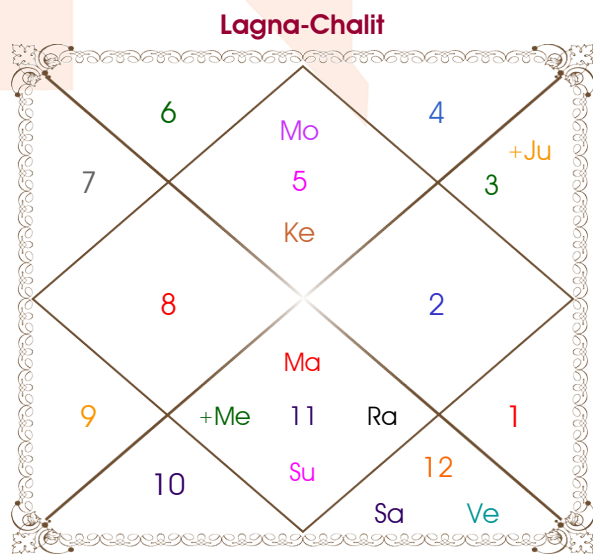

Simran Rajpurohit

Ms.

Model: Web-FreeMatching

Order No: 121459808

Male : _____ Sex _____ : Female
 06/10/2003 : _____ Date of Birth _____ : 02/03/2026
 Monday : _____ Day _____ : Monday
 Hour 14:05:00 : _____ Time of Birth _____ : 17:13:00 Hour
 Ghati 18:49:17 : _____ Time of Birth(Ghati) _____ : 25:28:24 Ghati
 India : _____ Country _____ : India
 Jalor : _____ City _____ : Delhi
 25:21:00 North : _____ Latitude _____ : 28:39:00 North
 72:43:00 East : _____ Longitude _____ : 77:13:00 East
 82:30:00 East : _____ Zone _____ : 82:30:00 East
 Hour -00:39:08 : _____ Loc Time Corr _____ : -00:21:08 Hour
 Hour 00:00:00 : _____ War Time Corr _____ : 00:00:00 Hour
 06:33:17 : _____ Sunrise _____ : 06:45:39
 18:21:14 : _____ Sunset _____ : 18:21:21
 23:54:21 : _____ Lahiri Ayanamsa _____ : 24:13:29

Ashtakoot Guna Chart

Koot	Male	Female	Max	Mark	Dosha	Area
Varan	Shoodra	Kshatriya	1	0.00	--	Deeds
Vashya	Manav	Vanchar	2	0.00	--	Nature
Tara	Pratyari	Saadhak	3	1.50	--	Destiny
Yoni	Simha	Mooshk	4	2.00	--	Sex Life
Maitri	Saturn	Sun	5	0.00	--	Relationship
Gana	Rakshas	Rakshas	6	6.00	--	Sociality
Bhakut	Aquarius	Leo	7	7.00	--	Life Style
Nadi	Madhya	Antya	8	8.00	--	Kids/Health
Total:			36	24.50		