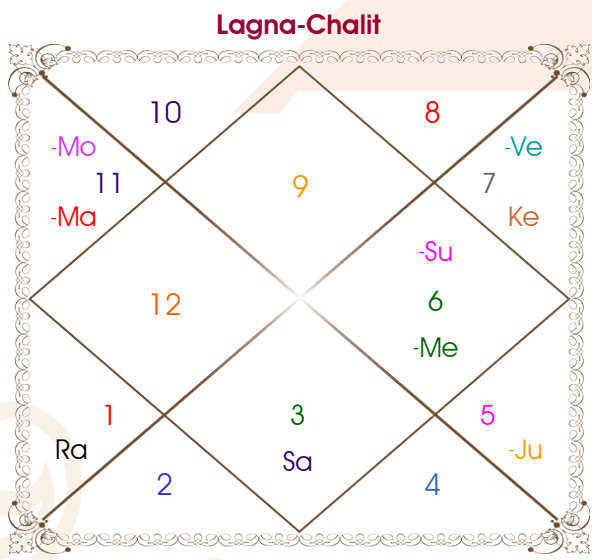

Simran Rajpurohit

Ms.

Model: Web-FreeMatching

Order No: 121459808

Male : _____ Sex _____ : Female
 06/10/2003 : _____ Date of Birth _____ : 02/03/2026
 Monday : _____ Day _____ : Monday
 Hour 14:05:00 : _____ Time of Birth _____ : 17:13:00 Hour
 Ghati 18:49:17 : _____ Time of Birth(Ghati) _____ : 25:28:24 Ghati
 India : _____ Country _____ : India
 Jalor : _____ City _____ : Delhi
 25:21:00 North : _____ Latitude _____ : 28:39:00 North
 72:43:00 East : _____ Longitude _____ : 77:13:00 East
 82:30:00 East : _____ Zone _____ : 82:30:00 East
 Hour -00:39:08 : _____ Loc Time Corr _____ : -00:21:08 Hour
 Hour 00:00:00 : _____ War Time Corr _____ : 00:00:00 Hour
 06:33:17 : _____ Sunrise _____ : 06:45:39
 18:21:14 : _____ Sunset _____ : 18:21:21
 23:54:21 : _____ Lahiri Ayanamsa _____ : 24:13:29

Vimshottari		Degree	Sign	Pln	Sign	Degree	Vimshottari	
Mars 1Y 11M 5D		29:36:09	Sag	Asc	Leo	03:38:18	Ketu 4Y 2M 18D	
Jupiter		18:46:32	Vir	Sun	Aqu	17:40:29	Ketu	
11/09/2023		02:59:20	Aqu	Mon	Leo	05:18:04	02/03/2026	
11/09/2039		06:45:35	Aqu	Mar	Aqu	05:41:31	20/05/2030	
Jupiter	29/10/2025	04:54:41	Vir	Mer R	Aqu	26:57:21		00/00/0000
Saturn	11/05/2028	14:30:20	Leo	Jup R	Gem	20:59:07		00/00/0000
Mercury	17/08/2030	01:49:34	Lib	Ven	Pis	00:50:41		00/00/0000
Ketu	24/07/2031	18:58:37	Gem	Sat	Pis	07:40:39		02/03/2026
Venus	24/03/2034	27:13:29	Ari R	Rah	Aqu	14:45:30	Mars	20/04/2026
Sun	10/01/2035	27:13:29	Lib R	Ket	Leo	14:45:30	Rahu	09/05/2027
Moon	11/05/2036	05:25:54	Aqu R	Ura	Tau	03:32:27	Jupiter	13/04/2028
Mars	17/04/2037	16:34:12	Cap R	Nep	Pis	06:52:23	Saturn	23/05/2029
Rahu	11/09/2039	23:43:24	Sco	Plu	Cap	10:20:55	Mercury	20/05/2030