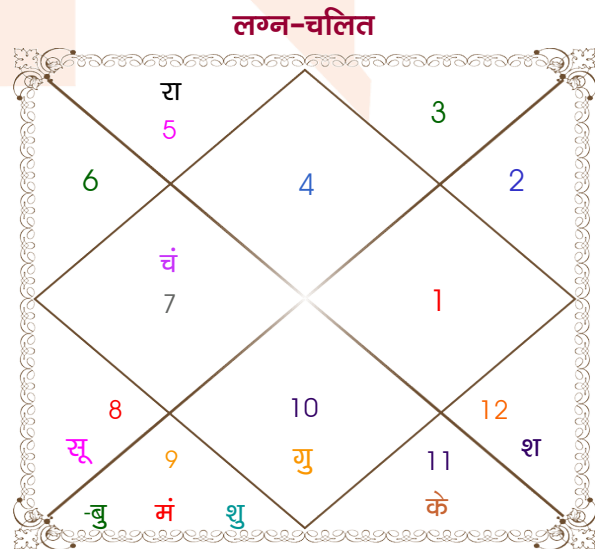

Mr.aditya

Ms.sheetal

Model: Web-FreeMatching

Order No: 121459805

पुल्लिंग : _____ लिंग _____ : स्त्रीलिंग
 21/08/1995 : _____ जन्म तिथि _____ : 27/11/1997
 सोमवार : _____ दिन _____ : गुरुवार
 घंटे 21:34:00 : _____ जन्म समय _____ : 22:23:00 घंटे
 घटी 40:46:22 : _____ जन्म समय(घटी) _____ : 41:03:56 घटी
 India : _____ देश _____ : India
 Kolkata : _____ स्थान _____ : Kharagpur
 22:34:00 उत्तर : _____ अक्षांश _____ : 22:23:00 उत्तर
 88:21:00 पूर्व : _____ रेखांश _____ : 87:22:00 पूर्व
 82:30:00 पूर्व : _____ मध्य रेखांश _____ : 82:30:00 पूर्व
 घंटे 00:23:24 : _____ स्थानिक संस्कार _____ : 00:19:28 घंटे
 घंटे 00:00:00 : _____ ग्रीष्म संस्कार _____ : 00:00:00 घंटे
 05:15:27 : _____ सूर्योदय _____ : 06:01:01
 18:03:51 : _____ सूर्यास्त _____ : 16:55:18
 23:47:56 : _____ चित्रपक्षीय अयनांश _____ : 23:49:34

विंशोत्तरी राहु 9वर्ष 5मा 20दि शनि		अंश	राशि	ग्रह	राशि	अंश	विंशोत्तरी राहु 8वर्ष 2मा 18दि शनि	
		13:17:50	मेष	लग्न	कर्क	27:09:20		
		04:20:01	सिंह	सूर्य	वृश्चि	11:39:25		
		12:59:02	मिथु	चंद्र	तुला	13:54:46		
		25:24:35	कन्या	मंगल	धनु	20:13:04		
शनि	13/02/2024	25:35:55	सिंह	बुध	धनु	03:08:14	शनि	18/02/2025
बुध	23/10/2026	12:16:34	वृश्चि	गुरु	मक	22:13:34	बुध	29/10/2027
केतु	02/12/2027	04:31:01	सिंह	शुक्र	धनु	26:36:11	केतु	07/12/2028
शुक्र	31/01/2031	29:17:44	कुंभ	शनि	मीन	20:01:27	शुक्र	06/02/2032
सूर्य	13/01/2032	04:47:27	तुला	राहु	सिंह	22:37:48	सूर्य	18/01/2033
चन्द्र	14/08/2033	04:47:27	मेष	केतु	कुंभ	22:37:48	चन्द्र	20/08/2034
मंगल	22/09/2034	03:32:10	मक	हर्ष	मक	11:43:31	मंगल	29/09/2035
राहु	29/07/2037	29:28:39	धनु	नेप	मक	04:01:23	राहु	04/08/2038
गुरु	10/02/2040	04:03:55	वृश्चि	प्लूटो	वृश्चि	11:38:41	गुरु	15/02/2041