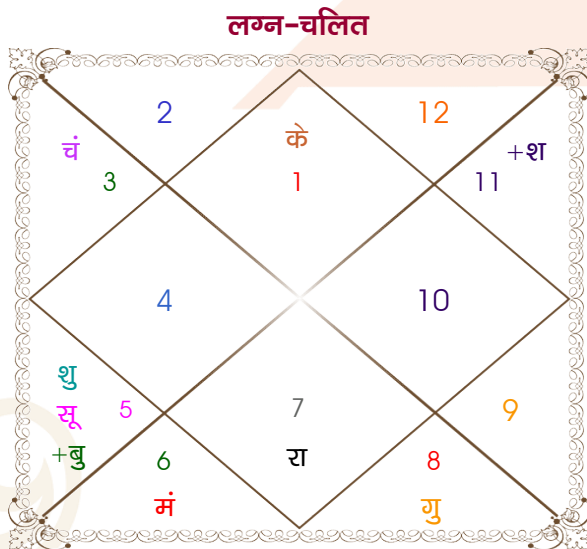

Mr.aditya

Ms.sheetal

Model: Web-FreeMatching

Order No: 121459805

पुल्लिंग : _____ लिंग _____ : स्त्रीलिंग
 21/08/1995 : _____ जन्म तिथि _____ : 27/11/1997
 सोमवार : _____ दिन _____ : गुरुवार
 घंटे 21:34:00 : _____ जन्म समय _____ : 22:23:00 घंटे
 घटी 40:46:22 : _____ जन्म समय(घटी) _____ : 41:03:56 घटी
 India : _____ देश _____ : India
 Kolkata : _____ स्थान _____ : Kharagpur
 22:34:00 उत्तर : _____ अक्षांश _____ : 22:23:00 उत्तर
 88:21:00 पूर्व : _____ रेखांश _____ : 87:22:00 पूर्व
 82:30:00 पूर्व : _____ मध्य रेखांश _____ : 82:30:00 पूर्व
 घंटे 00:23:24 : _____ स्थानिक संस्कार _____ : 00:19:28 घंटे
 घंटे 00:00:00 : _____ ग्रीष्म संस्कार _____ : 00:00:00 घंटे
 05:15:27 : _____ सूर्योदय _____ : 06:01:01
 18:03:51 : _____ सूर्यास्त _____ : 16:55:18
 23:47:56 : _____ चित्रपक्षीय अयनांश _____ : 23:49:34

विंशोत्तरी राहु 9वर्ष 5मा 20दि शनि		अंश	राशि	ग्रह	राशि	अंश	विंशोत्तरी राहु 8वर्ष 2मा 18दि शनि	
		13:17:50	मेष	लग्न	कर्क	27:09:20		
		04:20:01	सिंह	सूर्य	वृश्चि	11:39:25		
		12:59:02	मिथु	चंद्र	तुला	13:54:46		
		25:24:35	कन्या	मंगल	धनु	20:13:04		
शनि	13/02/2024	25:35:55	सिंह	बुध	धनु	03:08:14	शनि	18/02/2025
बुध	23/10/2026	12:16:34	वृश्चि	गुरु	मक	22:13:34	बुध	29/10/2027
केतु	02/12/2027	04:31:01	सिंह	शुक्र	धनु	26:36:11	केतु	07/12/2028
शुक्र	31/01/2031	29:17:44	कुंभ	शनि	मीन	20:01:27	शुक्र	06/02/2032
सूर्य	13/01/2032	04:47:27	तुला	राहु	सिंह	22:37:48	सूर्य	18/01/2033
चन्द्र	14/08/2033	04:47:27	मेष	केतु	कुंभ	22:37:48	चन्द्र	20/08/2034
मंगल	22/09/2034	03:32:10	मक	हर्ष	मक	11:43:31	मंगल	29/09/2035
राहु	29/07/2037	29:28:39	धनु	नेप	मक	04:01:23	राहु	04/08/2038
गुरु	10/02/2040	04:03:55	वृश्चि	प्लूटो	वृश्चि	11:38:41	गुरु	15/02/2041