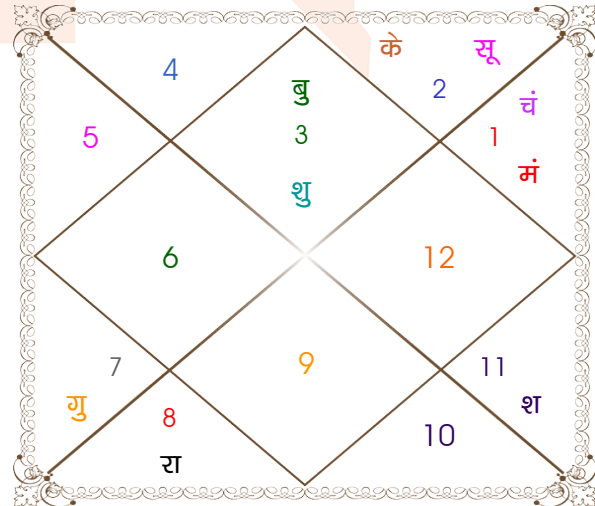

पुल्लिंग : _____ लिंग _____ : स्त्रीलिंग
03/12/1992 : _____ जन्म तिथि _____ : 06/06/1994
गुरुवार : _____ दिन _____ : सोमवार
घंटे 23:20:00 : _____ जन्म समय _____ : 06:55:00 घंटे
घटी 41:38:03 : _____ जन्म समय(घटी) _____ : 04:10:56 घटी
India : _____ देश _____ : India
Unnao : _____ स्थान _____ : Bahraich
26:32:00 उत्तर : _____ अक्षांश _____ : 27:35:00 उत्तर
80:30:00 पूर्व : _____ रेखांश _____ : 81:36:00 पूर्व
82:30:00 पूर्व : _____ मध्य रेखांश _____ : 82:30:00 पूर्व
घंटे -00:08:00 : _____ स्थानिक संस्कार _____ : -00:03:36 घंटे
घंटे 00:00:00 : _____ ग्रीष्म संस्कार _____ : 00:00:00 घंटे
06:40:46 : _____ सूर्योदय _____ : 05:07:55
17:15:01 : _____ सूर्यास्त _____ : 18:56:39
23:45:46 : _____ चित्रपक्षीय अयनांश _____ : 23:46:58

विंशोत्तरी
शनि 17वर्ष 8मा 13दि
बुध
17/08/2010
18/08/2027

बुध	13/01/2013
केतु	10/01/2014
शुक्र	10/11/2016
सूर्य	17/09/2017
चन्द्र	16/02/2019
मंगल	13/02/2020
राहु	02/09/2022
गुरु	07/12/2024
शनि	18/08/2027

अंश	राशि	ग्रह	राशि	अंश
10:13:32	सिंह	लग्न	मिथु	15:23:04
18:04:13	वृश्चि	सूर्य	वृष	21:21:01
04:14:38	मीन	चंद्र	मेष	15:08:49
03:42:12	कर्क व	मंगल	मेष	15:59:41
28:56:09	तुला	बुध	मिथु	12:56:06
16:21:46	कन्या	गुरु व	तुला	11:59:18
00:21:04	मक	शुक्र	मिथु	25:18:07
19:59:35	मक	शनि	कुंभ	18:22:46
27:48:38	वृश्चि व	राहु	वृश्चि	00:00:03
27:48:38	वृष व	केतु	वृष	00:00:03
22:19:06	धनु	हर्ष व	मक	02:02:48
23:35:26	धनु	नेप व	धनु	29:07:43
29:50:59	तुला	प्लूटो व	वृश्चि	02:23:23

विंशोत्तरी
शुक्र 17वर्ष 3मा 10दि
चन्द्र
16/09/2017
16/09/2027

चन्द्र	17/07/2018
मंगल	15/02/2019
राहु	16/08/2020
गुरु	16/12/2021
शनि	17/07/2023
बुध	16/12/2024
केतु	17/07/2025
शुक्र	18/03/2027
सूर्य	16/09/2027

लग्न-चलित

लग्न-चलित