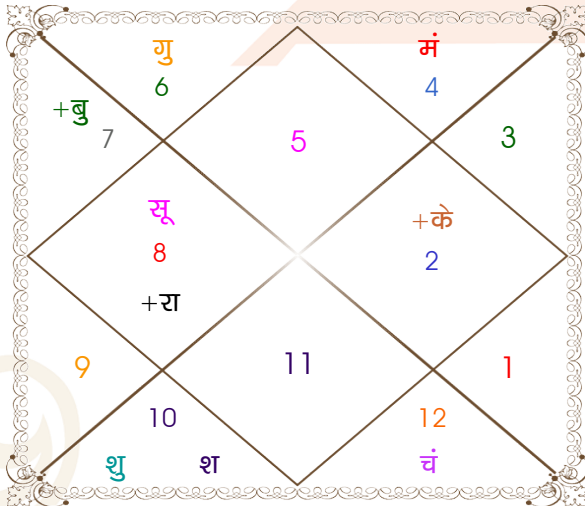

विंशोत्तरी
शनि 17वर्ष 8मा 13दि
बुध
17/08/2010
18/08/2027

बुध	13/01/2013
केतु	10/01/2014
शुक्र	10/11/2016
सूर्य	17/09/2017
चन्द्र	16/02/2019
मंगल	13/02/2020
राहु	02/09/2022
गुरु	07/12/2024
शनि	18/08/2027

अंश	राशि	ग्रह	राशि	अंश
10:13:32	सिंह	लग्न	मिथु	15:23:04
18:04:13	वृश्चि	सूर्य	वृष	21:21:01
04:14:38	मीन	चंद्र	मेष	15:08:49
03:42:12	कर्क व	मंगल	मेष	15:59:41
28:56:09	तुला	बुध	मिथु	12:56:06
16:21:46	कन्या	गुरु व	तुला	11:59:18
00:21:04	मक	शुक्र	मिथु	25:18:07
19:59:35	मक	शनि	कुंभ	18:22:46
27:48:38	वृश्चि व	राहु	वृश्चि	00:00:03
27:48:38	वृष व	केतु	वृष	00:00:03
22:19:06	धनु	हर्ष व	मक	02:02:48
23:35:26	धनु	नेप व	धनु	29:07:43
29:50:59	तुला	प्लूटो व	वृश्चि	02:23:23

विंशोत्तरी
शुक्र 17वर्ष 3मा 10दि
चन्द्र
16/09/2017
16/09/2027

चन्द्र	17/07/2018
मंगल	15/02/2019
राहु	16/08/2020
गुरु	16/12/2021
शनि	17/07/2023
बुध	16/12/2024
केतु	17/07/2025
शुक्र	18/03/2027
सूर्य	16/09/2027

लग्न-चलित