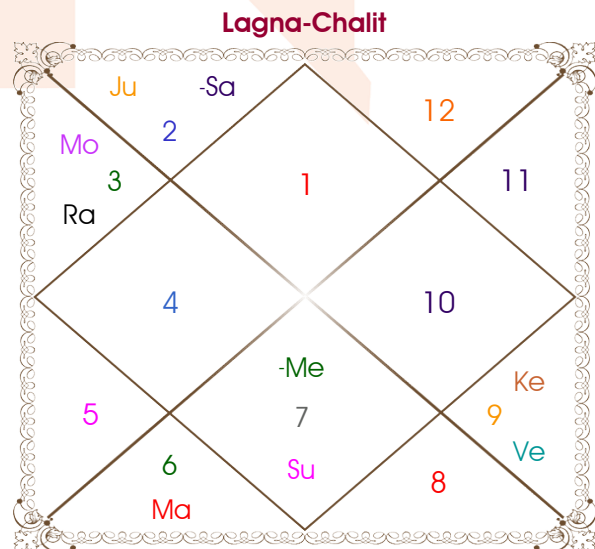

Vishal

Kritika

Model: Web-FreeMatching

Order No: 121458602

Male : _____ Sex _____ : Female
 13/03/1997 : _____ Date of Birth _____ : 15/11/2000
 Thursday : _____ Day _____ : Wednesday
 Hour 10:40:00 : _____ Time of Birth _____ : 17:20:00 Hour
 Ghati 10:16:00 : _____ Time of Birth(Ghati) _____ : 26:29:39 Ghati
 India : _____ Country _____ : India
 Delhi : _____ City _____ : Rohtak
 28:39:00 North : _____ Latitude _____ : 28:54:00 North
 77:13:00 East : _____ Longitude _____ : 76:38:00 East
 82:30:00 East : _____ Zone _____ : 82:30:00 East
 Hour -00:21:08 : _____ Loc Time Corr _____ : -00:23:28 Hour
 Hour 00:00:00 : _____ War Time Corr _____ : 00:00:00 Hour
 06:33:36 : _____ Sunrise _____ : 06:46:54
 18:28:08 : _____ Sunset _____ : 17:29:14
 23:49:05 : _____ Lahiri Ayanamsa _____ : 23:51:51

Vimshottari		Degree	Sign	Pln	Sign	Degree	Vimshottari	
Venus 2Y 3M 13D		16:07:51	Tau	Asc	Ari	28:02:26	Rahu 2Y 10M 11D	
Rahu		28:51:06	Aqu	Sun	Lib	29:33:24	Saturn	
26/06/2022		25:08:30	Ari	Mon	Gem	17:52:41	28/09/2019	
26/06/2040		04:32:56	Vir R	Mar	Vir	13:08:45	27/09/2038	
Rahu	08/03/2025	00:20:15	Pis	Mer	Lib	10:21:19	Saturn	30/09/2022
Jupiter	02/08/2027	17:34:27	Cap	Jup R	Tau	13:58:25	Mercury	09/06/2025
Saturn	08/06/2030	23:42:57	Aqu	Ven	Sag	09:00:47	Ketu	19/07/2026
Mercury	25/12/2032	14:13:36	Pis	Sat R	Tau	03:57:17	Venus	18/09/2029
Ketu	13/01/2034	04:55:14	Vir	Rah R	Gem	22:54:23	Sun	31/08/2030
Venus	13/01/2037	04:55:14	Pis	Ket R	Sag	22:54:23	Moon	31/03/2032
Sun	07/12/2037	13:23:16	Cap	Ura	Cap	23:11:57	Mars	10/05/2033
Moon	08/06/2039	05:28:39	Cap	Nep	Cap	10:11:35	Rahu	16/03/2036
Mars	26/06/2040	11:46:42	Sco R	Plu	Sco	18:08:31	Jupiter	27/09/2038