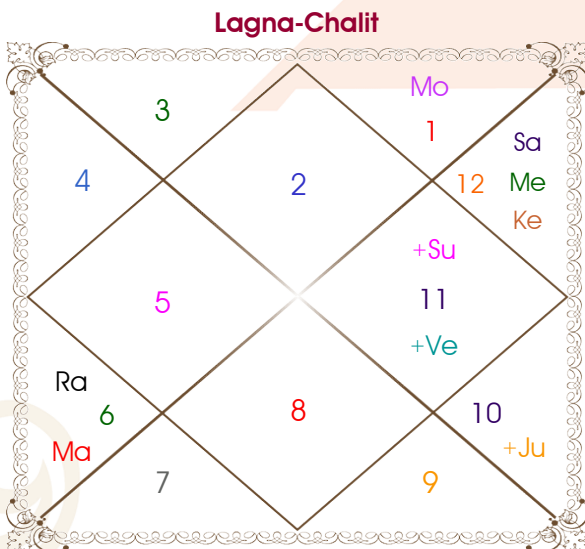

Vishal

Kritika

Model: Web-FreeMatching

Order No: 121458602

Male : _____ Sex _____ : Female
 13/03/1997 : _____ Date of Birth _____ : 15/11/2000
 Thursday : _____ Day _____ : Wednesday
 Hour 10:40:00 : _____ Time of Birth _____ : 17:20:00 Hour
 Ghati 10:16:00 : _____ Time of Birth(Ghati) _____ : 26:29:39 Ghati
 India : _____ Country _____ : India
 Delhi : _____ City _____ : Rohtak
 28:39:00 North : _____ Latitude _____ : 28:54:00 North
 77:13:00 East : _____ Longitude _____ : 76:38:00 East
 82:30:00 East : _____ Zone _____ : 82:30:00 East
 Hour -00:21:08 : _____ Loc Time Corr _____ : -00:23:28 Hour
 Hour 00:00:00 : _____ War Time Corr _____ : 00:00:00 Hour
 06:33:36 : _____ Sunrise _____ : 06:46:54
 18:28:08 : _____ Sunset _____ : 17:29:14
 23:49:05 : _____ Lahiri Ayanamsa _____ : 23:51:51

Vimshottari		Degree	Sign	Pln	Sign	Degree	Vimshottari	
Venus 2Y 3M 13D		16:07:51	Tau	Asc	Ari	28:02:26	Rahu 2Y 10M 11D	
Rahu		28:51:06	Aqu	Sun	Lib	29:33:24	Saturn	
26/06/2022		25:08:30	Ari	Mon	Gem	17:52:41	28/09/2019	
26/06/2040		04:32:56	Vir R	Mar	Vir	13:08:45	27/09/2038	
Rahu	08/03/2025	00:20:15	Pis	Mer	Lib	10:21:19	Saturn	30/09/2022
Jupiter	02/08/2027	17:34:27	Cap	Jup R	Tau	13:58:25	Mercury	09/06/2025
Saturn	08/06/2030	23:42:57	Aqu	Ven	Sag	09:00:47	Ketu	19/07/2026
Mercury	25/12/2032	14:13:36	Pis	Sat R	Tau	03:57:17	Venus	18/09/2029
Ketu	13/01/2034	04:55:14	Vir	Rah R	Gem	22:54:23	Sun	31/08/2030
Venus	13/01/2037	04:55:14	Pis	Ket R	Sag	22:54:23	Moon	31/03/2032
Sun	07/12/2037	13:23:16	Cap	Ura	Cap	23:11:57	Mars	10/05/2033
Moon	08/06/2039	05:28:39	Cap	Nep	Cap	10:11:35	Rahu	16/03/2036
Mars	26/06/2040	11:46:42	Sco R	Plu	Sco	18:08:31	Jupiter	27/09/2038