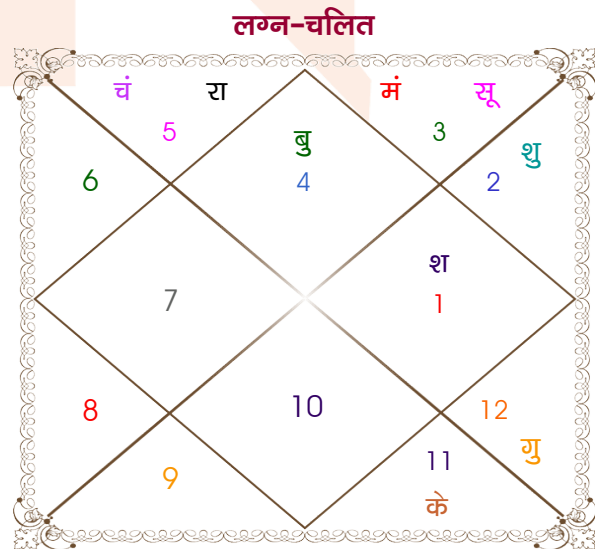

DEEPAK

MEGHA

Model: Web-FreeMatching

Order No: 121458102

पुल्लिंग : \_\_\_\_\_ लिंग \_\_\_\_\_ : स्त्रीलिंग  
 11/09/1995 : \_\_\_\_\_ जन्म तिथि \_\_\_\_\_ : 29/06/1998  
 सोमवार : \_\_\_\_\_ दिन \_\_\_\_\_ : सोमवार  
 घंटे 09:00:00 : \_\_\_\_\_ जन्म समय \_\_\_\_\_ : 07:15:00 घंटे  
 घटी 07:20:29 : \_\_\_\_\_ जन्म समय(घटी) \_\_\_\_\_ : 04:32:21 घटी  
 India : \_\_\_\_\_ देश \_\_\_\_\_ : India  
 Delhi : \_\_\_\_\_ स्थान \_\_\_\_\_ : Bareilly  
 28:39:00 उत्तर : \_\_\_\_\_ अक्षांश \_\_\_\_\_ : 28:20:00 उत्तर  
 77:13:00 पूर्व : \_\_\_\_\_ रेखांश \_\_\_\_\_ : 79:24:00 पूर्व  
 82:30:00 पूर्व : \_\_\_\_\_ मध्य रेखांश \_\_\_\_\_ : 82:30:00 पूर्व  
 घंटे -00:21:08 : \_\_\_\_\_ स्थानिक संस्कार \_\_\_\_\_ : -00:12:24 घंटे  
 घंटे 00:00:00 : \_\_\_\_\_ ग्रीष्म संस्कार \_\_\_\_\_ : 00:00:00 घंटे  
 06:03:48 : \_\_\_\_\_ सूर्योदय \_\_\_\_\_ : 05:18:04  
 18:31:37 : \_\_\_\_\_ सूर्यास्त \_\_\_\_\_ : 19:13:22  
 23:47:57 : \_\_\_\_\_ चित्रपक्षीय अयनांश \_\_\_\_\_ : 23:50:02

विंशोत्तरी बुध 13वर्ष 10मा 26दि शुक्र 07/08/2016 07/08/2036	अंश	राशि	ग्रह	राशि	अंश	विंशोत्तरी केतु 0वर्ष 0मा 3दि चन्द्र 01/07/2024 02/07/2034
शुक्र	08/12/2019	01:58:52	तुला	कर्क	07:43:18	चन्द्र
सूर्य	07/12/2020	24:08:30	सिंह	मिथु	13:18:39	मंगल
चन्द्र	08/08/2022	19:05:33	मीन	सिंह	13:19:03	राहु
मंगल	08/10/2023	08:45:20	तुला	मिथु	01:12:14	गुरु
राहु	08/10/2026	20:53:31	कन्या	कर्क	02:58:49	शनि
गुरु	08/06/2029	14:00:39	वृश्चि	मीन	03:38:47	बुध
शनि	07/08/2032	29:54:39	सिंह	वृष	11:34:19	केतु
बुध	08/06/2035	27:48:29	कुंभ	मेष	07:54:05	शुक्र
केतु	07/08/2036	03:09:00	तुला	सिंह	09:03:54	सूर्य
		03:09:00	मेष	कुंभ	09:03:54	
		02:59:21	मक	मक	18:13:22	
		29:07:46	धनु	मक	07:35:01	
		04:19:49	वृश्चि	प्लूटो	12:02:41	