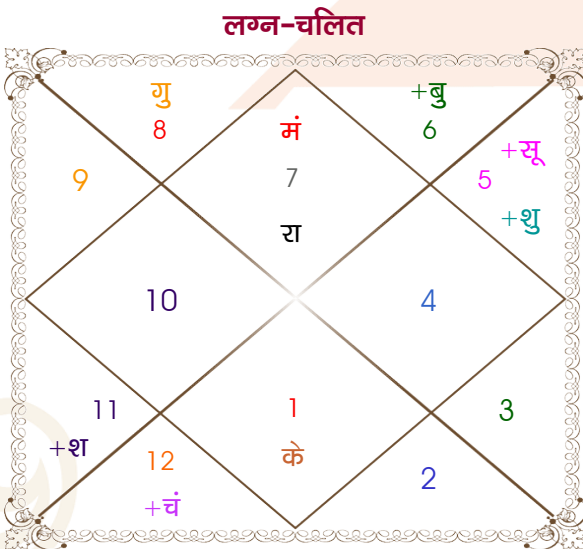

DEEPAK

MEGHA

Model: Web-FreeMatching

Order No: 121458102

पुल्लिंग : \_\_\_\_\_ लिंग \_\_\_\_\_ : स्त्रीलिंग  
 11/09/1995 : \_\_\_\_\_ जन्म तिथि \_\_\_\_\_ : 29/06/1998  
 सोमवार : \_\_\_\_\_ दिन \_\_\_\_\_ : सोमवार  
 घंटे 09:00:00 : \_\_\_\_\_ जन्म समय \_\_\_\_\_ : 07:15:00 घंटे  
 घटी 07:20:29 : \_\_\_\_\_ जन्म समय(घटी) \_\_\_\_\_ : 04:32:21 घटी  
 India : \_\_\_\_\_ देश \_\_\_\_\_ : India  
 Delhi : \_\_\_\_\_ स्थान \_\_\_\_\_ : Bareilly  
 28:39:00 उत्तर : \_\_\_\_\_ अक्षांश \_\_\_\_\_ : 28:20:00 उत्तर  
 77:13:00 पूर्व : \_\_\_\_\_ रेखांश \_\_\_\_\_ : 79:24:00 पूर्व  
 82:30:00 पूर्व : \_\_\_\_\_ मध्य रेखांश \_\_\_\_\_ : 82:30:00 पूर्व  
 घंटे -00:21:08 : \_\_\_\_\_ स्थानिक संस्कार \_\_\_\_\_ : -00:12:24 घंटे  
 घंटे 00:00:00 : \_\_\_\_\_ ग्रीष्म संस्कार \_\_\_\_\_ : 00:00:00 घंटे  
 06:03:48 : \_\_\_\_\_ सूर्योदय \_\_\_\_\_ : 05:18:04  
 18:31:37 : \_\_\_\_\_ सूर्यास्त \_\_\_\_\_ : 19:13:22  
 23:47:57 : \_\_\_\_\_ चित्रपक्षीय अयनांश \_\_\_\_\_ : 23:50:02

विंशोत्तरी बुध 13वर्ष 10मा 26दि शुक्र 07/08/2016 07/08/2036	अंश	राशि	ग्रह	राशि	अंश	विंशोत्तरी केतु 0वर्ष 0मा 3दि चन्द्र 01/07/2024 02/07/2034
शुक्र	08/12/2019	01:58:52	तुला	कर्क	07:43:18	चन्द्र
सूर्य	07/12/2020	24:08:30	सिंह	मिथु	13:18:39	मंगल
चन्द्र	08/08/2022	19:05:33	मीन	सिंह	13:19:03	राहु
मंगल	08/10/2023	08:45:20	तुला	मिथु	01:12:14	गुरु
राहु	08/10/2026	20:53:31	कन्या	कर्क	02:58:49	शनि
गुरु	08/06/2029	14:00:39	वृश्चि	मीन	03:38:47	बुध
शनि	07/08/2032	29:54:39	सिंह	वृष	11:34:19	केतु
बुध	08/06/2035	27:48:29	कुंभ	मेष	07:54:05	शुक्र
केतु	07/08/2036	03:09:00	तुला	सिंह	09:03:54	सूर्य
		03:09:00	मेष	कुंभ	09:03:54	
		02:59:21	मक	मक	18:13:22	
		29:07:46	धनु	मक	07:35:01	
		04:19:49	वृश्चि	प्लूटो	12:02:41	