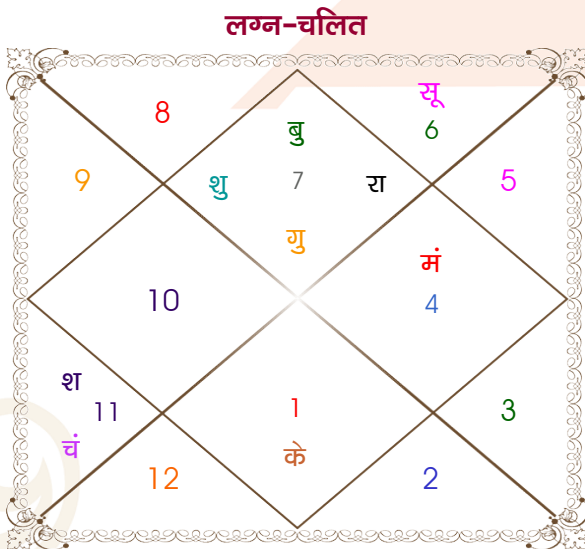

VijayDeep Shukla

Ritu Rakesh Tewari

Model: Web-FreeMatching

Order No: 121457803

पुल्लिंग : _____ लिंग _____ : स्त्रीलिंग
 15/10/1994 : _____ जन्म तिथि _____ : 30/01/1992
 शनिवार : _____ दिन _____ : गुरुवार
 घंटे 07:20:00 : _____ जन्म समय _____ : 18:45:00 घंटे
 घटी 03:05:26 : _____ जन्म समय(घटी) _____ : 29:39:05 घटी
 India : _____ देश _____ : India
 Lucknow : _____ स्थान _____ : Gorakhpur
 26:50:00 उत्तर : _____ अक्षांश _____ : 26:45:00 उत्तर
 80:54:00 पूर्व : _____ रेखांश _____ : 83:23:00 पूर्व
 82:30:00 पूर्व : _____ मध्य रेखांश _____ : 82:30:00 पूर्व
 घंटे -00:06:24 : _____ स्थानिक संस्कार _____ : 00:03:32 घंटे
 घंटे 00:00:00 : _____ ग्रीष्म संस्कार _____ : 00:00:00 घंटे
 06:05:49 : _____ सूर्योदय _____ : 06:43:17
 17:38:27 : _____ सूर्यास्त _____ : 17:36:15
 23:47:15 : _____ चित्रपक्षीय अयनांश _____ : 23:45:05

अष्टकूट गुण सारिणी

कूट	वर	कन्या	अंक	प्राप्त	दोष	क्षेत्र
वर्ण	शूद्र	क्षत्रिय	1	0.00	--	जातीय कर्म
वश्य	मानव	मानव	2	2.00	--	स्वभाव
तारा	साधक	प्रत्यारि	3	1.50	--	भाग्य
योनि	अश्व	श्वान	4	2.00	--	यौन विचार
मैत्री	शनि	गुरु	5	3.00	--	आपसी सम्बन्ध
गण	राक्षस	राक्षस	6	6.00	--	सामाजिकता
भकूट	कुम्भ	धनु	7	7.00	--	जीवन शैली
नाड़ी	आद्य	आद्य	8	0.00	हाँ	स्वास्थ्य/संतान
कुल :			36	21.50		