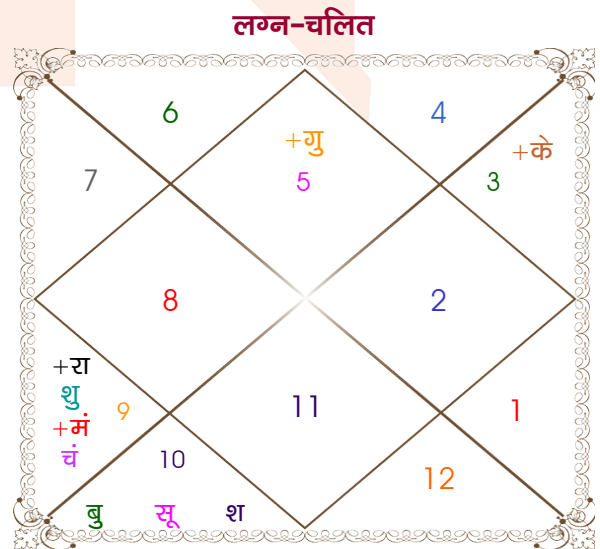

VijayDeep Shukla

Ritu Rakesh Tewari

Model: Web-FreeMatching

Order No: 121457803

पुल्लिंग : _____ लिंग _____ : स्त्रीलिंग
 15/10/1994 : _____ जन्म तिथि _____ : 30/01/1992
 शनिवार : _____ दिन _____ : गुरुवार
 घंटे 07:20:00 : _____ जन्म समय _____ : 18:45:00 घंटे
 घटी 03:05:26 : _____ जन्म समय(घटी) _____ : 29:39:05 घटी
 India : _____ देश _____ : India
 Lucknow : _____ स्थान _____ : Gorakhpur
 26:50:00 उत्तर : _____ अक्षांश _____ : 26:45:00 उत्तर
 80:54:00 पूर्व : _____ रेखांश _____ : 83:23:00 पूर्व
 82:30:00 पूर्व : _____ मध्य रेखांश _____ : 82:30:00 पूर्व
 घंटे -00:06:24 : _____ स्थानिक संस्कार _____ : 00:03:32 घंटे
 घंटे 00:00:00 : _____ ग्रीष्म संस्कार _____ : 00:00:00 घंटे
 06:05:49 : _____ सूर्योदय _____ : 06:43:17
 17:38:27 : _____ सूर्यास्त _____ : 17:36:15
 23:47:15 : _____ चित्रपक्षीय अयनांश _____ : 23:45:05

अष्टकूट गुण सारिणी

कूट	वर	कन्या	अंक	प्राप्त	दोष	क्षेत्र
वर्ण	शूद्र	क्षत्रिय	1	0.00	--	जातीय कर्म
वश्य	मानव	मानव	2	2.00	--	स्वभाव
तारा	साधक	प्रत्यारि	3	1.50	--	भाग्य
योनि	अश्व	श्वान	4	2.00	--	यौन विचार
मैत्री	शनि	गुरु	5	3.00	--	आपसी सम्बन्ध
गण	राक्षस	राक्षस	6	6.00	--	सामाजिकता
भकूट	कुम्भ	धनु	7	7.00	--	जीवन शैली
नाड़ी	आद्य	आद्य	8	0.00	हाँ	स्वास्थ्य/संतान
कुल :			36	21.50		