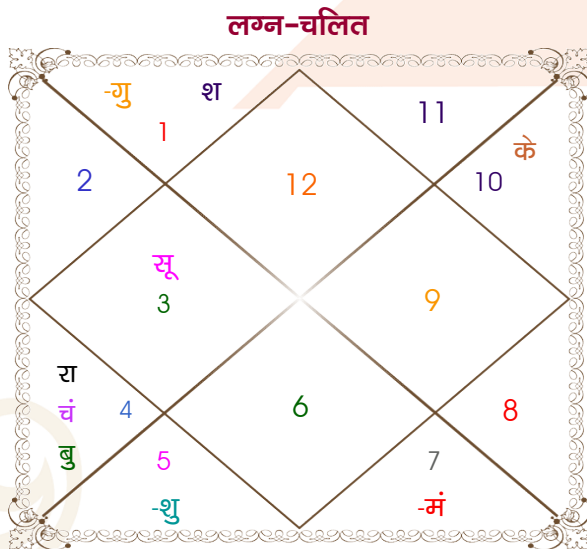

Rishabh Rawat

Diksha

Model: Web-FreeMatching

Order No: 121456105

पुल्लिंग : \_\_\_\_\_ लिंग \_\_\_\_\_ : स्त्रीलिंग  
 14/07/1999 : \_\_\_\_\_ जन्म तिथि \_\_\_\_\_ : 25/03/1999  
 बुधवार : \_\_\_\_\_ दिन \_\_\_\_\_ : गुरुवार  
 घंटे 23:47:00 : \_\_\_\_\_ जन्म समय \_\_\_\_\_ : 21:00:00 घंटे  
 घटी 45:36:19 : \_\_\_\_\_ जन्म समय(घटी) \_\_\_\_\_ : 36:46:20 घटी  
 India : \_\_\_\_\_ देश \_\_\_\_\_ : India  
 Agra : \_\_\_\_\_ स्थान \_\_\_\_\_ : Agra  
 27:09:00 उत्तर : \_\_\_\_\_ अक्षांश \_\_\_\_\_ : 27:09:00 उत्तर  
 78:00:00 पूर्व : \_\_\_\_\_ रेखांश \_\_\_\_\_ : 78:00:00 पूर्व  
 82:30:00 पूर्व : \_\_\_\_\_ मध्य रेखांश \_\_\_\_\_ : 82:30:00 पूर्व  
 घंटे -00:18:00 : \_\_\_\_\_ स्थानिक संस्कार \_\_\_\_\_ : -00:18:00 घंटे  
 घंटे 00:00:00 : \_\_\_\_\_ ग्रीष्म संस्कार \_\_\_\_\_ : 00:00:00 घंटे  
 05:32:28 : \_\_\_\_\_ सूर्योदय \_\_\_\_\_ : 06:17:27  
 19:14:47 : \_\_\_\_\_ सूर्यास्त \_\_\_\_\_ : 18:31:18  
 23:50:50 : \_\_\_\_\_ चित्रपक्षीय अयनांश \_\_\_\_\_ : 23:50:35

## अष्टकूट गुण सारिणी

कूट	वर	कन्या	अंक	प्राप्त	दोष	क्षेत्र
वर्ण	विप्र	शूद्र	1	1.00	--	जातीय कर्म
वश्य	जलचर	मानव	2	1.00	--	स्वभाव
तारा	विपत	मित्र	3	1.50	--	भाग्य
योनि	मार्जार	मार्जार	4	4.00	--	यौन विचार
मैत्री	चन्द्र	बुध	5	1.00	--	आपसी सम्बन्ध
गण	राक्षस	देव	6	1.00	--	सामाजिकता
भकूट	कर्क	मिथुन	7	0.00	हाँ	जीवन शैली
नाड़ी	अन्त्य	आद्य	8	8.00	--	स्वास्थ्य/संतान
कुल :			36	17.50		