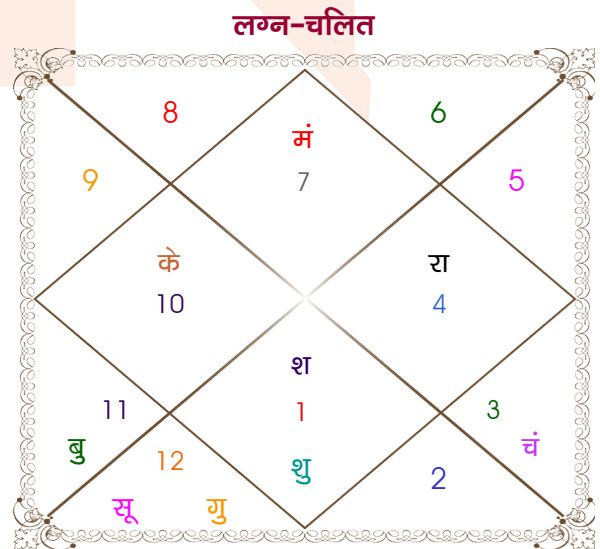

Rishabh Rawat

Diksha

Model: Web-FreeMatching

Order No: 121456105

पुल्लिंग : \_\_\_\_\_ लिंग \_\_\_\_\_ : स्त्रीलिंग  
 14/07/1999 : \_\_\_\_\_ जन्म तिथि \_\_\_\_\_ : 25/03/1999  
 बुधवार : \_\_\_\_\_ दिन \_\_\_\_\_ : गुरुवार  
 घंटे 23:47:00 : \_\_\_\_\_ जन्म समय \_\_\_\_\_ : 21:00:00 घंटे  
 घटी 45:36:19 : \_\_\_\_\_ जन्म समय(घटी) \_\_\_\_\_ : 36:46:20 घटी  
 India : \_\_\_\_\_ देश \_\_\_\_\_ : India  
 Agra : \_\_\_\_\_ स्थान \_\_\_\_\_ : Agra  
 27:09:00 उत्तर : \_\_\_\_\_ अक्षांश \_\_\_\_\_ : 27:09:00 उत्तर  
 78:00:00 पूर्व : \_\_\_\_\_ रेखांश \_\_\_\_\_ : 78:00:00 पूर्व  
 82:30:00 पूर्व : \_\_\_\_\_ मध्य रेखांश \_\_\_\_\_ : 82:30:00 पूर्व  
 घंटे -00:18:00 : \_\_\_\_\_ स्थानिक संस्कार \_\_\_\_\_ : -00:18:00 घंटे  
 घंटे 00:00:00 : \_\_\_\_\_ ग्रीष्म संस्कार \_\_\_\_\_ : 00:00:00 घंटे  
 05:32:28 : \_\_\_\_\_ सूर्योदय \_\_\_\_\_ : 06:17:27  
 19:14:47 : \_\_\_\_\_ सूर्यास्त \_\_\_\_\_ : 18:31:18  
 23:50:50 : \_\_\_\_\_ चित्रपक्षीय अयनांश \_\_\_\_\_ : 23:50:35

## अष्टकूट गुण सारिणी

कूट	वर	कन्या	अंक	प्राप्त	दोष	क्षेत्र
वर्ण	विप्र	शूद्र	1	1.00	--	जातीय कर्म
वश्य	जलचर	मानव	2	1.00	--	स्वभाव
तारा	विपत	मित्र	3	1.50	--	भाग्य
योनि	मार्जार	मार्जार	4	4.00	--	यौन विचार
मैत्री	चन्द्र	बुध	5	1.00	--	आपसी सम्बन्ध
गण	राक्षस	देव	6	1.00	--	सामाजिकता
भकूट	कर्क	मिथुन	7	0.00	हाँ	जीवन शैली
नाड़ी	अन्त्य	आद्य	8	8.00	--	स्वास्थ्य/संतान
कुल :			36	17.50		