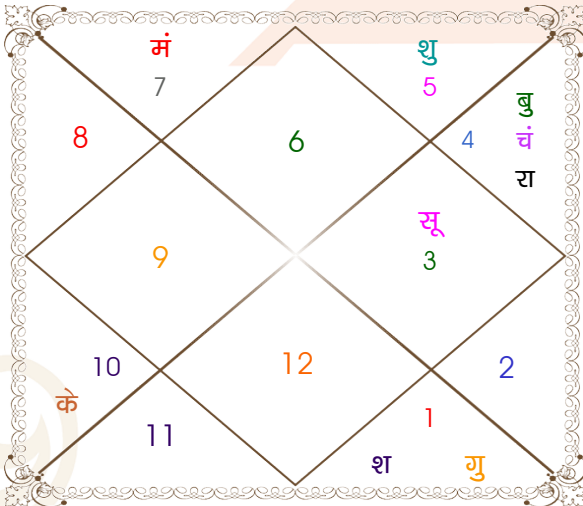

विंशोत्तरी
शनि 4वर्ष 10मा 22दि
केतु
05/06/2021
05/06/2028

केतु	01/11/2021
शुक्र	01/01/2023
सूर्य	09/05/2023
चन्द्र	08/12/2023
मंगल	05/05/2024
राहु	24/05/2025
गुरु	30/04/2026
शनि	09/06/2027
बुध	05/06/2028

अंश	राशि	ग्रह	राशि	अंश
18:06:35	कन्या	लग्न	तुला	14:13:12
27:32:41	मिथु	सूर्य	मीन	10:41:39
13:13:54	कर्क	चंद्र	मिथु	26:09:49
09:28:44	तुला	मंगल व	तुला	18:02:52
15:34:40	कर्क व	बुध व	कुंभ	29:52:01
08:24:29	मेष	गुरु	मीन	15:37:54
06:59:55	सिंह	शुक्र	मेष	14:52:31
21:29:01	मेष	शनि	मेष	08:49:21
19:08:43	कर्क व	राहु	कर्क	27:30:50
19:08:43	मक व	केतु	मक	27:30:50
21:54:26	मक व	हर्ष	मक	21:39:16
09:27:16	मक व	नेप	मक	10:02:30
14:13:24	वृश्चि व	प्लूटो व	वृश्चि	16:36:52

विंशोत्तरी
गुरु 8वर्ष 7मा 7दि
शनि
01/11/2007
01/11/2026

शनि	04/11/2010
बुध	14/07/2013
केतु	23/08/2014
शुक्र	22/10/2017
सूर्य	04/10/2018
चन्द्र	05/05/2020
मंगल	13/06/2021
राहु	19/04/2024
गुरु	01/11/2026

लग्न-चलित