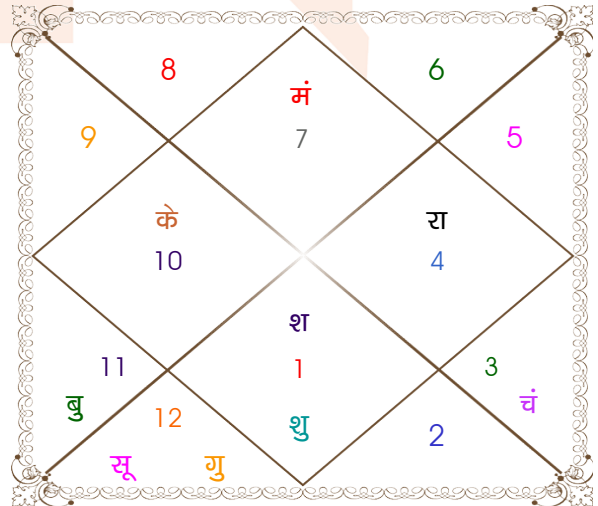

पुल्लिंग : _____ लिंग _____ : स्त्रीलिंग
14/07/1999 : _____ जन्म तिथि _____ : 25/03/1999
बुधवार : _____ दिन _____ : गुरुवार
घंटे 11:45:00 : _____ जन्म समय _____ : 21:00:00 घंटे
घटी 15:31:19 : _____ जन्म समय(घटी) _____ : 36:46:20 घटी
India : _____ देश _____ : India
Agra : _____ स्थान _____ : Agra
27:09:00 उत्तर : _____ अक्षांश _____ : 27:09:00 उत्तर
78:00:00 पूर्व : _____ रेखांश _____ : 78:00:00 पूर्व
82:30:00 पूर्व : _____ मध्य रेखांश _____ : 82:30:00 पूर्व
घंटे -00:18:00 : _____ स्थानिक संस्कार _____ : -00:18:00 घंटे
घंटे 00:00:00 : _____ ग्रीष्म संस्कार _____ : 00:00:00 घंटे
05:32:28 : _____ सूर्योदय _____ : 06:17:27
19:14:47 : _____ सूर्यास्त _____ : 18:31:18
23:50:50 : _____ चित्रपक्षीय अयनांश _____ : 23:50:35

विंशोत्तरी
शनि 4वर्ष 10मा 22दि
केतु
05/06/2021
05/06/2028

केतु	01/11/2021
शुक्र	01/01/2023
सूर्य	09/05/2023
चन्द्र	08/12/2023
मंगल	05/05/2024
राहु	24/05/2025
गुरु	30/04/2026
शनि	09/06/2027
बुध	05/06/2028

अंश	राशि	ग्रह	राशि	अंश
18:06:35	कन्या	लग्न	तुला	14:13:12
27:32:41	मिथु	सूर्य	मीन	10:41:39
13:13:54	कर्क	चंद्र	मिथु	26:09:49
09:28:44	तुला	मंगल व	तुला	18:02:52
15:34:40	कर्क व	बुध व	कुंभ	29:52:01
08:24:29	मेष	गुरु	मीन	15:37:54
06:59:55	सिंह	शुक्र	मेष	14:52:31
21:29:01	मेष	शनि	मेष	08:49:21
19:08:43	कर्क व	राहु	कर्क	27:30:50
19:08:43	मक व	केतु	मक	27:30:50
21:54:26	मक व	हर्ष	मक	21:39:16
09:27:16	मक व	नेप	मक	10:02:30
14:13:24	वृश्चि व	प्लूटो व	वृश्चि	16:36:52

विंशोत्तरी
गुरु 8वर्ष 7मा 7दि
शनि
01/11/2007
01/11/2026

शनि	04/11/2010
बुध	14/07/2013
केतु	23/08/2014
शुक्र	22/10/2017
सूर्य	04/10/2018
चन्द्र	05/05/2020
मंगल	13/06/2021
राहु	19/04/2024
गुरु	01/11/2026

लग्न-चलित

लग्न-चलित