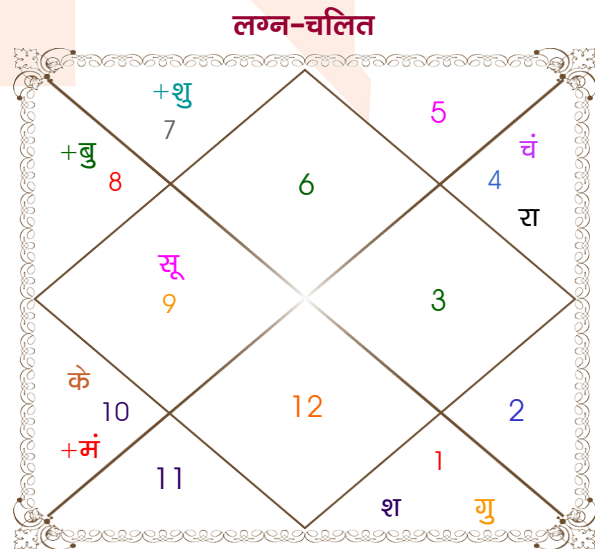

Akshat

Neha

Model: Web-FreeMatching

Order No: 121453806

पुल्लिंग : \_\_\_\_\_ लिंग \_\_\_\_\_ : स्त्रीलिंग  
 06/04/1998 : \_\_\_\_\_ जन्म तिथि \_\_\_\_\_ : 24/12/1999  
 सोमवार : \_\_\_\_\_ दिन \_\_\_\_\_ : शुक्रवार  
 घंटे 15:56:00 : \_\_\_\_\_ जन्म समय \_\_\_\_\_ : 23:58:00 घंटे  
 घटी 24:11:43 : \_\_\_\_\_ जन्म समय(घटी) \_\_\_\_\_ : 41:37:04 घटी  
 India : \_\_\_\_\_ देश \_\_\_\_\_ : India  
 Churu : \_\_\_\_\_ स्थान \_\_\_\_\_ : Jhunjhunu  
 28:18:00 उत्तर : \_\_\_\_\_ अक्षांश \_\_\_\_\_ : 28:05:00 उत्तर  
 75:00:00 पूर्व : \_\_\_\_\_ रेखांश \_\_\_\_\_ : 75:30:00 पूर्व  
 82:30:00 पूर्व : \_\_\_\_\_ मध्य रेखांश \_\_\_\_\_ : 82:30:00 पूर्व  
 घंटे -00:30:00 : \_\_\_\_\_ स्थानिक संस्कार \_\_\_\_\_ : -00:28:00 घंटे  
 घंटे 00:00:00 : \_\_\_\_\_ ग्रीष्म संस्कार \_\_\_\_\_ : 00:00:00 घंटे  
 06:15:18 : \_\_\_\_\_ सूर्योदय \_\_\_\_\_ : 07:16:41  
 18:50:12 : \_\_\_\_\_ सूर्यास्त \_\_\_\_\_ : 17:38:06  
 23:49:51 : \_\_\_\_\_ चित्रपक्षीय अयनांश \_\_\_\_\_ : 23:51:10

## अष्टकूट गुण सारिणी

कूट	वर	कन्या	अंक	प्राप्त	दोष	क्षेत्र
वर्ण	विप्र	विप्र	1	1.00	--	जातीय कर्म
वश्य	जलचर	जलचर	2	2.00	--	स्वभाव
तारा	सम्पत	अतिमित्र	3	3.00	--	भाग्य
योनि	मार्जार	मेष	4	3.00	--	यौन विचार
मैत्री	चन्द्र	चन्द्र	5	5.00	--	आपसी सम्बन्ध
गण	राक्षस	देव	6	1.00	--	सामाजिकता
भकूट	कर्क	कर्क	7	7.00	--	जीवन शैली
नाड़ी	अन्त्य	मध्य	8	8.00	--	स्वास्थ्य/संतान
कुल :			36	30.00		