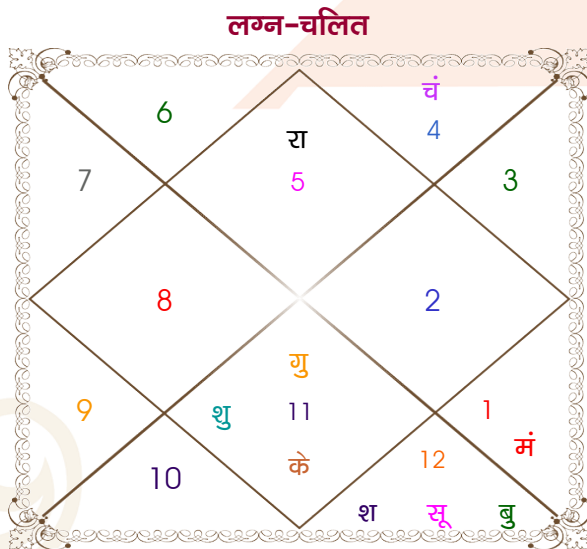

Akshat

Neha

Model: Web-FreeMatching

Order No: 121453806

पुल्लिंग : \_\_\_\_\_ लिंग \_\_\_\_\_ : स्त्रीलिंग  
 06/04/1998 : \_\_\_\_\_ जन्म तिथि \_\_\_\_\_ : 24/12/1999  
 सोमवार : \_\_\_\_\_ दिन \_\_\_\_\_ : शुक्रवार  
 घंटे 15:56:00 : \_\_\_\_\_ जन्म समय \_\_\_\_\_ : 23:58:00 घंटे  
 घटी 24:11:43 : \_\_\_\_\_ जन्म समय(घटी) \_\_\_\_\_ : 41:37:04 घटी  
 India : \_\_\_\_\_ देश \_\_\_\_\_ : India  
 Churu : \_\_\_\_\_ स्थान \_\_\_\_\_ : Jhunjhunu  
 28:18:00 उत्तर : \_\_\_\_\_ अक्षांश \_\_\_\_\_ : 28:05:00 उत्तर  
 75:00:00 पूर्व : \_\_\_\_\_ रेखांश \_\_\_\_\_ : 75:30:00 पूर्व  
 82:30:00 पूर्व : \_\_\_\_\_ मध्य रेखांश \_\_\_\_\_ : 82:30:00 पूर्व  
 घंटे -00:30:00 : \_\_\_\_\_ स्थानिक संस्कार \_\_\_\_\_ : -00:28:00 घंटे  
 घंटे 00:00:00 : \_\_\_\_\_ ग्रीष्म संस्कार \_\_\_\_\_ : 00:00:00 घंटे  
 06:15:18 : \_\_\_\_\_ सूर्योदय \_\_\_\_\_ : 07:16:41  
 18:50:12 : \_\_\_\_\_ सूर्यास्त \_\_\_\_\_ : 17:38:06  
 23:49:51 : \_\_\_\_\_ चित्रपक्षीय अयनांश \_\_\_\_\_ : 23:51:10

## अष्टकूट गुण सारिणी

कूट	वर	कन्या	अंक	प्राप्त	दोष	क्षेत्र
वर्ण	विप्र	विप्र	1	1.00	--	जातीय कर्म
वश्य	जलचर	जलचर	2	2.00	--	स्वभाव
तारा	सम्पत	अतिमित्र	3	3.00	--	भाग्य
योनि	मार्जार	मेष	4	3.00	--	यौन विचार
मैत्री	चन्द्र	चन्द्र	5	5.00	--	आपसी सम्बन्ध
गण	राक्षस	देव	6	1.00	--	सामाजिकता
भकूट	कर्क	कर्क	7	7.00	--	जीवन शैली
नाड़ी	अन्त्य	मध्य	8	8.00	--	स्वास्थ्य/संतान
कुल :			36	30.00		