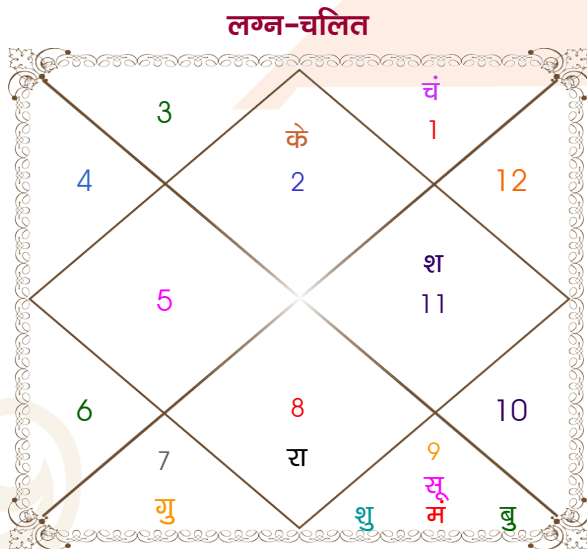

Shivam Mohindroo

Divya Dua

Model: Web-FreeMatching

Order No: 121453802

पुल्लिंग : _____ लिंग _____ : स्त्रीलिंग
 24/12/1993 : _____ जन्म तिथि _____ : 06/10/1998
 शुक्रवार : _____ दिन _____ : मंगलवार
 घंटे 15:15:00 : _____ जन्म समय _____ : 09:15:00 घंटे
 घटी 19:53:36 : _____ जन्म समय(घटी) _____ : 07:20:28 घटी
 India : _____ देश _____ : India
 Kalka : _____ स्थान _____ : Delhi
 30:50:00 उत्तर : _____ अक्षांश _____ : 28:39:00 उत्तर
 76:55:00 पूर्व : _____ रेखांश _____ : 77:13:00 पूर्व
 82:30:00 पूर्व : _____ मध्य रेखांश _____ : 82:30:00 पूर्व
 घंटे -00:22:20 : _____ स्थानिक संस्कार _____ : -00:21:08 घंटे
 घंटे 00:00:00 : _____ ग्रीष्म संस्कार _____ : 00:00:00 घंटे
 07:17:33 : _____ सूर्योदय _____ : 06:16:41
 17:26:21 : _____ सूर्यास्त _____ : 18:01:39
 23:46:38 : _____ चित्रपक्षीय अयनांश _____ : 23:50:13

विंशोत्तरी शुक्र 15वर्ष 3मा 1दि मंगल 27/03/2025 26/03/2032		अंश	राशि	ग्रह	राशि	अंश	विंशोत्तरी बुध 8वर्ष 6मा 1दि शुक्र 08/04/2014 08/04/2034	
मंगल	23/08/2025	07:15:46	वृष	लग्न	तुला	26:32:51	शुक्र	07/08/2017
राहु	10/09/2026	08:49:30	धनु	सूर्य	कन्या	18:51:17	सूर्य	07/08/2018
गुरु	17/08/2027	16:29:50	मेष	चंद्र	मीन	23:19:49	चन्द्र	07/04/2020
शनि	25/09/2028	09:31:47	धनु	मंगल	सिंह	05:19:41	मंगल	07/06/2021
बुध	22/09/2029	02:53:17	धनु	बुध	कन्या	26:32:32	राहु	07/06/2024
केतु	18/02/2030	14:45:48	तुला	गुरु व	कुंभ	26:41:03	गुरु	06/02/2027
शुक्र	21/04/2031	03:09:39	धनु	शुक्र	कन्या	12:38:09	शनि	08/04/2030
सूर्य	26/08/2031	02:31:40	कुंभ	शनि व	मेष	07:41:30	बुध	06/02/2033
चन्द्र	26/03/2032	09:01:27	वृश्चि	राहु व	सिंह	06:58:24	केतु	08/04/2034
		09:01:27	वृष	केतु व	कुंभ	06:58:24		
		27:21:49	धनु	हर्ष व	मक	15:02:24		
		26:24:07	धनु	नेप व	मक	05:33:19		
		03:02:51	वृश्चि	प्लूटो	वृश्चि	12:09:36		