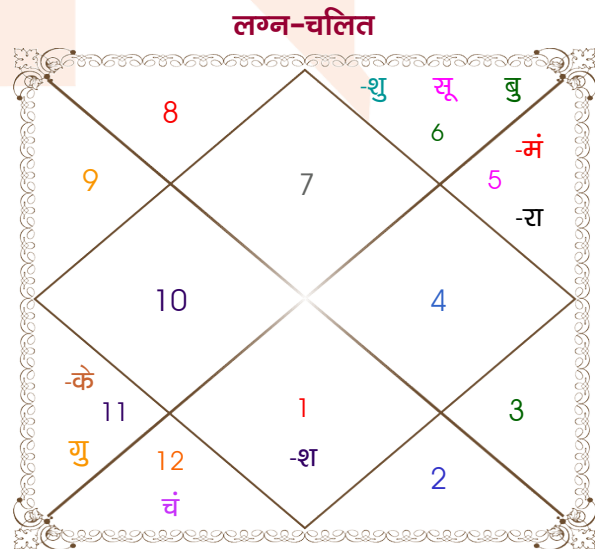

Shivam Mohindroo

Divya Dua

Model: Web-FreeMatching

Order No: 121453802

पुल्लिंग : _____ लिंग _____ : स्त्रीलिंग
 24/12/1993 : _____ जन्म तिथि _____ : 06/10/1998
 शुक्रवार : _____ दिन _____ : मंगलवार
 घंटे 15:15:00 : _____ जन्म समय _____ : 09:15:00 घंटे
 घटी 19:53:36 : _____ जन्म समय(घटी) _____ : 07:20:28 घटी
 India : _____ देश _____ : India
 Kalka : _____ स्थान _____ : Delhi
 30:50:00 उत्तर : _____ अक्षांश _____ : 28:39:00 उत्तर
 76:55:00 पूर्व : _____ रेखांश _____ : 77:13:00 पूर्व
 82:30:00 पूर्व : _____ मध्य रेखांश _____ : 82:30:00 पूर्व
 घंटे -00:22:20 : _____ स्थानिक संस्कार _____ : -00:21:08 घंटे
 घंटे 00:00:00 : _____ ग्रीष्म संस्कार _____ : 00:00:00 घंटे
 07:17:33 : _____ सूर्योदय _____ : 06:16:41
 17:26:21 : _____ सूर्यास्त _____ : 18:01:39
 23:46:38 : _____ चित्रपक्षीय अयनांश _____ : 23:50:13

विंशोत्तरी शुक्र 15वर्ष 3मा 1दि मंगल 27/03/2025 26/03/2032		अंश	राशि	ग्रह	राशि	अंश	विंशोत्तरी बुध 8वर्ष 6मा 1दि शुक्र 08/04/2014 08/04/2034	
मंगल	23/08/2025	07:15:46	वृष	लग्न	तुला	26:32:51	शुक्र	07/08/2017
राहु	10/09/2026	08:49:30	धनु	सूर्य	कन्या	18:51:17	सूर्य	07/08/2018
गुरु	17/08/2027	16:29:50	मेष	चंद्र	मीन	23:19:49	चन्द्र	07/04/2020
शनि	25/09/2028	09:31:47	धनु	मंगल	सिंह	05:19:41	मंगल	07/06/2021
बुध	22/09/2029	02:53:17	धनु	बुध	कन्या	26:32:32	राहु	07/06/2024
केतु	18/02/2030	14:45:48	तुला	गुरु व	कुंभ	26:41:03	गुरु	06/02/2027
शुक्र	21/04/2031	03:09:39	धनु	शुक्र	कन्या	12:38:09	शनि	08/04/2030
सूर्य	26/08/2031	02:31:40	कुंभ	शनि व	मेष	07:41:30	बुध	06/02/2033
चन्द्र	26/03/2032	09:01:27	वृश्चि	राहु व	सिंह	06:58:24	केतु	08/04/2034
		09:01:27	वृष	केतु व	कुंभ	06:58:24		
		27:21:49	धनु	हर्ष व	मक	15:02:24		
		26:24:07	धनु	नेप व	मक	05:33:19		
		03:02:51	वृश्चि	प्लूटो	वृश्चि	12:09:36		