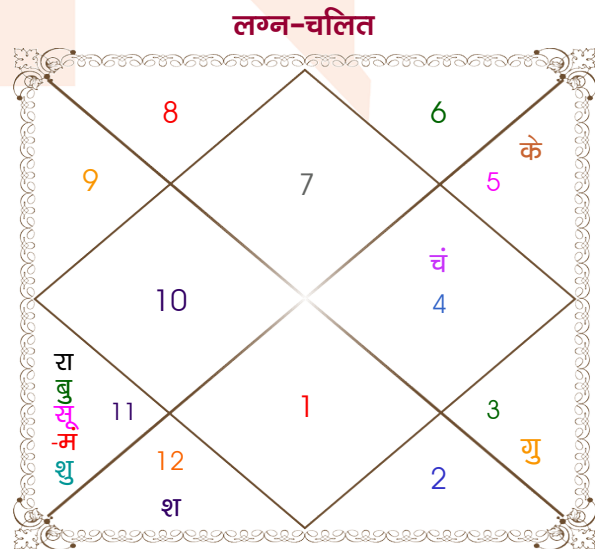

**Model: Web-FreeMatching**

**Order No: 121452402**

पुल्लिंग : \_\_\_\_\_ लिंग \_\_\_\_\_ : स्त्रीलिंग  
 16-17/01/1989 : \_\_\_\_\_ जन्म तिथि \_\_\_\_\_ : 01/03/2026  
 सोम-मंगलवार : \_\_\_\_\_ दिन \_\_\_\_\_ : रविवार  
 घंटे 04:00:00 : \_\_\_\_\_ जन्म समय \_\_\_\_\_ : 22:57:00 घंटे  
 घटी 53:13:48 : \_\_\_\_\_ जन्म समय(घटी) \_\_\_\_\_ : 41:41:31 घटी  
 India : \_\_\_\_\_ देश \_\_\_\_\_ : India  
 Bettiah : \_\_\_\_\_ स्थान \_\_\_\_\_ : Delhi  
 26:49:00 उत्तर : \_\_\_\_\_ अक्षांश \_\_\_\_\_ : 28:39:00 उत्तर  
 84:30:00 पूर्व : \_\_\_\_\_ रेखांश \_\_\_\_\_ : 77:13:00 पूर्व  
 82:30:00 पूर्व : \_\_\_\_\_ मध्य रेखांश \_\_\_\_\_ : 82:30:00 पूर्व  
 घंटे 00:08:00 : \_\_\_\_\_ स्थानिक संस्कार \_\_\_\_\_ : -00:21:08 घंटे  
 घंटे 00:00:00 : \_\_\_\_\_ ग्रीष्म संस्कार \_\_\_\_\_ : 00:00:00 घंटे  
 06:42:28 : \_\_\_\_\_ सूर्योदय \_\_\_\_\_ : 06:46:41  
 17:22:02 : \_\_\_\_\_ सूर्यास्त \_\_\_\_\_ : 18:20:43  
 23:42:22 : \_\_\_\_\_ चित्रपक्षीय अयनांश \_\_\_\_\_ : 24:13:28

विंशोत्तरी सूर्य 3वर्ष 0मा 19दि राहु		अंश	राशि	ग्रह	राशि	अंश	विंशोत्तरी बुध 6वर्ष 5मा 20दि बुध	
		23:27:21	वृश्चि	लग्न	तुला	17:59:59		
		03:05:14	मक	सूर्य	कुंभ	16:54:40		
		03:12:54	वृष	चंद्र	कर्क	24:55:24		
		04:57:51	मेष	मंगल	कुंभ	05:05:32		
राहु	19/10/2011	18:07:04	मक	व बुध	व कुंभ	27:23:58		00/00/0000
गुरु	14/03/2014	02:24:14	वृष	व गुरु	व मिथु	21:00:28		00/00/0000
शनि	18/01/2017	14:01:57	धनु	शुक्र	कुंभ	29:53:47		00/00/0000
बुध	07/08/2019	13:44:34	धनु	शनि	मीन	07:35:11		00/00/0000
केतु	25/08/2020	11:54:27	कुंभ	व राहु	कुंभ	14:45:27		00/00/0000
शुक्र	25/08/2023	11:54:27	सिंह	व केतु	सिंह	14:45:27		01/03/2026
सूर्य	19/07/2024	08:58:45	धनु	हर्ष	वृष	03:31:25	राहु	06/09/2027
चन्द्र	18/01/2026	16:48:48	धनु	नेप	मीन	06:50:44	गुरु	11/12/2029
मंगल	06/02/2027	21:12:19	तुला	प्लूटो	मक	10:19:42	शनि	21/08/2032