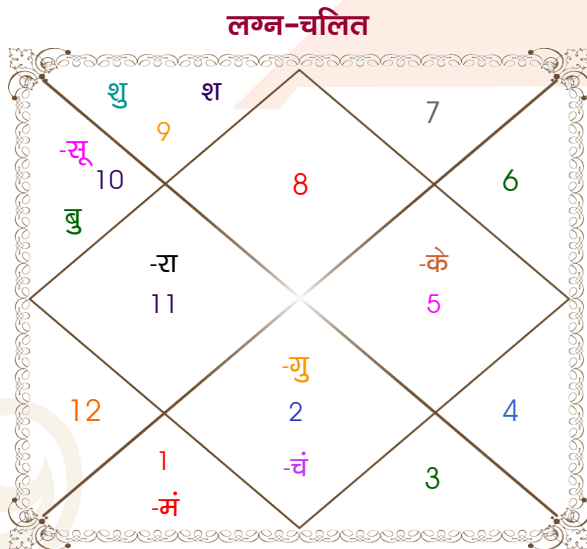

**Model: Web-FreeMatching**

**Order No: 121452402**

पुल्लिंग : \_\_\_\_\_ लिंग \_\_\_\_\_ : स्त्रीलिंग  
 16-17/01/1989 : \_\_\_\_\_ जन्म तिथि \_\_\_\_\_ : 01/03/2026  
 सोम-मंगलवार : \_\_\_\_\_ दिन \_\_\_\_\_ : रविवार  
 घंटे 04:00:00 : \_\_\_\_\_ जन्म समय \_\_\_\_\_ : 22:57:00 घंटे  
 घटी 53:13:48 : \_\_\_\_\_ जन्म समय(घटी) \_\_\_\_\_ : 41:41:31 घटी  
 India : \_\_\_\_\_ देश \_\_\_\_\_ : India  
 Bettiah : \_\_\_\_\_ स्थान \_\_\_\_\_ : Delhi  
 26:49:00 उत्तर : \_\_\_\_\_ अक्षांश \_\_\_\_\_ : 28:39:00 उत्तर  
 84:30:00 पूर्व : \_\_\_\_\_ रेखांश \_\_\_\_\_ : 77:13:00 पूर्व  
 82:30:00 पूर्व : \_\_\_\_\_ मध्य रेखांश \_\_\_\_\_ : 82:30:00 पूर्व  
 घंटे 00:08:00 : \_\_\_\_\_ स्थानिक संस्कार \_\_\_\_\_ : -00:21:08 घंटे  
 घंटे 00:00:00 : \_\_\_\_\_ ग्रीष्म संस्कार \_\_\_\_\_ : 00:00:00 घंटे  
 06:42:28 : \_\_\_\_\_ सूर्योदय \_\_\_\_\_ : 06:46:41  
 17:22:02 : \_\_\_\_\_ सूर्यास्त \_\_\_\_\_ : 18:20:43  
 23:42:22 : \_\_\_\_\_ चित्रपक्षीय अयनांश \_\_\_\_\_ : 24:13:28

विंशोत्तरी सूर्य 3वर्ष 0मा 19दि राहु		अंश	राशि	ग्रह	राशि	अंश	विंशोत्तरी बुध 6वर्ष 5मा 20दि बुध	
		23:27:21	वृश्चि	लग्न	तुला	17:59:59		
		03:05:14	मक	सूर्य	कुंभ	16:54:40		
		03:12:54	वृष	चंद्र	कर्क	24:55:24		
		04:57:51	मेष	मंगल	कुंभ	05:05:32		
राहु	19/10/2011	18:07:04	मक	व बुध	व कुंभ	27:23:58		00/00/0000
गुरु	14/03/2014	02:24:14	वृष	व गुरु	व मिथु	21:00:28		00/00/0000
शनि	18/01/2017	14:01:57	धनु	शुक्र	कुंभ	29:53:47		00/00/0000
बुध	07/08/2019	13:44:34	धनु	शनि	मीन	07:35:11		00/00/0000
केतु	25/08/2020	11:54:27	कुंभ	व राहु	कुंभ	14:45:27		00/00/0000
शुक्र	25/08/2023	11:54:27	सिंह	व केतु	सिंह	14:45:27		01/03/2026
सूर्य	19/07/2024	08:58:45	धनु	हर्ष	वृष	03:31:25	राहु	06/09/2027
चन्द्र	18/01/2026	16:48:48	धनु	नेप	मीन	06:50:44	गुरु	11/12/2029
मंगल	06/02/2027	21:12:19	तुला	प्लूटो	मक	10:19:42	शनि	21/08/2032