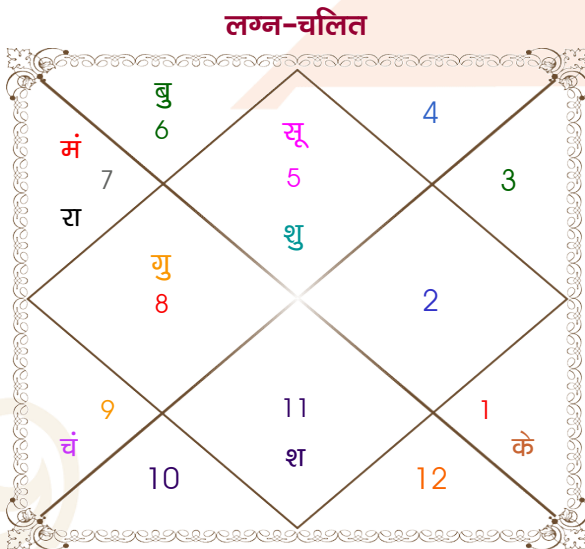

Mr. Prem Chandra Jha

Ms. Meenakshi Kumari

Model: Web-FreeMatching

Order No: 121451808

पुल्लिंग : \_\_\_\_\_ लिंग \_\_\_\_\_ : स्त्रीलिंग  
 04/09/1995 : \_\_\_\_\_ जन्म तिथि \_\_\_\_\_ : 13-14/07/1997  
 सोमवार : \_\_\_\_\_ दिन \_\_\_\_\_ : रवि-सोमवार  
 घंटे 05:30:00 : \_\_\_\_\_ जन्म समय \_\_\_\_\_ : 00:15:00 घंटे  
 घटी 00:10:38 : \_\_\_\_\_ जन्म समय(घटी) \_\_\_\_\_ : 48:05:09 घटी  
 India : \_\_\_\_\_ देश \_\_\_\_\_ : India  
 Jhanjharpur : \_\_\_\_\_ स्थान \_\_\_\_\_ : Jhanjharpur  
 26:16:00 उत्तर : \_\_\_\_\_ अक्षांश \_\_\_\_\_ : 26:16:00 उत्तर  
 86:17:00 पूर्व : \_\_\_\_\_ रेखांश \_\_\_\_\_ : 86:17:00 पूर्व  
 82:30:00 पूर्व : \_\_\_\_\_ मध्य रेखांश \_\_\_\_\_ : 82:30:00 पूर्व  
 घंटे 00:15:08 : \_\_\_\_\_ स्थानिक संस्कार \_\_\_\_\_ : 00:15:08 घंटे  
 घंटे 00:00:00 : \_\_\_\_\_ ग्रीष्म संस्कार \_\_\_\_\_ : 00:00:00 घंटे  
 05:25:44 : \_\_\_\_\_ सूर्योदय \_\_\_\_\_ : 05:00:56  
 18:03:01 : \_\_\_\_\_ सूर्यास्त \_\_\_\_\_ : 18:39:57  
 23:47:57 : \_\_\_\_\_ चित्रपक्षीय अयनांश \_\_\_\_\_ : 23:49:20

विंशोत्तरी केतु 2वर्ष 4मा 28दि चन्द्र		अंश	राशि	ग्रह	राशि	अंश	विंशोत्तरी राहु 16वर्ष 11मा 27दि गुरु
01/02/2024	01/02/2034	17:20:30	सिंह	लग्न	मेष	15:05:54	11/07/2014
01/02/2024	01/02/2034	17:12:35	सिंह	सूर्य	मिथु	27:34:21	11/07/2030
01/02/2024	01/02/2034	08:44:23	धनु	चंद्र	तुला	07:24:48	11/07/2014
01/02/2024	01/02/2034	04:02:03	तुला	मंगल	कन्या	18:01:56	11/07/2030
01/12/2024	01/12/2024	13:35:17	कन्या	बुध	कर्क	16:14:32	28/08/2016
03/07/2025	03/07/2025	13:16:49	वृश्चि	गुरु व	मक	26:22:29	11/03/2019
01/01/2027	01/01/2027	21:02:26	सिंह	शुक्र	कर्क	24:22:47	16/06/2021
02/05/2028	02/05/2028	28:21:03	कुंभ व	शनि	मीन	26:13:56	23/05/2022
02/12/2029	02/12/2029	03:45:37	तुला व	राहु व	सिंह	27:52:18	21/01/2025
03/05/2031	03/05/2031	03:45:37	मेष व	केतु व	कुंभ	27:52:18	09/11/2025
02/12/2031	02/12/2031	03:09:02	मक व	हर्ष व	मक	13:30:13	11/03/2027
02/08/2033	02/08/2033	29:13:51	धनु व	नेप व	मक	04:56:56	15/02/2028
01/02/2034	01/02/2034	04:12:43	वृश्चि	प्लूटो व	वृश्चि	09:15:15	11/07/2030