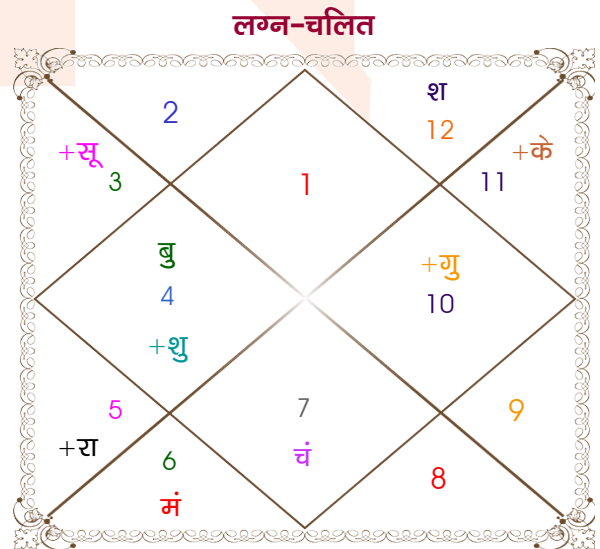

Mr. Prem Chandra Jha

Ms. Meenakshi Kumari

Model: Web-FreeMatching

Order No: 121451808

पुल्लिंग : \_\_\_\_\_ लिंग \_\_\_\_\_ : स्त्रीलिंग  
 04/09/1995 : \_\_\_\_\_ जन्म तिथि \_\_\_\_\_ : 13-14/07/1997  
 सोमवार : \_\_\_\_\_ दिन \_\_\_\_\_ : रवि-सोमवार  
 घंटे 05:30:00 : \_\_\_\_\_ जन्म समय \_\_\_\_\_ : 00:15:00 घंटे  
 घटी 00:10:38 : \_\_\_\_\_ जन्म समय(घटी) \_\_\_\_\_ : 48:05:09 घटी  
 India : \_\_\_\_\_ देश \_\_\_\_\_ : India  
 Jhanjharpur : \_\_\_\_\_ स्थान \_\_\_\_\_ : Jhanjharpur  
 26:16:00 उत्तर : \_\_\_\_\_ अक्षांश \_\_\_\_\_ : 26:16:00 उत्तर  
 86:17:00 पूर्व : \_\_\_\_\_ रेखांश \_\_\_\_\_ : 86:17:00 पूर्व  
 82:30:00 पूर्व : \_\_\_\_\_ मध्य रेखांश \_\_\_\_\_ : 82:30:00 पूर्व  
 घंटे 00:15:08 : \_\_\_\_\_ स्थानिक संस्कार \_\_\_\_\_ : 00:15:08 घंटे  
 घंटे 00:00:00 : \_\_\_\_\_ ग्रीष्म संस्कार \_\_\_\_\_ : 00:00:00 घंटे  
 05:25:44 : \_\_\_\_\_ सूर्योदय \_\_\_\_\_ : 05:00:56  
 18:03:01 : \_\_\_\_\_ सूर्यास्त \_\_\_\_\_ : 18:39:57  
 23:47:57 : \_\_\_\_\_ चित्रपक्षीय अयनांश \_\_\_\_\_ : 23:49:20

विंशोत्तरी केतु 2वर्ष 4मा 28दि चन्द्र		अंश	राशि	ग्रह	राशि	अंश	विंशोत्तरी राहु 16वर्ष 11मा 27दि गुरु
01/02/2024	01/02/2034	17:20:30	सिंह	लग्न	मेष	15:05:54	11/07/2014
01/02/2024	01/02/2034	17:12:35	सिंह	सूर्य	मिथु	27:34:21	11/07/2030
01/02/2024	01/02/2034	08:44:23	धनु	चंद्र	तुला	07:24:48	11/07/2014
01/02/2024	01/02/2034	04:02:03	तुला	मंगल	कन्या	18:01:56	11/07/2030
01/12/2024	01/12/2024	13:35:17	कन्या	बुध	कर्क	16:14:32	28/08/2016
03/07/2025	03/07/2025	13:16:49	वृश्चि	गुरु व	मक	26:22:29	11/03/2019
01/01/2027	01/01/2027	21:02:26	सिंह	शुक्र	कर्क	24:22:47	16/06/2021
02/05/2028	02/05/2028	28:21:03	कुंभ व	शनि	मीन	26:13:56	23/05/2022
02/12/2029	02/12/2029	03:45:37	तुला व	राहु व	सिंह	27:52:18	21/01/2025
03/05/2031	03/05/2031	03:45:37	मेष व	केतु व	कुंभ	27:52:18	09/11/2025
02/12/2031	02/12/2031	03:09:02	मक व	हर्ष व	मक	13:30:13	11/03/2027
02/08/2033	02/08/2033	29:13:51	धनु व	नेप व	मक	04:56:56	15/02/2028
01/02/2034	01/02/2034	04:12:43	वृश्चि	प्लूटो व	वृश्चि	09:15:15	11/07/2030