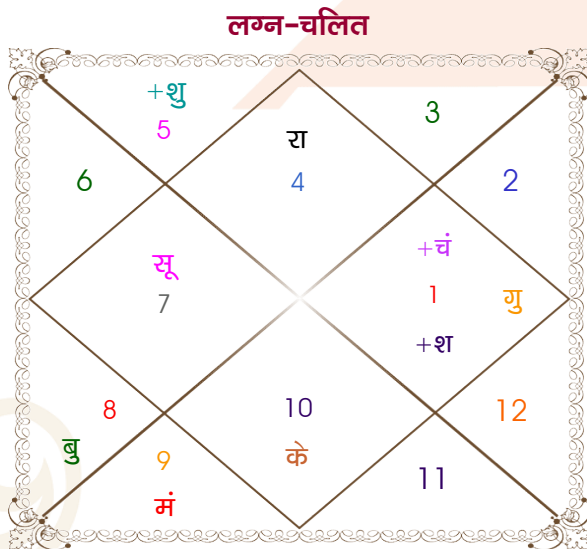

Gaurav Shukla

Deepshikha Tiwari

Model: Web-FreeMatching

Order No: 121451803

पुल्लिंग : _____ लिंग _____ : स्त्रीलिंग
 25/10/1999 : _____ जन्म तिथि _____ : 30/08/1999
 सोमवार : _____ दिन _____ : सोमवार
 घंटे 23:10:00 : _____ जन्म समय _____ : 06:15:00 घंटे
 घटी 42:47:00 : _____ जन्म समय(घटी) _____ : 01:31:15 घटी
 India : _____ देश _____ : India
 Jaunpur : _____ स्थान _____ : Bhadohi
 25:44:00 उत्तर : _____ अक्षांश _____ : 25:24:00 उत्तर
 82:41:00 पूर्व : _____ रेखांश _____ : 82:35:00 पूर्व
 82:30:00 पूर्व : _____ मध्य रेखांश _____ : 82:30:00 पूर्व
 घंटे 00:00:44 : _____ स्थानिक संस्कार _____ : 00:00:20 घंटे
 घंटे 00:00:00 : _____ ग्रीष्म संस्कार _____ : 00:00:00 घंटे
 06:03:11 : _____ सूर्योदय _____ : 05:39:10
 17:23:28 : _____ सूर्यास्त _____ : 18:21:15
 23:51:01 : _____ चित्रपक्षीय अयनांश _____ : 23:50:56

विंशोत्तरी शुक्र 10वर्ष 0मा 15दि मंगल 09/11/2025 09/11/2032		अंश	राशि	ग्रह	राशि	अंश	विंशोत्तरी बुध 11वर्ष 6मा 8दि शुक्र 08/03/2018 08/03/2038	
मंगल	07/04/2026	05:35:32	कर्क	लग्न	सिंह	19:34:05	शुक्र	08/07/2021
राहु	26/04/2027	08:00:31	तुला	सूर्य	सिंह	12:22:38	सूर्य	08/07/2022
गुरु	01/04/2028	19:58:21	मेष	चंद्र	मीन	20:57:45	चन्द्र	08/03/2024
शनि	10/05/2029	12:27:23	धनु	मंगल	वृश्चि	03:48:39	मंगल	08/05/2025
बुध	08/05/2030	02:06:09	वृश्चि	बुध	सिंह	03:01:02	राहु	08/05/2028
केतु	04/10/2030	05:48:43	मेष व	गुरु व	मेष	11:05:51	गुरु	07/01/2031
शुक्र	04/12/2031	21:37:02	सिंह	शुक्र व	कर्क	27:46:23	शनि	08/03/2034
सूर्य	10/04/2032	20:47:39	मेष व	शनि	मेष	23:19:55	बुध	06/01/2037
चन्द्र	09/11/2032	15:12:07	कर्क व	राहु व	कर्क	18:57:28	केतु	08/03/2038
		15:12:07	मक व	केतु व	मक	18:57:28		
		19:00:54	मक	हर्ष व	मक	20:06:32		
		07:46:31	मक	नेप व	मक	08:15:22		
		15:04:56	वृश्चि	प्लूटो	वृश्चि	13:55:19		