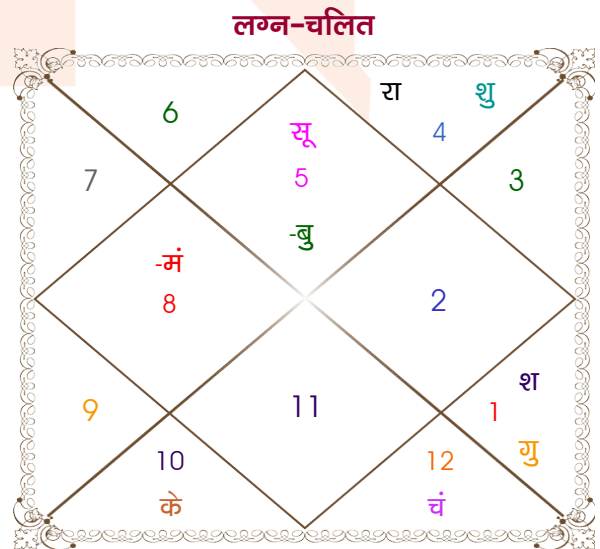

Gaurav Shukla

Deepshikha Tiwari

Model: Web-FreeMatching

Order No: 121451803

पुल्लिंग : _____ लिंग _____ : स्त्रीलिंग
 25/10/1999 : _____ जन्म तिथि _____ : 30/08/1999
 सोमवार : _____ दिन _____ : सोमवार
 घंटे 23:10:00 : _____ जन्म समय _____ : 06:15:00 घंटे
 घटी 42:47:00 : _____ जन्म समय(घटी) _____ : 01:31:15 घटी
 India : _____ देश _____ : India
 Jaunpur : _____ स्थान _____ : Bhadohi
 25:44:00 उत्तर : _____ अक्षांश _____ : 25:24:00 उत्तर
 82:41:00 पूर्व : _____ रेखांश _____ : 82:35:00 पूर्व
 82:30:00 पूर्व : _____ मध्य रेखांश _____ : 82:30:00 पूर्व
 घंटे 00:00:44 : _____ स्थानिक संस्कार _____ : 00:00:20 घंटे
 घंटे 00:00:00 : _____ ग्रीष्म संस्कार _____ : 00:00:00 घंटे
 06:03:11 : _____ सूर्योदय _____ : 05:39:10
 17:23:28 : _____ सूर्यास्त _____ : 18:21:15
 23:51:01 : _____ चित्रपक्षीय अयनांश _____ : 23:50:56

विंशोत्तरी शुक्र 10वर्ष 0मा 15दि मंगल 09/11/2025 09/11/2032		अंश	राशि	ग्रह	राशि	अंश	विंशोत्तरी बुध 11वर्ष 6मा 8दि शुक्र 08/03/2018 08/03/2038	
मंगल	07/04/2026	05:35:32	कर्क	लग्न	सिंह	19:34:05	शुक्र	08/07/2021
राहु	26/04/2027	08:00:31	तुला	सूर्य	सिंह	12:22:38	सूर्य	08/07/2022
गुरु	01/04/2028	19:58:21	मेष	चंद्र	मीन	20:57:45	चन्द्र	08/03/2024
शनि	10/05/2029	12:27:23	धनु	मंगल	वृश्चि	03:48:39	मंगल	08/05/2025
बुध	08/05/2030	02:06:09	वृश्चि	बुध	सिंह	03:01:02	राहु	08/05/2028
केतु	04/10/2030	05:48:43	मेष व	गुरु व	मेष	11:05:51	गुरु	07/01/2031
शुक्र	04/12/2031	21:37:02	सिंह	शुक्र व	कर्क	27:46:23	शनि	08/03/2034
सूर्य	10/04/2032	20:47:39	मेष व	शनि	मेष	23:19:55	बुध	06/01/2037
चन्द्र	09/11/2032	15:12:07	कर्क व	राहु व	कर्क	18:57:28	केतु	08/03/2038
		15:12:07	मक व	केतु व	मक	18:57:28		
		19:00:54	मक	हर्ष व	मक	20:06:32		
		07:46:31	मक	नेप व	मक	08:15:22		
		15:04:56	वृश्चि	प्लूटो	वृश्चि	13:55:19		