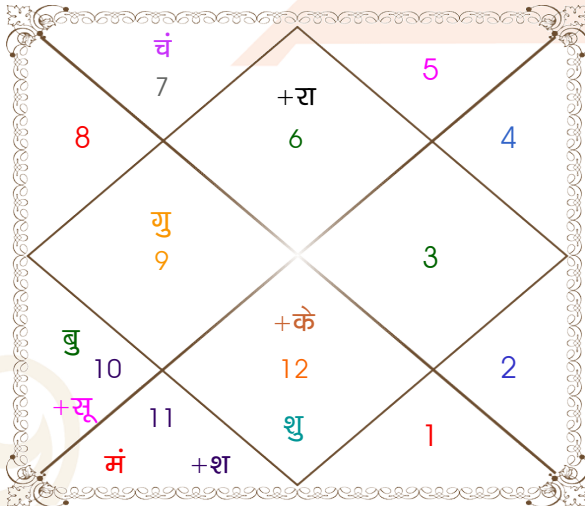

विंशोत्तरी
मंगल 0वर्ष 4मा 12दि
गुरु
24/06/2014
24/06/2030

गुरु	11/08/2016
शनि	22/02/2019
बुध	30/05/2021
केतु	06/05/2022
शुक्र	04/01/2025
सूर्य	23/10/2025
चन्द्र	22/02/2027
मंगल	29/01/2028
राहु	24/06/2030

अंश	राशि	ग्रह	राशि	अंश
01:05:02	कन्या	लग्न	मक	05:37:22
27:21:31	मक	सूर्य	मीन	01:17:36
05:58:03	तुला	चंद्र	तुला	00:56:30
02:21:01	कुंभ	मंगल	मीन	14:51:06
01:29:21	मक	बुध	मीन	18:48:59
14:24:00	धनु	गुरु	कुंभ	15:37:29
08:00:09	मीन	शुक्र	मक	15:24:55
29:19:49	कुंभ	शनि	मीन	25:58:10
24:54:28	कन्या	राहु व	सिंह	16:40:48
24:54:28	मीन	केतु व	कुंभ	16:40:48
07:54:15	मक	हर्ष	मक	17:22:27
02:23:15	मक	नेप	मक	07:40:34
09:08:18	वृश्चि	प्लूटो व	वृश्चि	14:13:36

विंशोत्तरी
मंगल 3वर्ष 0मा 2दि
गुरु
18/03/2019
18/03/2035

गुरु	05/05/2021
शनि	16/11/2023
बुध	21/02/2026
केतु	28/01/2027
शुक्र	28/09/2029
सूर्य	17/07/2030
चन्द्र	16/11/2031
मंगल	22/10/2032
राहु	18/03/2035

लग्न-चलित