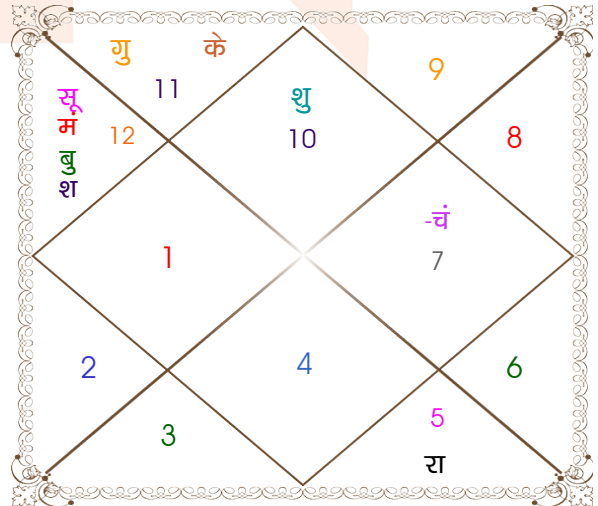

पुल्लिंग : _____ लिंग _____ : स्त्रीलिंग
10/02/1996 : _____ जन्म तिथि _____ : 15-16/03/1998
शनिवार : _____ दिन _____ : रवि-सोमवार
घंटे 20:40:00 : _____ जन्म समय _____ : 03:45:00 घंटे
घटी 33:49:04 : _____ जन्म समय(घटी) _____ : 52:57:17 घटी
India : _____ देश _____ : India
Pehowa : _____ स्थान _____ : Kurukshetra
29:57:00 उत्तर : _____ अक्षांश _____ : 29:59:00 उत्तर
76:39:00 पूर्व : _____ रेखांश _____ : 76:51:00 पूर्व
82:30:00 पूर्व : _____ मध्य रेखांश _____ : 82:30:00 पूर्व
घंटे -00:23:24 : _____ स्थानिक संस्कार _____ : -00:22:36 घंटे
घंटे 00:00:00 : _____ ग्रीष्म संस्कार _____ : 00:00:00 घंटे
07:08:22 : _____ सूर्योदय _____ : 06:33:17
18:06:25 : _____ सूर्यास्त _____ : 18:30:26
23:48:17 : _____ चित्रपक्षीय अयनांश _____ : 23:49:49

विंशोत्तरी
मंगल 0वर्ष 4मा 12दि
गुरु
24/06/2014
24/06/2030

गुरु	11/08/2016
शनि	22/02/2019
बुध	30/05/2021
केतु	06/05/2022
शुक्र	04/01/2025
सूर्य	23/10/2025
चन्द्र	22/02/2027
मंगल	29/01/2028
राहु	24/06/2030

अंश	राशि	ग्रह	राशि	अंश
01:05:02	कन्या	लग्न	मक	05:37:22
27:21:31	मक	सूर्य	मीन	01:17:36
05:58:03	तुला	चंद्र	तुला	00:56:30
02:21:01	कुंभ	मंगल	मीन	14:51:06
01:29:21	मक	बुध	मीन	18:48:59
14:24:00	धनु	गुरु	कुंभ	15:37:29
08:00:09	मीन	शुक्र	मक	15:24:55
29:19:49	कुंभ	शनि	मीन	25:58:10
24:54:28	कन्या	राहु व	सिंह	16:40:48
24:54:28	मीन	केतु व	कुंभ	16:40:48
07:54:15	मक	हर्ष	मक	17:22:27
02:23:15	मक	नेप	मक	07:40:34
09:08:18	वृश्चि	प्लूटो व	वृश्चि	14:13:36

विंशोत्तरी
मंगल 3वर्ष 0मा 2दि
गुरु
18/03/2019
18/03/2035

गुरु	05/05/2021
शनि	16/11/2023
बुध	21/02/2026
केतु	28/01/2027
शुक्र	28/09/2029
सूर्य	17/07/2030
चन्द्र	16/11/2031
मंगल	22/10/2032
राहु	18/03/2035

लग्न-चलित

लग्न-चलित