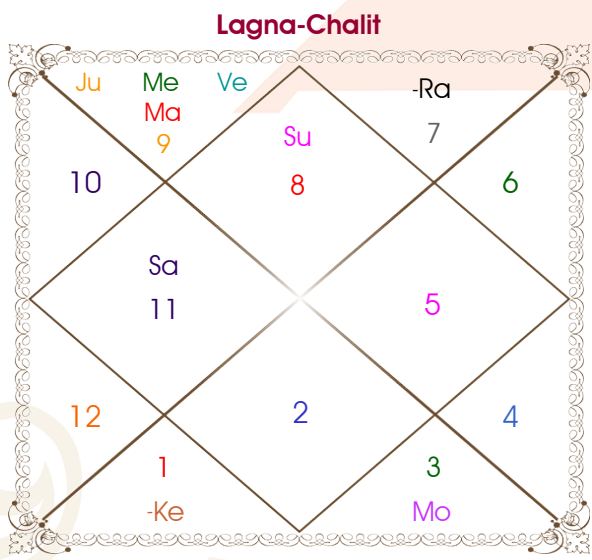

Vimshottari Rahu 7Y 9M 30D		Degree	Sign	Pln	Sign	Degree	Vimshottari Venus 11Y 10M 7D	
Saturn		22:39:31	Scorpio	Sun	Tau	10:23:40	Mars	
09/10/2019		14:11:51	Gemini	Mon	Sag	18:45:53	01/04/2025	
09/10/2038		12:37:47	Sag	Mar	Leo	27:06:10	01/04/2032	
Saturn	12/10/2022	01:23:18	Sag	Mer	Ari	15:24:16	Mars	28/08/2025
Mercury	21/06/2025	00:26:52	Sag	Jup	Cap	27:43:58	Rahu	16/09/2026
Ketu	31/07/2026	20:26:37	Sag	Ven	Tau	24:12:08	Jupiter	23/08/2027
Venus	29/09/2029	24:27:26	Aqu	Sat	Pis	22:52:44	Saturn	01/10/2028
Sun	11/09/2030	01:24:51	Lib R	Rah R	Vir	02:18:36	Mercury	28/09/2029
Moon	12/04/2032	01:24:51	Ari R	Ket R	Pis	02:18:36	Ketu	24/02/2030
Mars	21/05/2033	04:20:42	Cap	Ura R	Cap	14:47:34	Venus	26/04/2031
Rahu	27/03/2036	00:04:52	Cap	Nep R	Cap	05:59:33	Sun	01/09/2031
Jupiter	09/10/2038	07:18:48	Scorpio	Plu R	Scorpio	10:24:41	Moon	01/04/2032