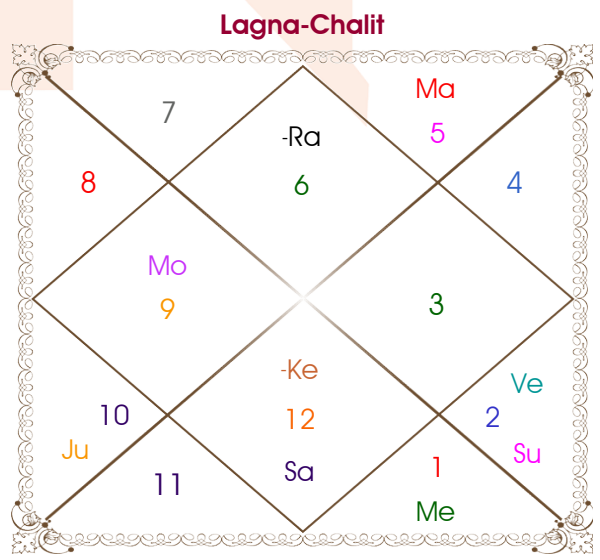

Vimshottari Rahu 7Y 9M 30D		Degree	Sign	Pln	Sign	Degree	Vimshottari Venus 11Y 10M 7D	
Saturn		22:39:31	Scorpio	Sun	Tau	10:23:40	Mars	
09/10/2019		14:11:51	Gemini	Mon	Sag	18:45:53	01/04/2025	
09/10/2038		12:37:47	Sag	Mar	Leo	27:06:10	01/04/2032	
Saturn	12/10/2022	01:23:18	Sag	Mer	Ari	15:24:16	Mars	28/08/2025
Mercury	21/06/2025	00:26:52	Sag	Jup	Cap	27:43:58	Rahu	16/09/2026
Ketu	31/07/2026	20:26:37	Sag	Ven	Tau	24:12:08	Jupiter	23/08/2027
Venus	29/09/2029	24:27:26	Aqu	Sat	Pis	22:52:44	Saturn	01/10/2028
Sun	11/09/2030	01:24:51	Lib R	Rah R	Vir	02:18:36	Mercury	28/09/2029
Moon	12/04/2032	01:24:51	Ari R	Ket R	Pis	02:18:36	Ketu	24/02/2030
Mars	21/05/2033	04:20:42	Cap	Ura R	Cap	14:47:34	Venus	26/04/2031
Rahu	27/03/2036	00:04:52	Cap	Nep R	Cap	05:59:33	Sun	01/09/2031
Jupiter	09/10/2038	07:18:48	Scorpio	Plu R	Scorpio	10:24:41	Moon	01/04/2032